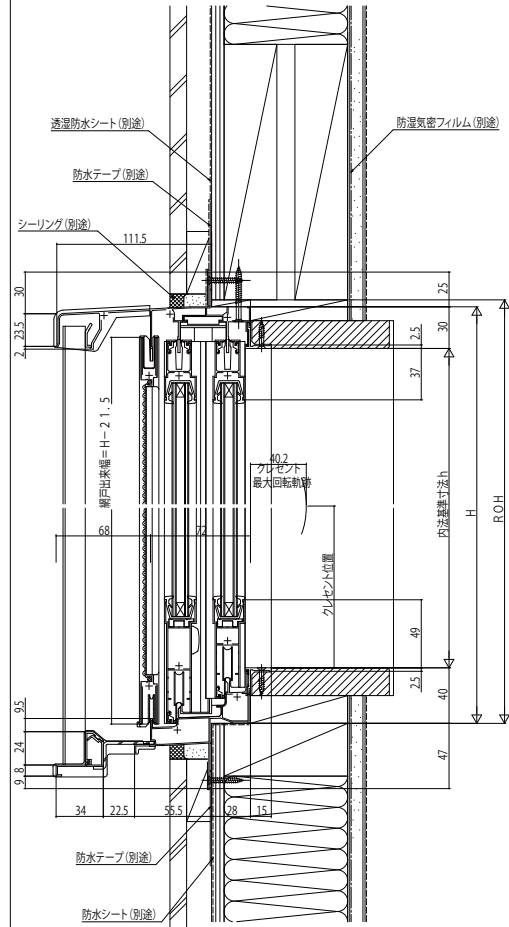

2×4 フレミングJ面格子付引違い窓

■面格子付引違い窓

●たて格子タイプ

外観姿図

●召合せ部 h=13の場合