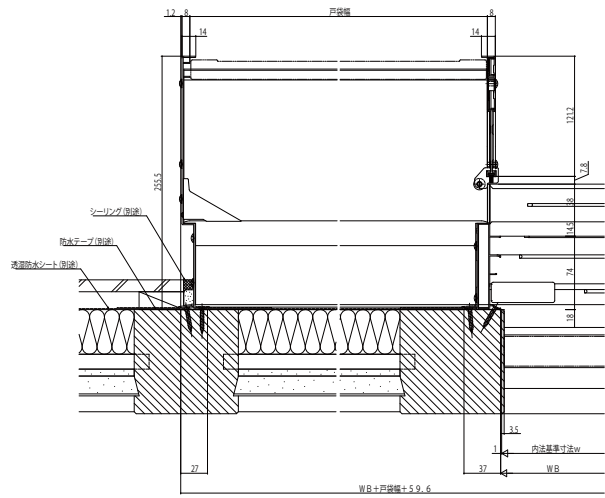

## ■連窓用戸袋 9BT(鏡板付用外付型)

### ●雨戸4枚建用の場合

### ●雨戸5・6枚建用の場合