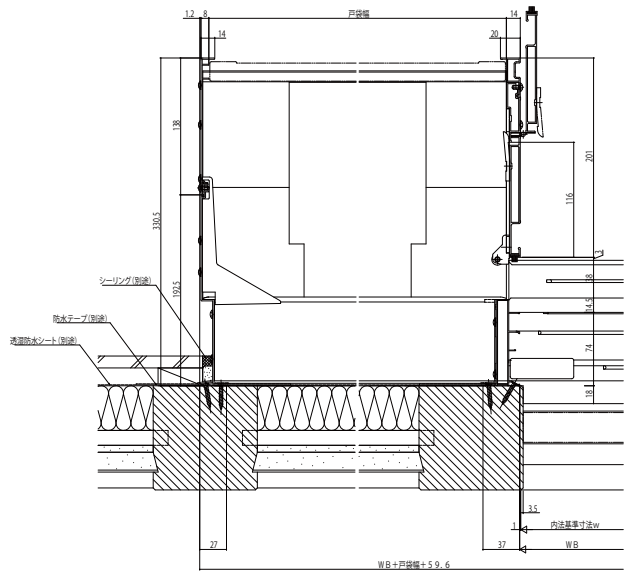

## ■連窓用戸袋 9BT(鏡板付用外付型)

### ●雨戸4枚建用の場合

### ●雨戸5・6枚建用の場合