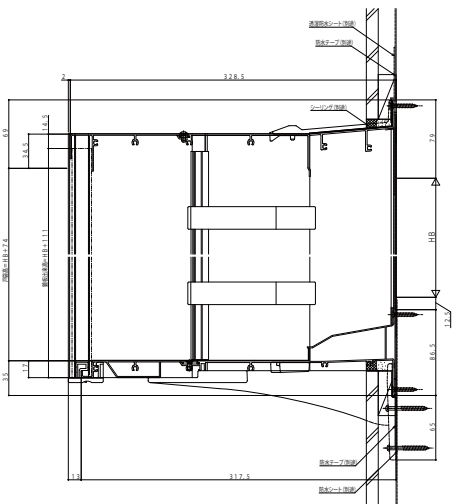

## ■連窓用戸袋 9BT(鏡板付用外付型)

### ●雨戸4枚建用の場合

### ●雨戸5・6枚建用の場合

### ●雨戸7・8枚建用の場合(テラスのみ)