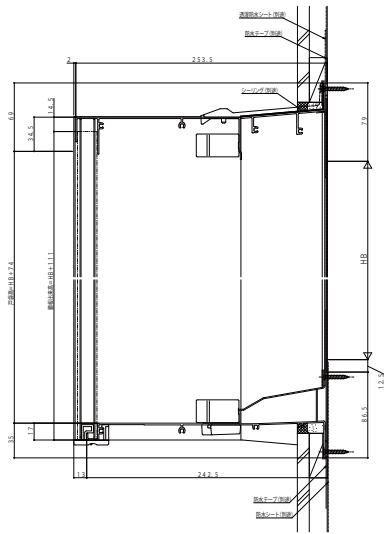

## ■連窓用戸袋 9BT(鏡板付用外付型)

### ●雨戸4枚建用の場合

### ●雨戸5・6枚建用の場合

### ●雨戸7・8枚建用の場合(テラスのみ)