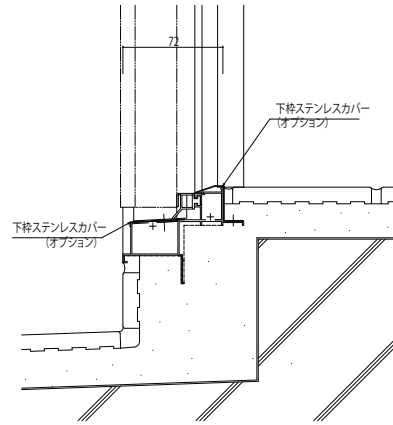

■通風ドア・勝手口ドア・テラスドア 共通オプション 在来・2×4

●下枠ステンレスカバー・アンカーセット

●標準枠の場合

●プラットフォーム対応枠、単純段差下枠仕様の場合

●換気框

■勝手口ドア・テラスドア 共通オプション 在来・2×4

●アームストッパー

■勝手口ドア オプション 在来・2×4

●ガasket付断熱腰パネル 中棧付