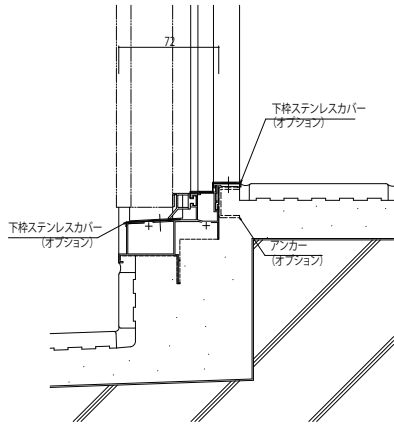

■通風ドア・勝手口ドア・テラスドア 共通オプション 在来・2×4

●下枠ステンレスカバー・アンカーセット

●標準枠の場合

●プラットフォーム対応枠、単純段差下枠仕様の場合

●換気框

■勝手口ドア・テラスドア 共通オプション 在来・2×4

●アームストッパー

■勝手口ドア オプション 在来・2×4

●ガasket付断熱腰パネル 中棧付