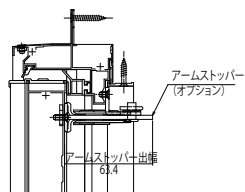

■通風ドア・勝手口ドア・テラスドア 共通オプション 在来・2×4

●下枠ステンレスカバー・アンカーセット

●標準枠の場合

●プラットフォーム対応枠、単純段差下枠仕様の場合

●換気框

■勝手口ドア・テラスドア 共通オプション 在来・2×4

●アームストッパー

■勝手口ドア オプション 在来・2×4

●ガasket付断熱腰パネル 中棧付