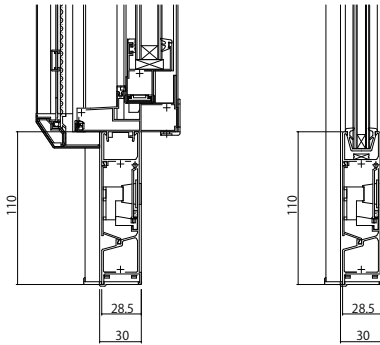

■通風ドア・勝手口ドア・テラスドア 共通オプション 在来・2×4

●下枠ステンレスカバー・アンカーセット

●標準枠の場合

●プラットフォーム対応枠、単純段差下枠仕様の場合

●換気框

■勝手口ドア・テラスドア 共通オプション 在来・2×4

●アームストッパー

■勝手口ドア オプション 在来・2×4

●ガasket付断熱腰パネル 中棧付