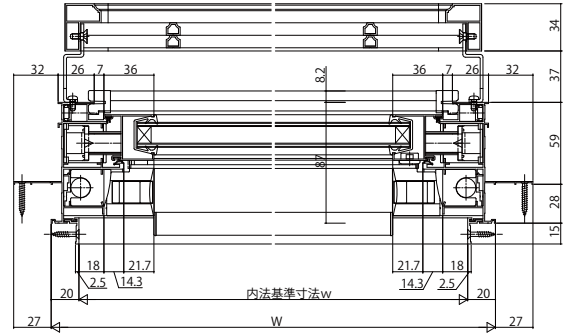

■面格子付片上げ下げ窓 バランサー式

外観姿図

●ラチス格子タイプ

●上部 F I X 窓部

●下部 上げ下げ窓部

外観姿図

●横格子タイプ

●上部 F I X 窓部

●下部 上げ下げ窓部