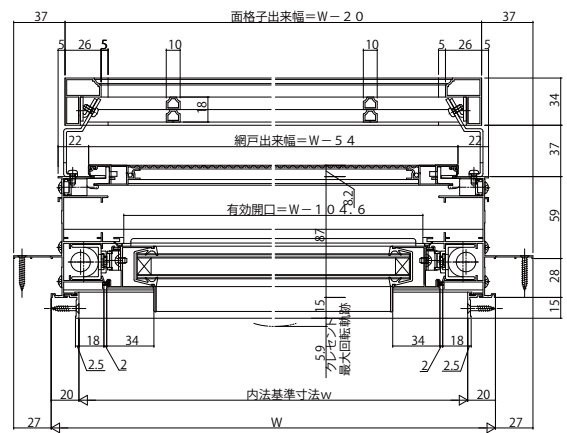

■面格子付片上げ下げ窓 バランサー式

外観姿図

●ラチス格子タイプ

●上部 F I X 窓部

●下部 上げ下げ窓部

外観姿図

●横格子タイプ

●上部 F I X 窓部

●下部 上げ下げ窓部