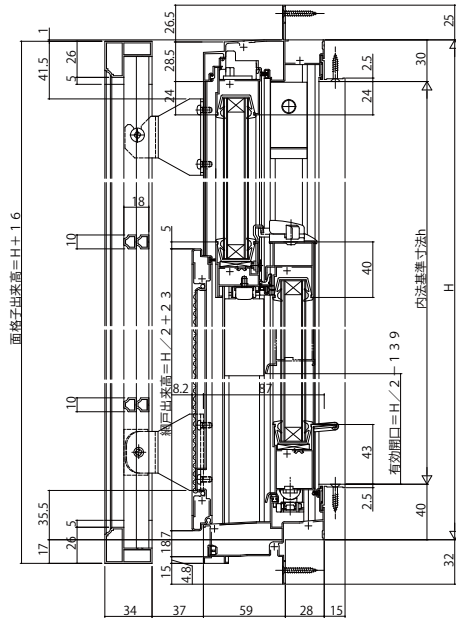

■面格子付片上げ下げ窓 バランサー式

外観姿図

●ラチス格子タイプ

●上部 F I X 窓部

●下部 上げ下げ窓部

外観姿図

●横格子タイプ

●上部 F I X 窓部

●下部 上げ下げ窓部