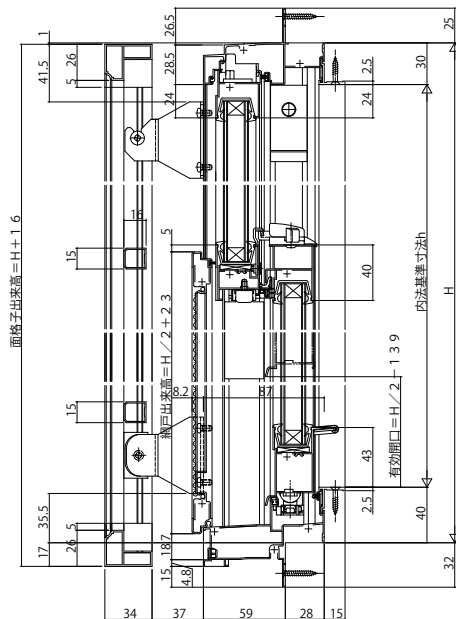

■面格子付片上げ下げ窓 バランサー式

外観姿図

●ラチス格子タイプ

●上部 F I X 窓部

●下部 上げ下げ窓部

外観姿図

●横格子タイプ

●上部 F I X 窓部

●下部 上げ下げ窓部