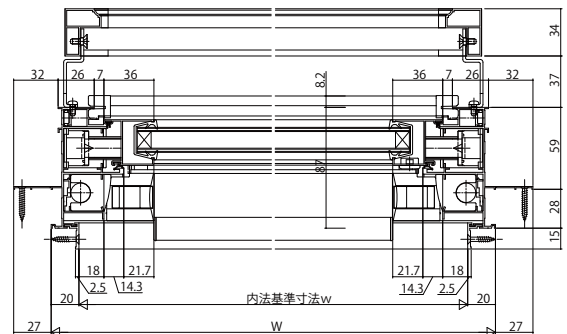

■面格子付片上げ下げ窓 バランサー式

外観姿図

●ラチス格子タイプ

●上部 F I X 窓部

●下部 上げ下げ窓部

外観姿図

●横格子タイプ

●上部 F I X 窓部

●下部 上げ下げ窓部