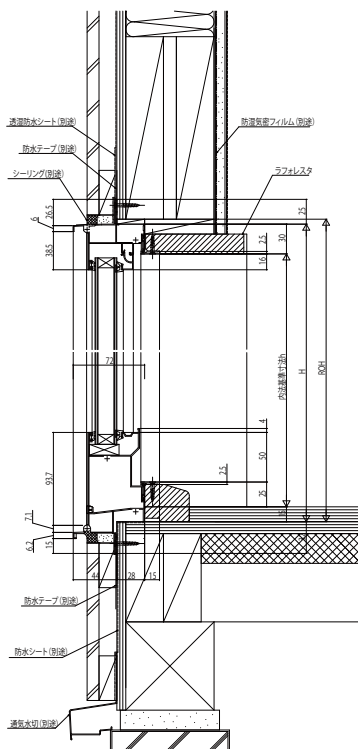

FIX窓

複層ガラス

●窓

内観姿図

●テラス

●単純段差下枠

内観姿図

※ 仕様適用台座の厚で+ (床材の厚さは、4.3mmを含まないようしてください。)