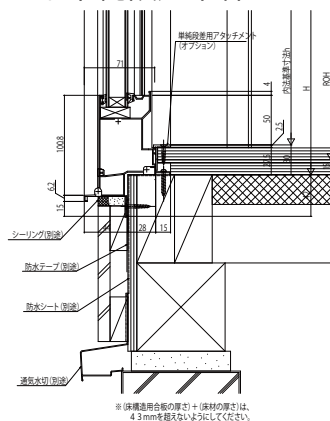

FIX窓

複層ガラス

●窓

内観姿図

●テラス

●単純段差下枠

内観姿図

※ 仕様適用台座の厚で+ (床材の厚さは、4.3mmを含まないようしてください。)