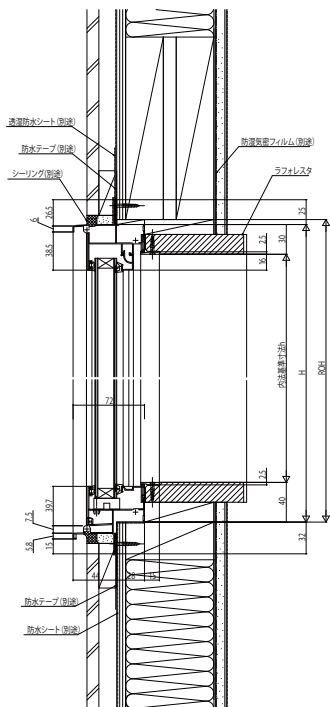

FIX窓

複層ガラス

●窓

内観姿図

●テラス

●単純段差下枠

内観姿図

※ 仕様適用台座の厚で+ (床材の厚さは、4.3mmを含まないようしてください。)