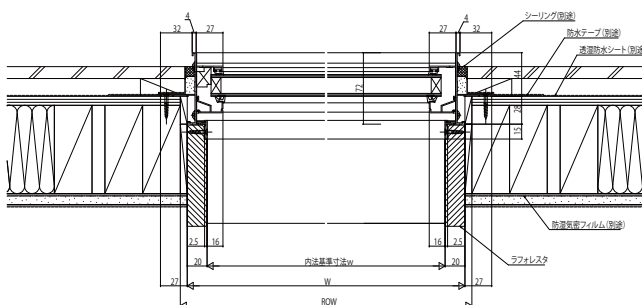

FIX窓

複層ガラス

●窓

内観姿図

●テラス

●単純段差下枠

内観姿図

※ 仕様適用台座の厚で+ (床材の厚さは、4.3mmを含まないようしてください。)