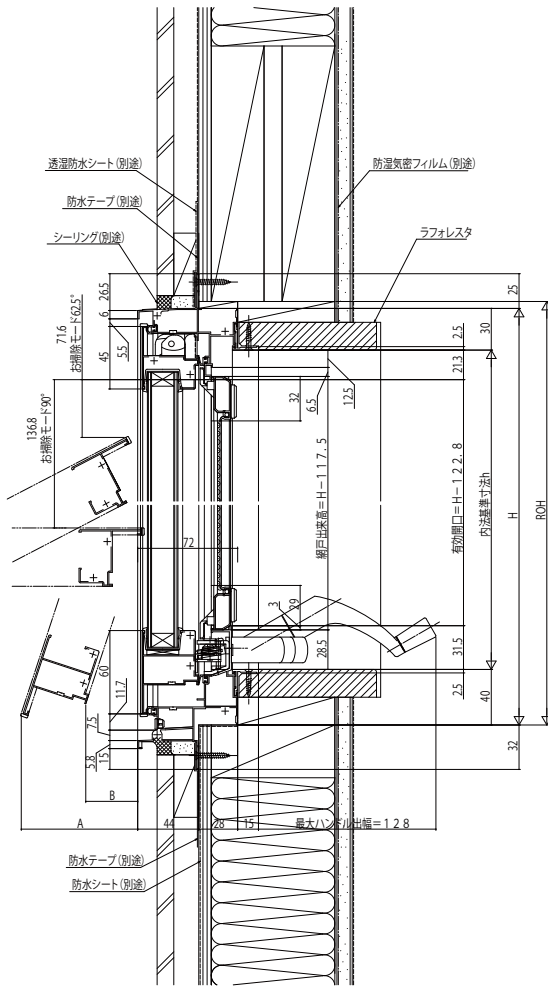

■すべり出し窓 オペレーターハンドル仕様(固定網戸XMFを取付けた場合)

複層ガラス

内観姿図

	H	開き角度	A	B
通常時	370≦H≦970	0°	146	100
	370≦H≦570	0°	H-21.8	-
お掃除モード	570<H≦770	62.5°	H×0.887-8.3	-
	770<H≦970	0°	-	-