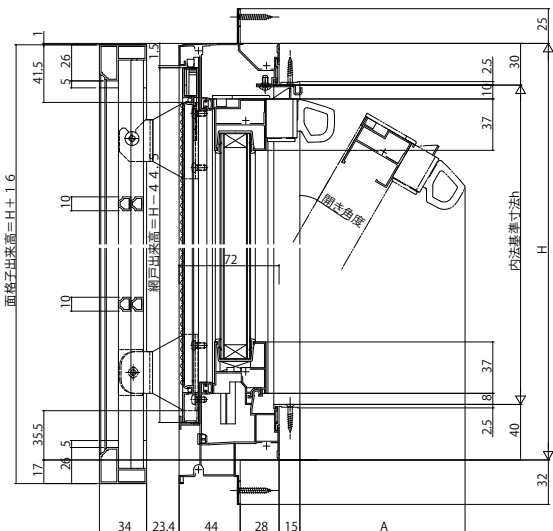

## ■面格子付内倒し窓

●固定網戸XMFを取付けた場合

●ラチス格子タイプ

外観姿図

●横格子タイプ

外観姿図