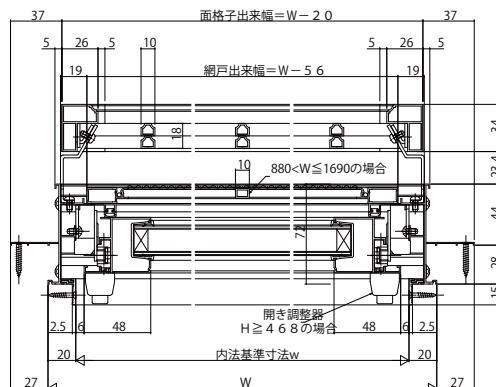

## ■面格子付内倒し窓

●固定網戸XMFを取付けた場合

●ラチス格子タイプ

外観姿図

●横格子タイプ

外観姿図