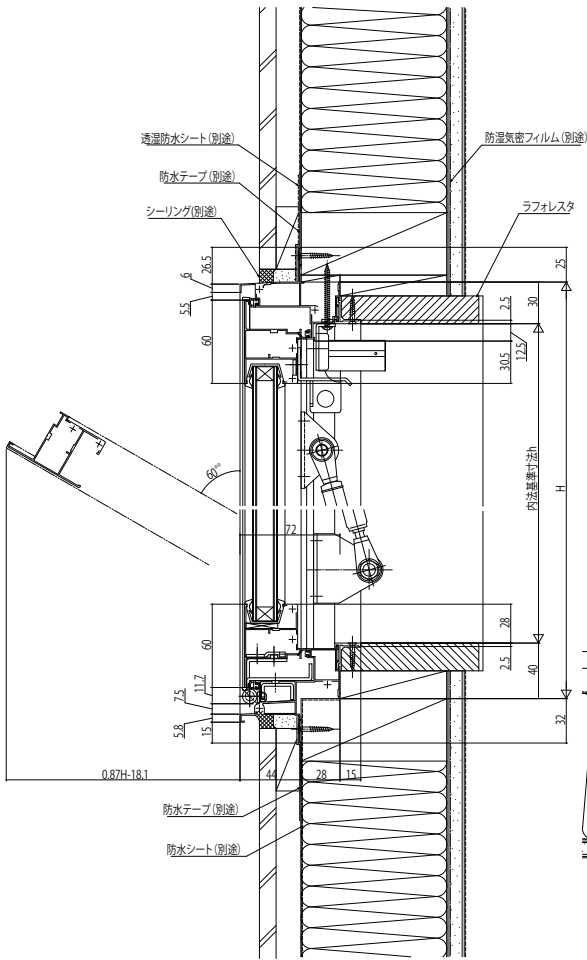

## ■外倒し窓 排煙錠仕様

内観姿図

## ●連窓規格