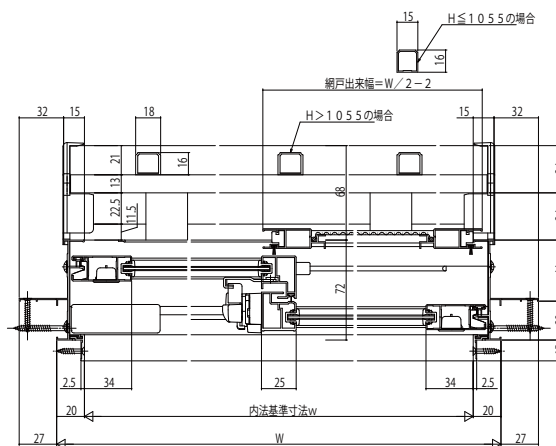

## ■面格子付引違い窓

単板ガラス

●たて格子半外付型／アングル一体枠

外観姿図

●井桁格子半外付型／アングル無枠

外観姿図