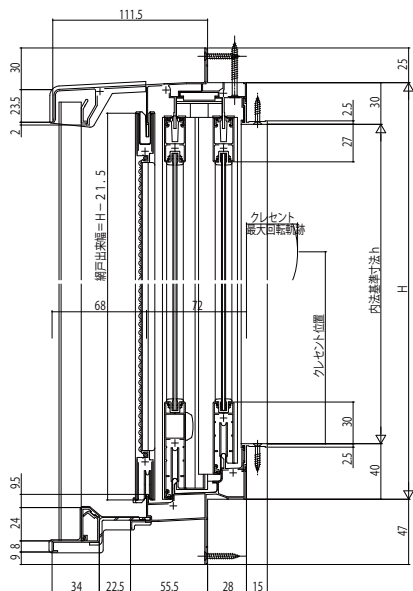

## ■面格子付引違い窓

単板ガラス

●たて格子半外付型／アングル一体枠

外観姿図

●井桁格子半外付型／アングル無枠

外観姿図