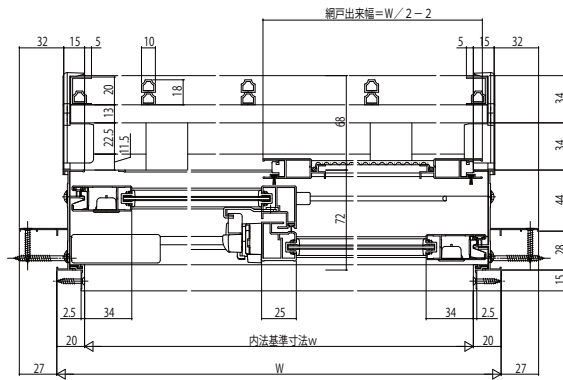

■面格子付引違い窓

単板ガラス

●ラチス格子半外付型／アングル一体枠

外観姿図

●横格子半外付型／アングル一体枠

外観姿図

内観姿図

W ≤ 1500 の場合

W > 1500 の場合