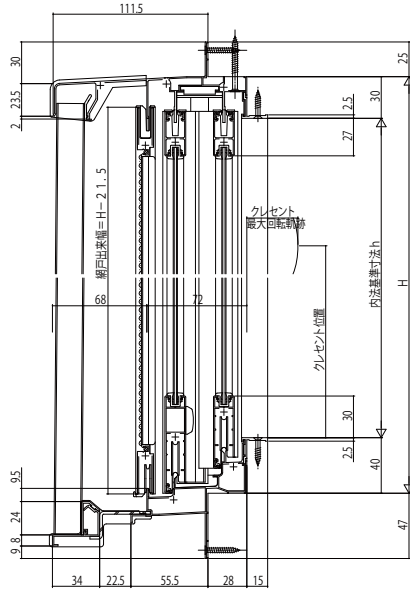

■面格子付引違い窓

単板ガラス

●ラチス格子半外付型／アングル一体枠

外観姿図

●横格子半外付型／アングル一体枠

外観姿図

内観姿図

W ≤ 1500 の場合

W > 1500 の場合