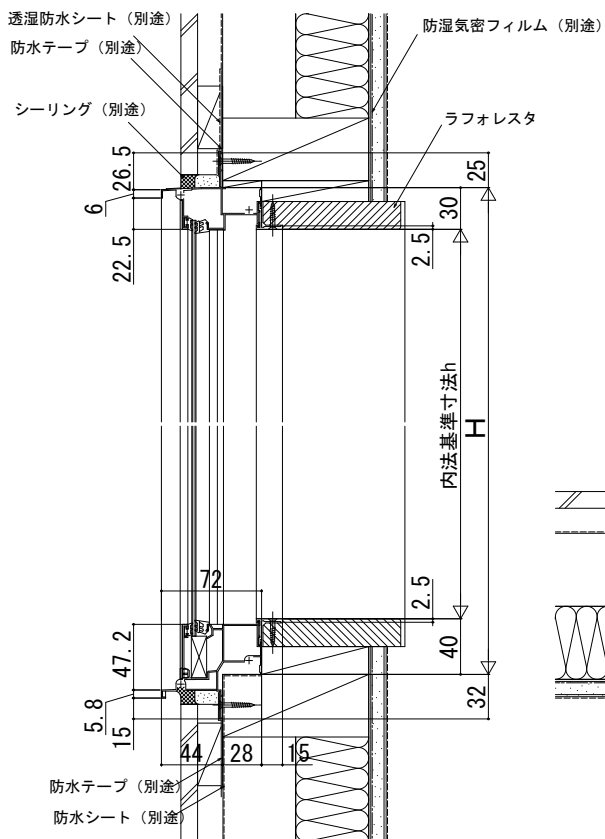

在来 単板ガラス商品 FIX窓 窓/テラス 単板

在来

内観姿図

FIX窓

単板ガラス

窓

テラス

フロア面から上げた納まり

内観姿図

注意

ガラス割れなどの事故を未然に防ぐため、フロア面から少し立ち上げてガラス面とフロア面が同じにならないように配慮してください。フロア面から立たせない場合は、掃除機や玩具等の衝突によるガラス割れに十分ご注意ください。