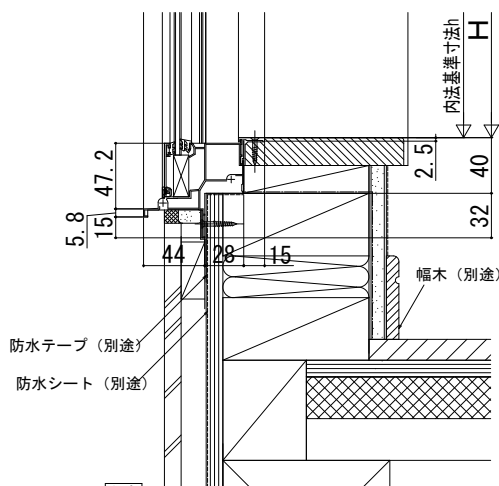

在来 単板ガラス商品 FIX窓 窓/テラス 単板

在来

内観姿図

FIX窓

単板ガラス

窓

テラス

フロア面から上げた納まり

内観姿図

注意

ガラス割れなどの事故を未然に防ぐため、フロア面から少し立ち上げてガラス面とフロア面が同じにならないように配慮してください。フロア面から立たせない場合は、掃除機や玩具等の衝突によるガラス割れに十分ご注意ください。