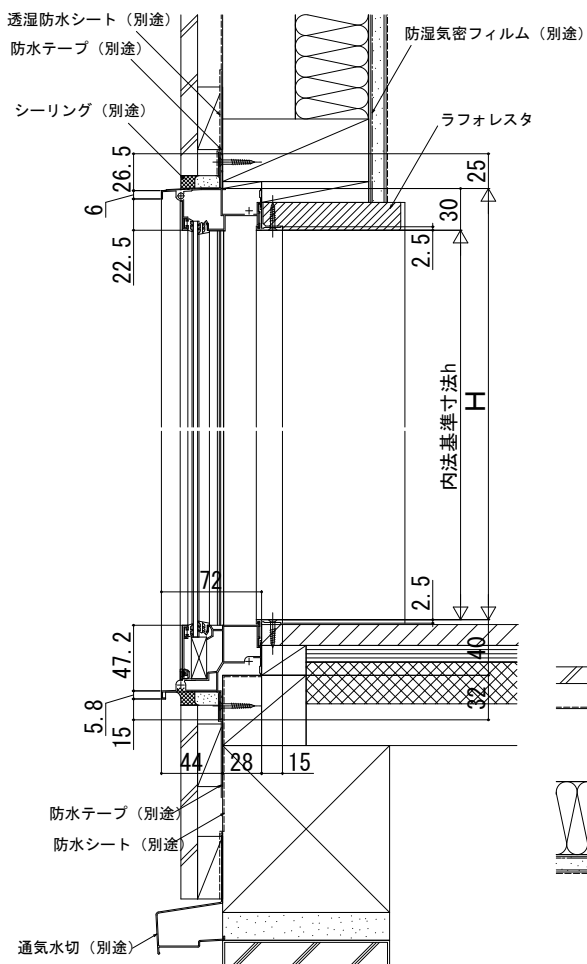

在来 単板ガラス商品 FIX窓 窓/テラス 単板

在来

内観姿図

FIX窓

単板ガラス

窓

テラス

フロア面から上げた納まり

内観姿図

注意

ガラス割れなどの事故を未然に防ぐため、フロア面から少し立ち上げてガラス面とフロア面が同じにならないように配慮してください。フロア面から立たせない場合は、掃除機や玩具等の衝突によるガラス割れに十分ご注意ください。