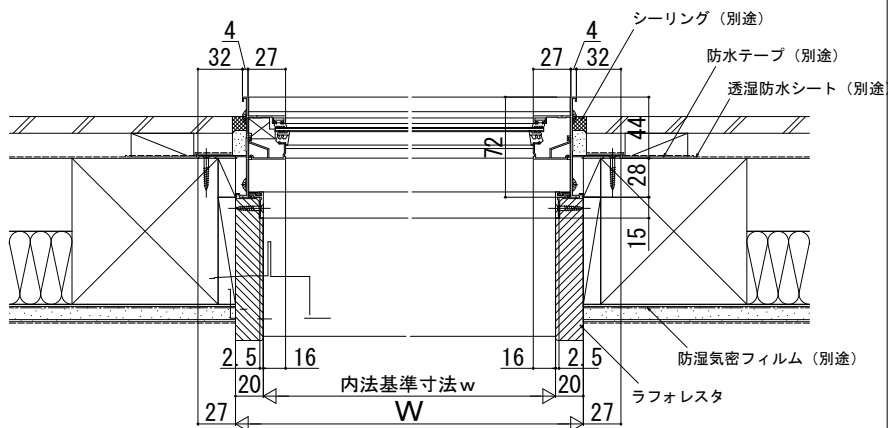

在来 単板ガラス商品 FIX窓 窓/テラス 単板

在来

内観姿図

FIX窓

単板ガラス

窓

テラス

フロア面から上げた納まり

内観姿図

注意

ガラス割れなどの事故を未然に防ぐため、フロア面から少し立ち上げてガラス面とフロア面が同じにならないように配慮してください。フロア面から立たせない場合は、掃除機や玩具等の衝突によるガラス割れに十分ご注意ください。