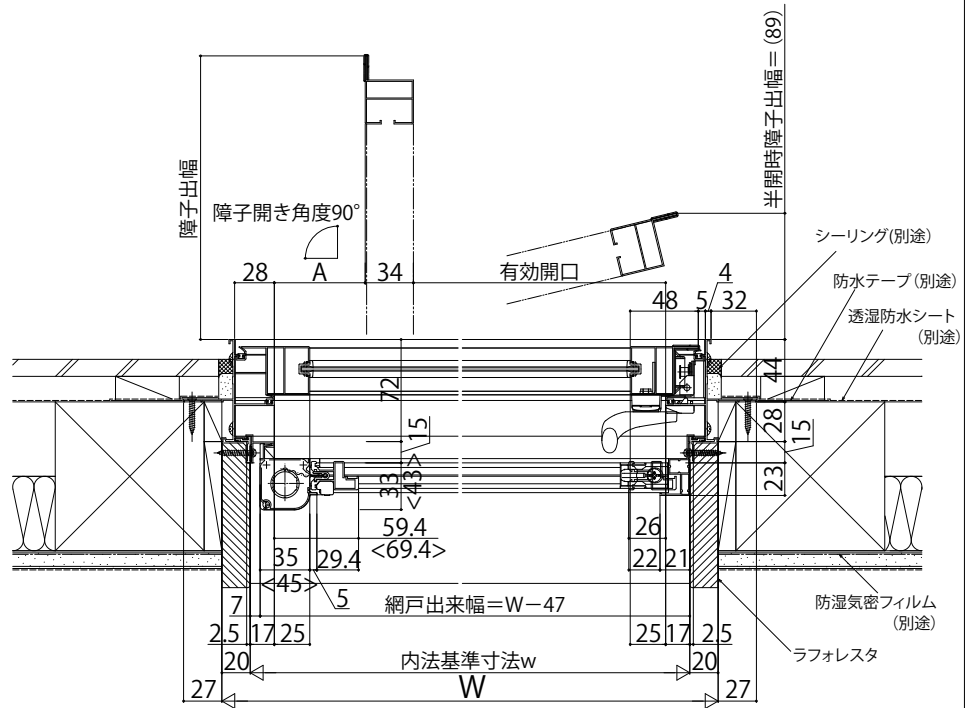

フレミング」たてすべり出し窓

■たてすべり出し窓 カムラッチハンドル仕様・ハーフロック付

●横引きロール網戸 XMYを取付けた場合

単板ガラス

< >寸法は、XMY網戸 幅広タイプを表す。

内観姿図

■たてすべり出し窓 カムラッチハンドル仕様・サブロック付

●上げ下げロール網戸 XMWを取付けた場合

単板ガラス

< >寸法は、W<383.5の場合

注意

段窓の無目下にたてすべり出し窓を使用する場合は、規格の上げ下げロール網戸を取付けできません。横引きロール網戸を使用するか、上げ下げロール網戸を開口部全面を覆うサイズ(木縁内法wh)でオーダー発注してください。

内観姿図