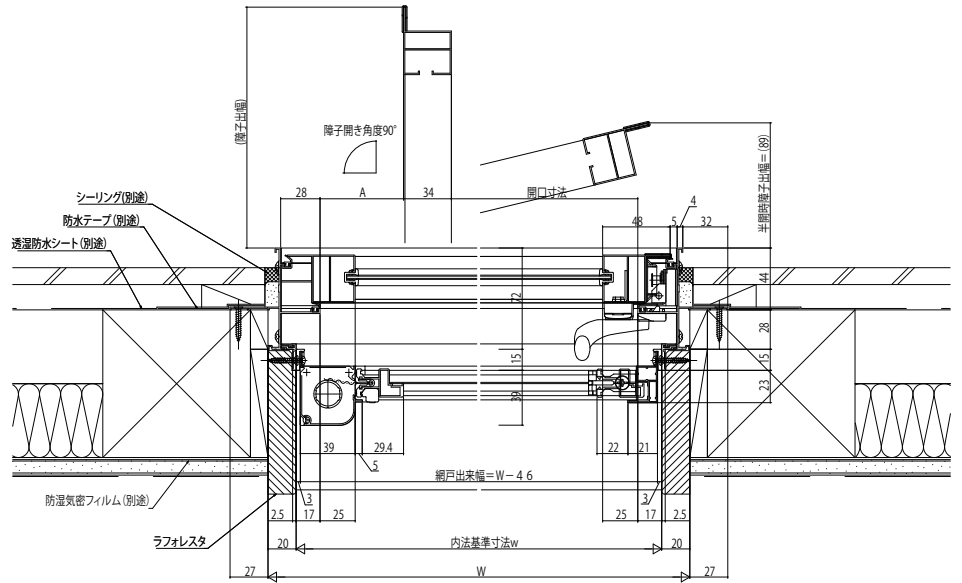

単板ガラス商品 たてすべり出し窓

■たてすべり出し窓 カムラッチハンドル仕様・ハーフレック付(横引きロール網戸XMFを取付けた場合) 単板ガラス

内観姿図

■たてすべり出し窓 カムラッチハンドル仕様・サブロック付(上げ下げロール網戸XMWを取付けた場合) 単板ガラス

内観姿図

【注意事項】

段窓の無目下に、たてすべり出し窓を使用する場合は、規格の上げ下げロール網戸を取付けできません。横引きロール網戸を使用するか、上げ下げロール網戸を開口部全面を覆うサイズ(木隠線内法wh)でオーダー発注してください。

※ () 寸法は、網戸出菜幅≦347の場合を表す