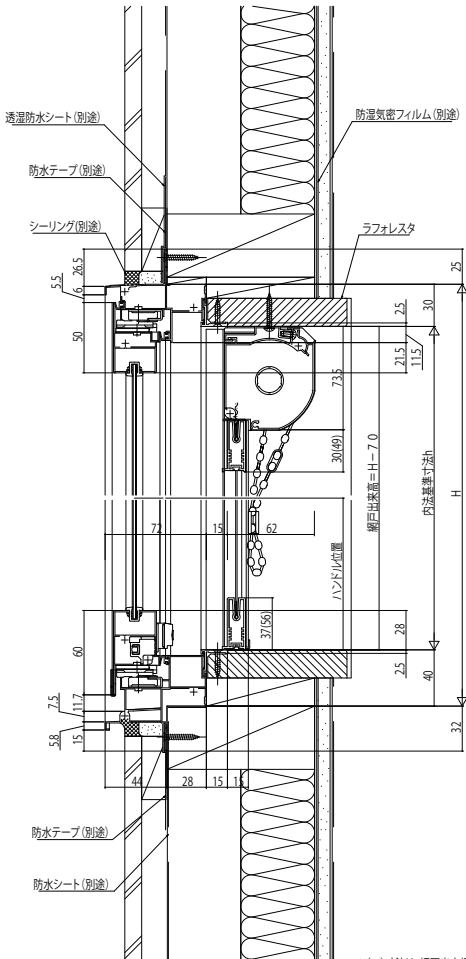

単板ガラス商品 たてすべり出し窓

■たてすべり出し窓 カムラッチハンドル仕様・ハーフレック付(横引きロール網戸XMFを取付けた場合) 単板ガラス

内観姿図

■たてすべり出し窓 カムラッチハンドル仕様・サブロック付(上げ下げロール網戸XMWを取付けた場合) 単板ガラス

内観姿図

【注意事項】

段窓の無目下に、たてすべり出し窓を使用する場合は、規格の上げ下げロール網戸を取付けできません。横引きロール網戸を使用するか、上げ下げロール網戸を開口部全面を覆うサイズ(木隠線内法wh)でオーダー発注してください。

※ () 寸法は、網戸出菜幅≦347の場合を表す