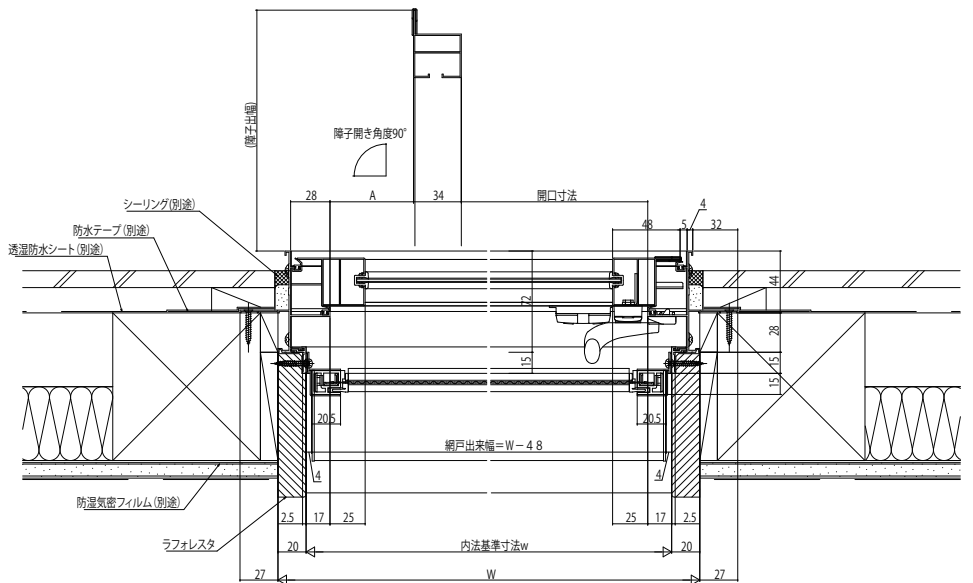

単板ガラス商品 たてすべり出し窓

■たてすべり出し窓 カムラッチハンドル仕様・ハーフレック付(横引きロール網戸XMFを取付けた場合) 単板ガラス

内観姿図

■たてすべり出し窓 カムラッチハンドル仕様・サブロック付(上げ下げロール網戸XMWを取付けた場合) 単板ガラス

内観姿図

【注意事項】

段窓の無目下に、たてすべり出し窓を使用する場合は、規格の上げ下げロール網戸を取付けできません。横引きロール網戸を使用するか、上げ下げロール網戸を開口部全面を覆うサイズ(木隠線内法wh)でオーダー発注してください。

※ () 寸法は、網戸出菜幅≦347の場合を表す