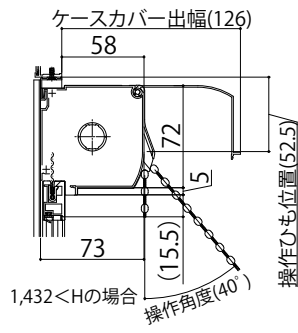

フレミング」たてすべり出し窓

■たてすべり出し窓 カムラッチハンドル仕様・ハーフロック付

●横引きロール網戸 XMYを取付けた場合

単板ガラス

< >寸法は、XMY網戸 幅広タイプを表す。

内観姿図

■たてすべり出し窓 カムラッチハンドル仕様・サブロック付

●上げ下げロール網戸 XMWを取付けた場合

単板ガラス

< >寸法は、W<383.5の場合

注意

段窓の無目下にたてすべり出し窓を使用する場合は、規格の上げ下げロール網戸を取付けできません。横引きロール網戸を使用するか、上げ下げロール網戸を開口部全面を覆うサイズ(木縁内法wh)でオーダー発注してください。

内観姿図