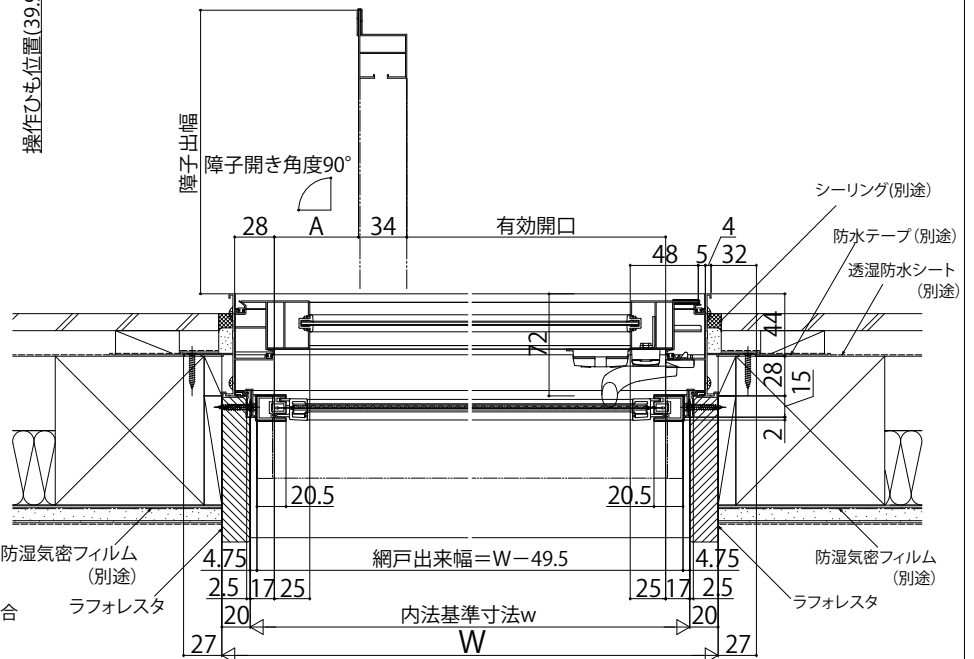

フレミング」たてすべり出し窓

■たてすべり出し窓 カムラッチハンドル仕様・ハーフロック付

●横引きロール網戸 XMYを取付けた場合

単板ガラス

< >寸法は、XMY網戸 幅広タイプを表す。

内観姿図

■たてすべり出し窓 カムラッチハンドル仕様・サブロック付

●上げ下げロール網戸 XMWを取付けた場合

単板ガラス

< >寸法は、W<383.5の場合

注意

段窓の無目下にたてすべり出し窓を使用する場合は、規格の上げ下げロール網戸を取付けできません。横引きロール網戸を使用するか、上げ下げロール網戸を開口部全面を覆うサイズ(木縁内法wh)でオーダー発注してください。

内観姿図