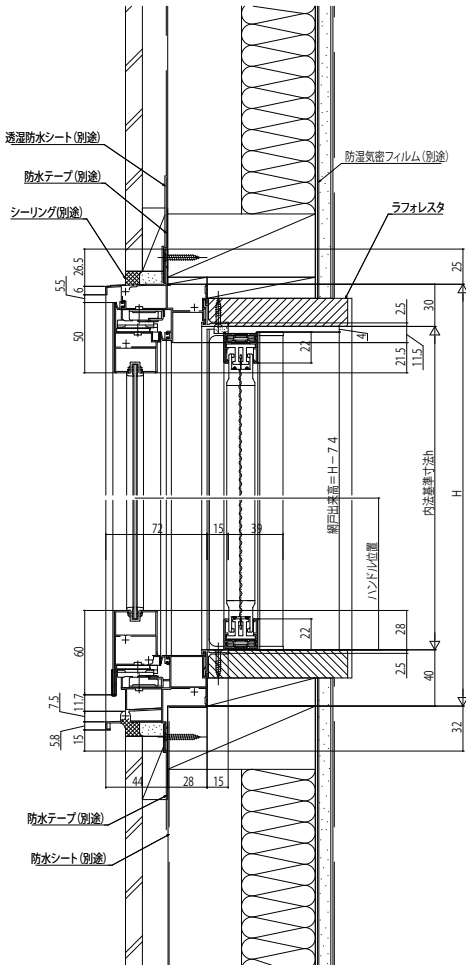

単板ガラス商品 たてすべり出し窓

■たてすべり出し窓 カムラッチハンドル仕様・ハーフレック付(横引きロール網戸XMFを取付けた場合) 単板ガラス

内観姿図

■たてすべり出し窓 カムラッチハンドル仕様・サブロック付(上げ下げロール網戸XMWを取付けた場合) 単板ガラス

内観姿図

【注意事項】

段窓の無目下に、たてすべり出し窓を使用する場合は、規格の上げ下げロール網戸を取付けできません。横引きロール網戸を使用するか、上げ下げロール網戸を開口部全面を覆うサイズ(木隠線内法wh)でオーダー発注してください。

※ () 寸法は、網戸出菜幅≦347の場合を表す