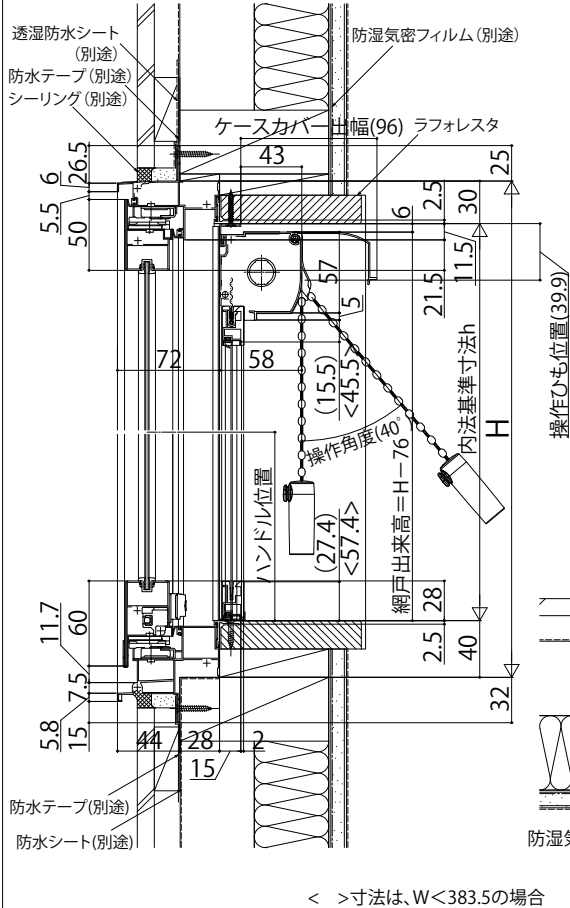

フレミング」たてすべり出し窓

■たてすべり出し窓 カムラッチハンドル仕様・ハーフロック付

●横引きロール網戸 XMYを取付けた場合

単板ガラス

< >寸法は、XMY網戸 幅広タイプを表す。

内観姿図

■たてすべり出し窓 カムラッチハンドル仕様・サブロック付

●上げ下げロール網戸 XMWを取付けた場合

単板ガラス

< >寸法は、W<383.5の場合

注意

段窓の無目下にたてすべり出し窓を使用する場合は、規格の上げ下げロール網戸を取付けできません。横引きロール網戸を使用するか、上げ下げロール網戸を開口部全面を覆うサイズ(木縁内法wh)でオーダー発注してください。

内観姿図