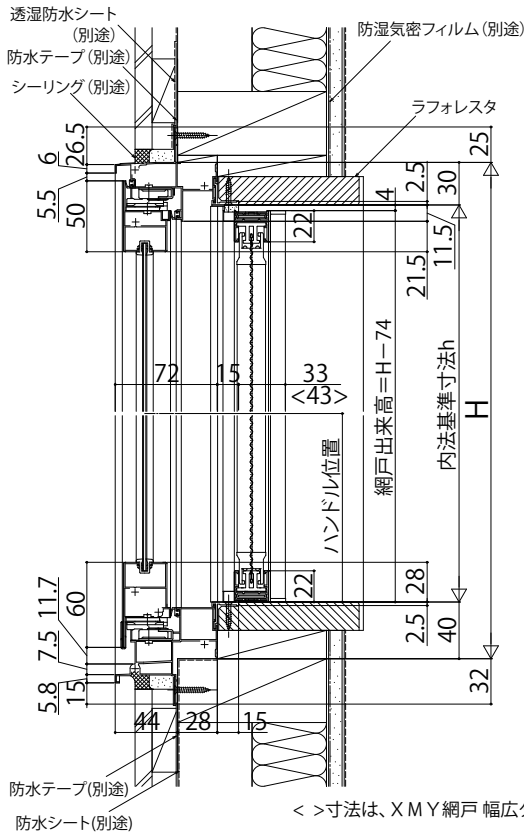

フレミング」たてすべり出し窓

■たてすべり出し窓 カムラッチハンドル仕様・ハーフロック付

●横引きロール網戸 XMYを取付けた場合

単板ガラス

< >寸法は、XMY網戸 幅広タイプを表す。

内観姿図

■たてすべり出し窓 カムラッチハンドル仕様・サブロック付

●上げ下げロール網戸 XMWを取付けた場合

単板ガラス

< >寸法は、W<383.5の場合

注意

段窓の無目下にたてすべり出し窓を使用する場合は、規格の上げ下げロール網戸を取付けできません。横引きロール網戸を使用するか、上げ下げロール網戸を開口部全面を覆うサイズ(木縁内法wh)でオーダー発注してください。

内観姿図