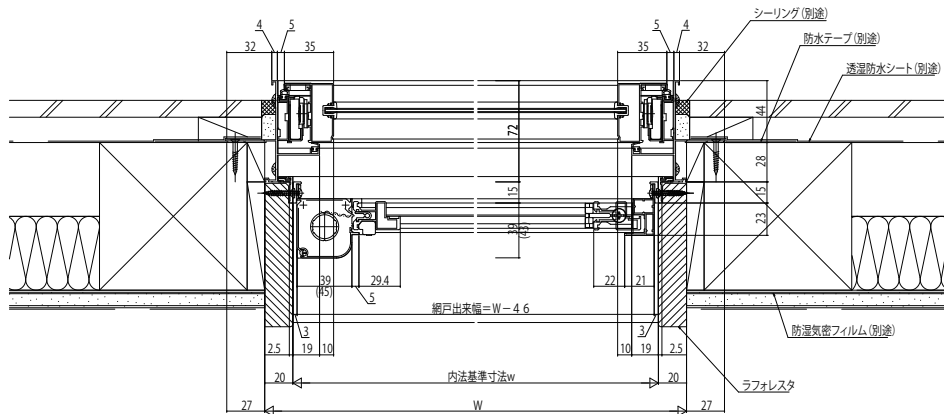

単板ガラス商品 すべり出し窓

■すべり出し窓 カムラッチハンドル仕様(横引きロール網戸XMYを取付けた場合) 単板ガラス

内観姿図

※()寸法は、XMY網戸 幅広タイプを表す