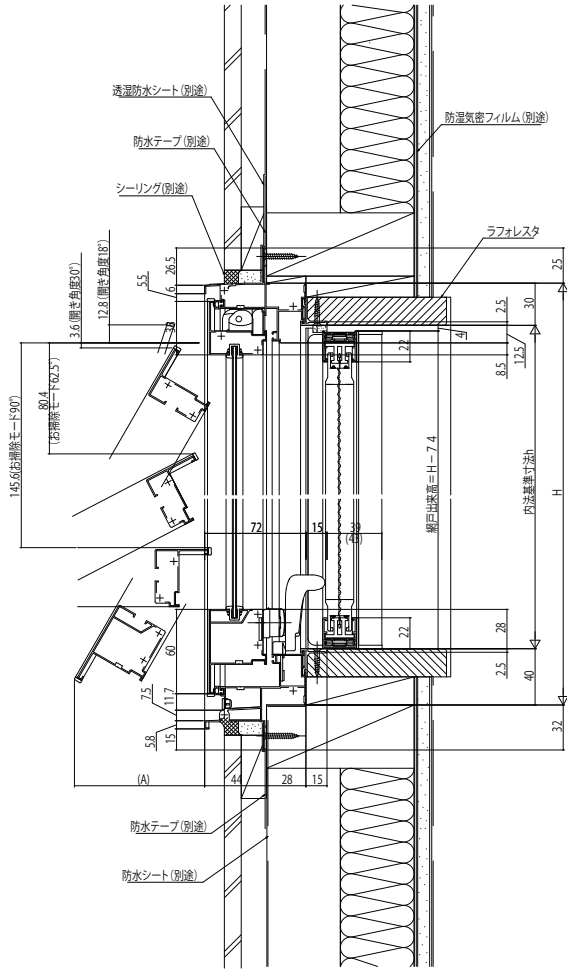

単板ガラス商品 すべり出し窓

■すべり出し窓 カムラッチハンドル仕様(横引きロール網戸XMYを取付けた場合) 単板ガラス

内観姿図

※()寸法は、XMY網戸 幅広タイプを表す