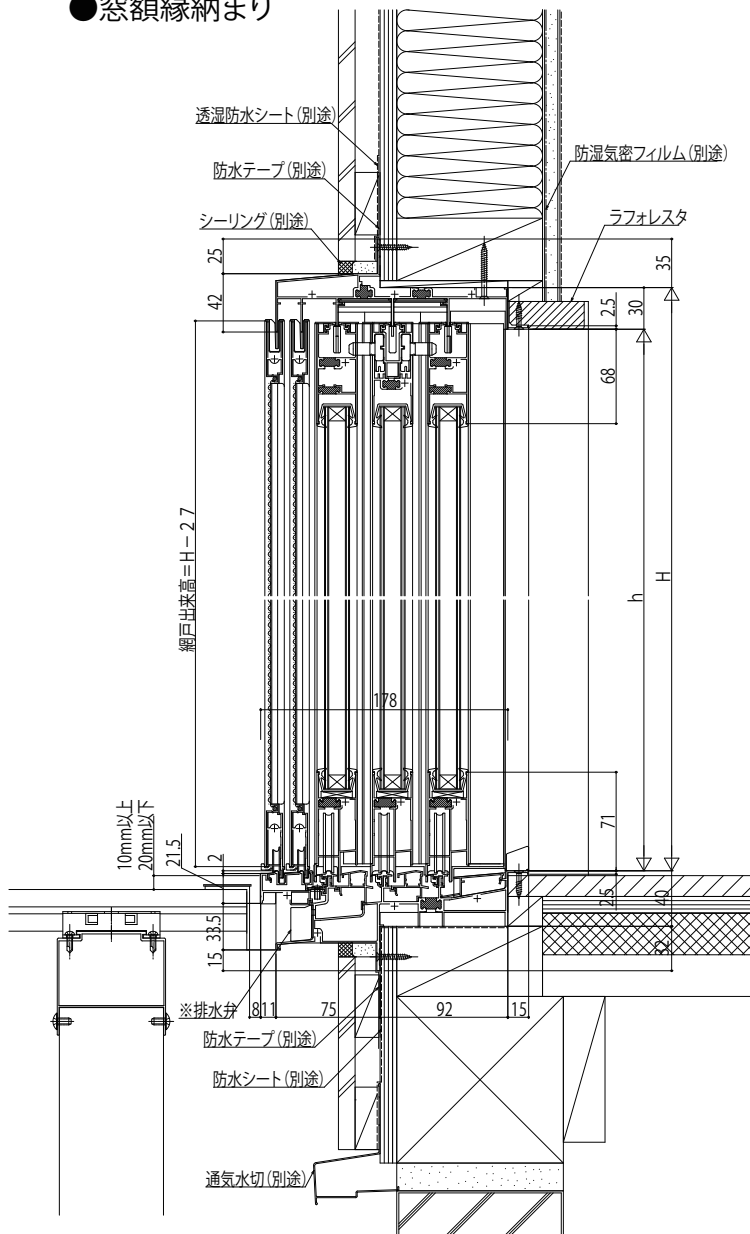

■三枚連動片引き窓 断熱障子 アングル一体枠

●窓額縁納まり

内観姿図

●オーバーバーハンドル付の場合

※リウッドデッキ200を施工した納まり例です。
 その他のデッキ材を使用する場合は、デッキ材の説明書に準じて下さい。
 ※下枠前面に排水弁があります。
 ※漏水の原因となりますので、モルタル等で絶対にふさがらないでください。