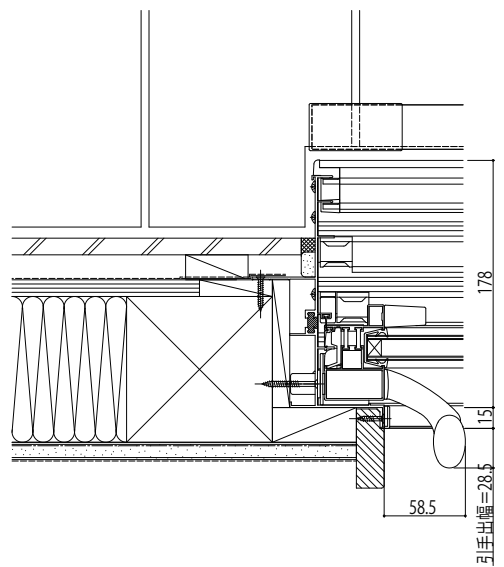

■三枚連動片引き窓 断熱障子 アングル一体枠

●窓額縁納まり

内観姿図

●オーバーバーハンドル付の場合

※リウッドデッキ200を施工した納まり例です。
 その他のデッキ材を使用する場合は、デッキ材の説明書に準じて下さい。
 ※下枠前面に排水弁があります。
 ※漏水の原因となりますので、モルタル等で絶対にふさがらないでください。