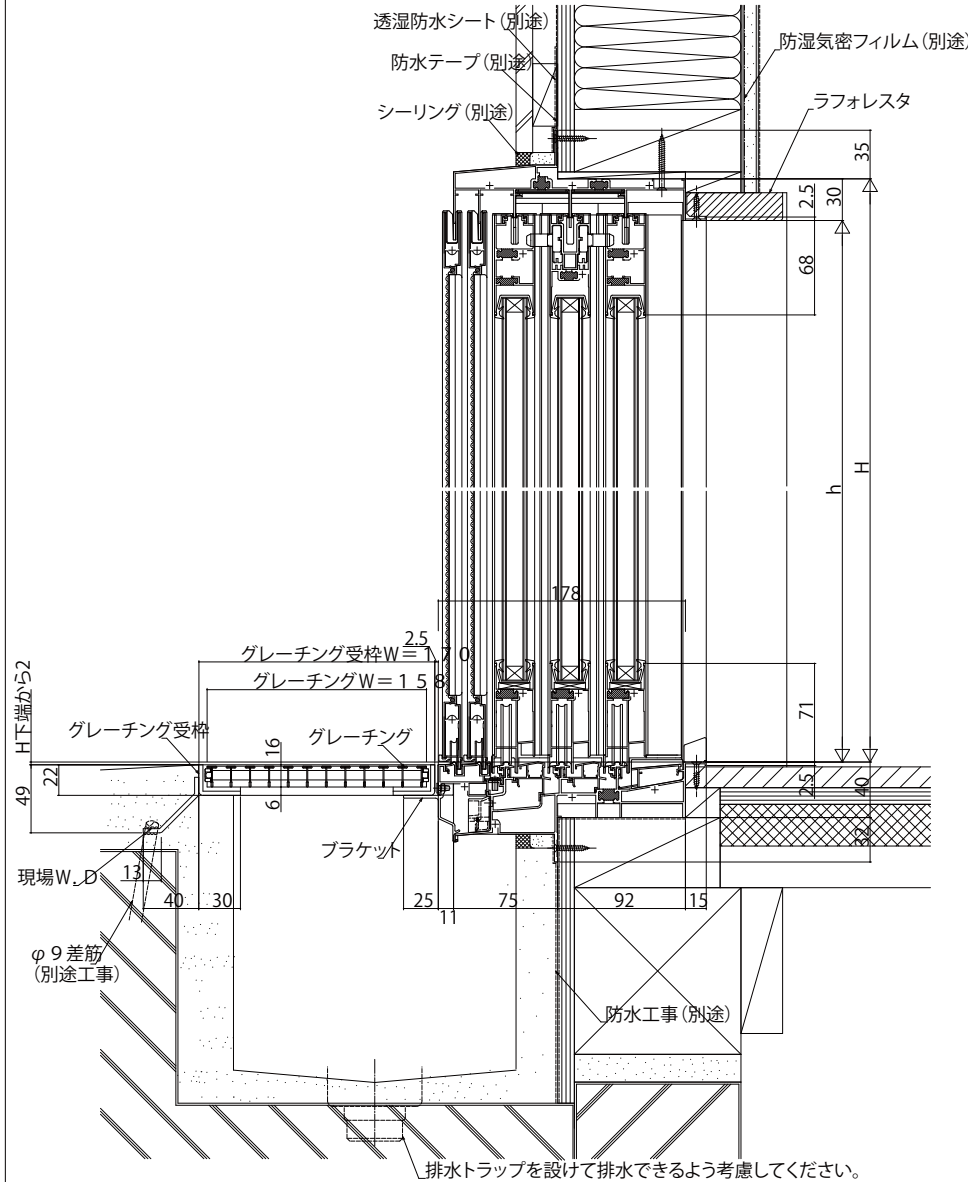

ワイドスライディング

■三枚連動片引き窓 断熱障子 アングル付枠

- 窓額縁納まり
- グレーチングセット(オプション)を取付けた場合

内観姿図

排水トラップを設けて排水できるように考慮してください。

グレーチング受枠L=1810、2610

グレーチングL=1800(600×3)、2600(650×4)