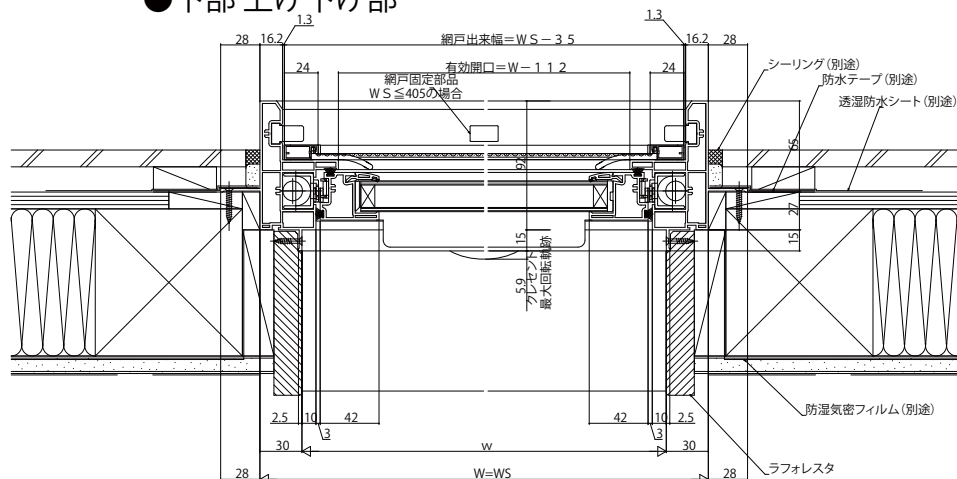

APW330 (アングル付)

■片上げ下げ窓

- 窓額縁納まり
- 固定網戸を取付けた場合

内観姿図

●上部 FIX部

●下部 上げ下げ部

■片上げ下げ窓

- クロス巻込み納まり
- 内開き網戸を取付けた場合

内観姿図

●上部 FIX部

●下部 上げ下げ部