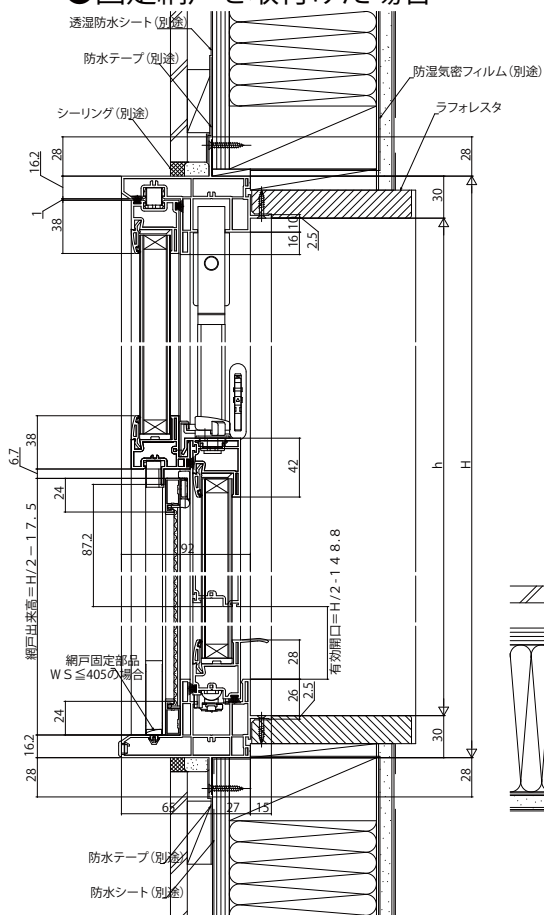

APW330 (アングル付)

■片上げ下げ窓

- 窓額縁納まり
- 固定網戸を取付けた場合

内観姿図

●上部 FIX部

●下部 上げ下げ部

■片上げ下げ窓

- クロス巻込み納まり
- 内開き網戸を取付けた場合

内観姿図

●上部 FIX部

●下部 上げ下げ部