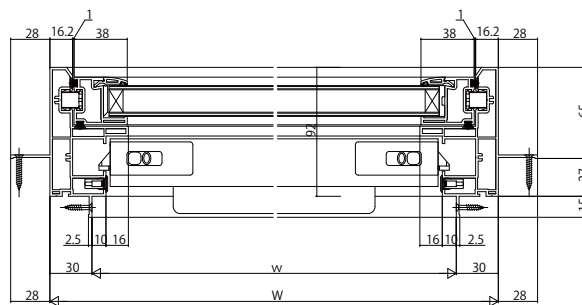

APW330 (アングル付)

■片上げ下げ窓

- 窓額縁納まり
- 固定網戸を取付けた場合

内観姿図

●上部 FIX部

●下部 上げ下げ部

■片上げ下げ窓

- クロス巻込み納まり
- 内開き網戸を取付けた場合

内観姿図

●上部 FIX部

●下部 上げ下げ部