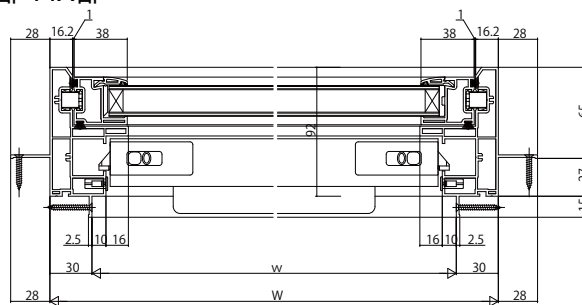

APW330 (アングル付)

■片上げ下げ窓

- 窓額縁納まり
- 固定網戸を取付けた場合

内観姿図

●上部 FIX部

●下部 上げ下げ部

■片上げ下げ窓

- クロス巻込み納まり
- 内開き網戸を取付けた場合

内観姿図

●上部 FIX部

●下部 上げ下げ部