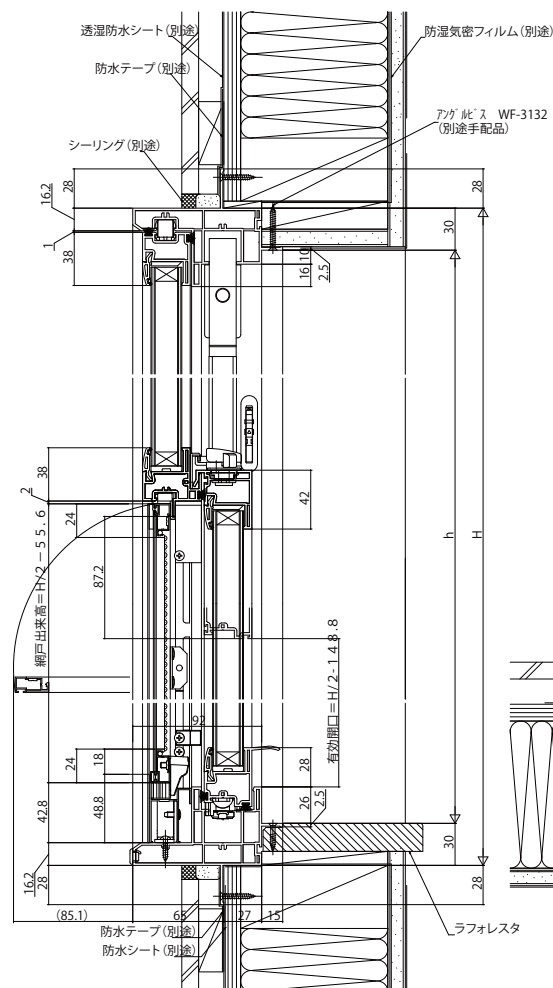

APW330 (アングル付)

■片上げ下げ窓

- 窓額縁納まり
- 固定網戸を取付けた場合

内観姿図

●上部 FIX部

●下部 上げ下げ部

■片上げ下げ窓

- クロス巻込み納まり
- 内開き網戸を取付けた場合

内観姿図

●上部 FIX部

●下部 上げ下げ部