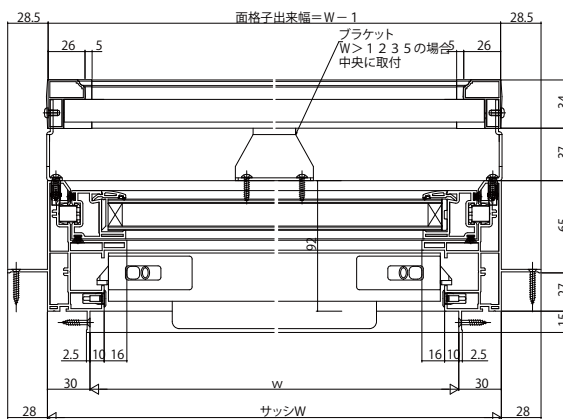

■面格子付片上げ下げ窓

●ラチス格子

●上部 FIX部

外観姿図

●下部 上げ下げ部

●横格子

●上部 FIX部

外観姿図

●下部 上げ下げ部