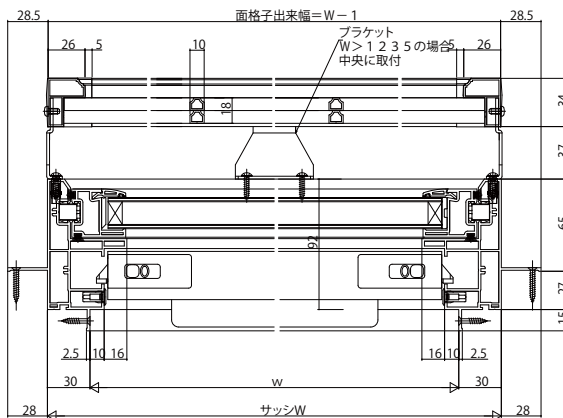

■面格子付片上げ下げ窓

●ラチス格子

●上部 FIX部

外観姿図

●下部 上げ下げ部

●横格子

●上部 FIX部

外観姿図

●下部 上げ下げ部