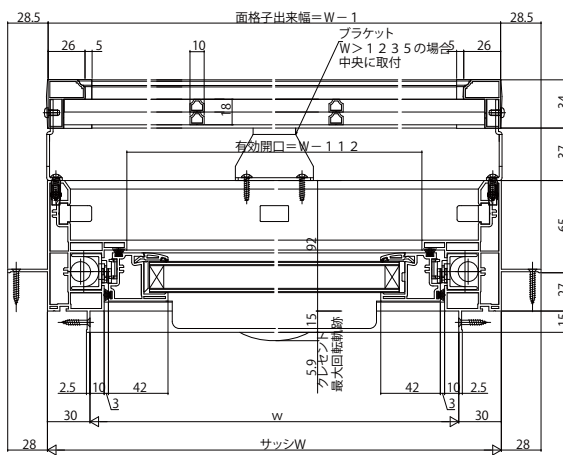

■面格子付片上げ下げ窓

●ラチス格子

●上部 FIX部

外観姿図

●下部 上げ下げ部

●横格子

●上部 FIX部

外観姿図

●下部 上げ下げ部