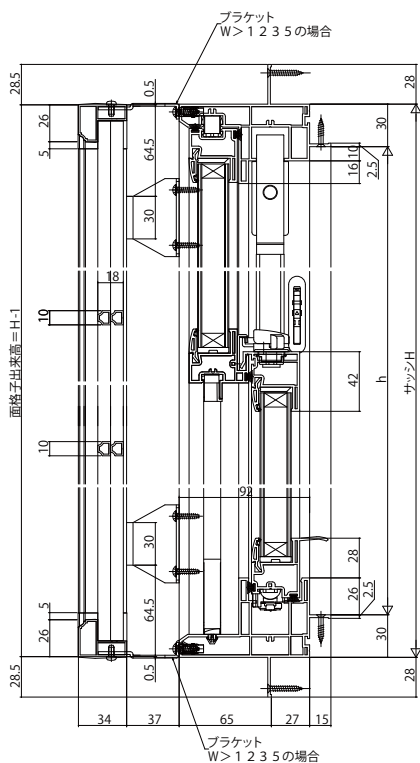

■面格子付片上げ下げ窓

●ラチス格子

●上部 FIX部

外観姿図

●下部 上げ下げ部

●横格子

●上部 FIX部

外観姿図

●下部 上げ下げ部