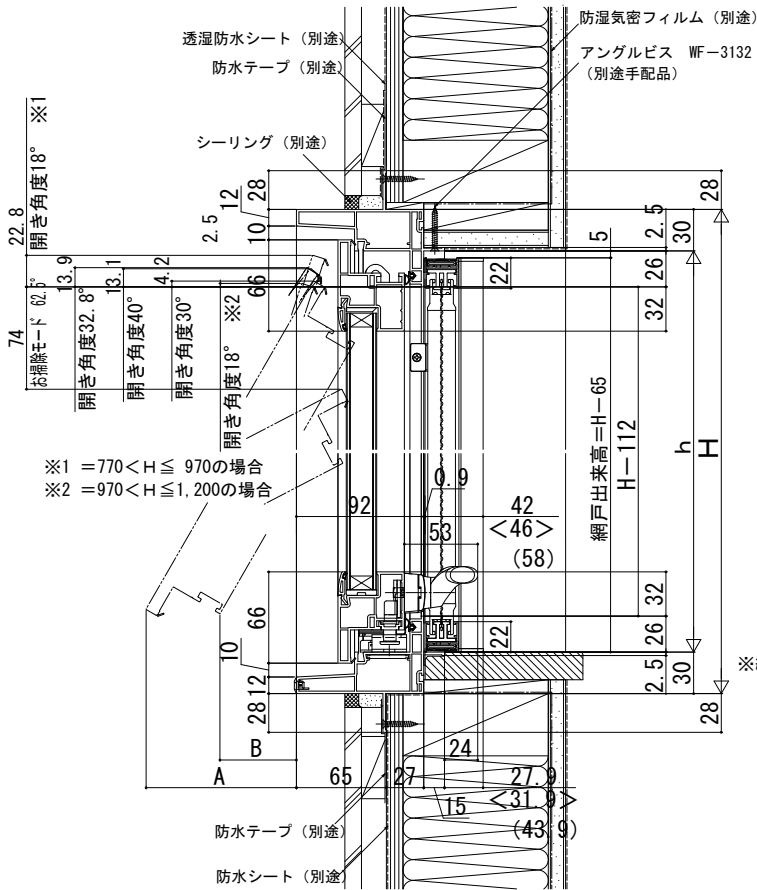

■すべり出し窓 グレモンハンドル仕様

- アングル付
- クロス巻込み納まり
- 横引きロール網戸を取付けた場合

※網戸の設定については、すべり出し窓本体の規格サイズによって変わりますので規格表ページをご確認ください。

〔横引きロール網戸について〕  
< >寸法は、幅広タイプを表す。(800<W≤1015)  
( ) 寸法は、特大タイプを表す。(1015<W)