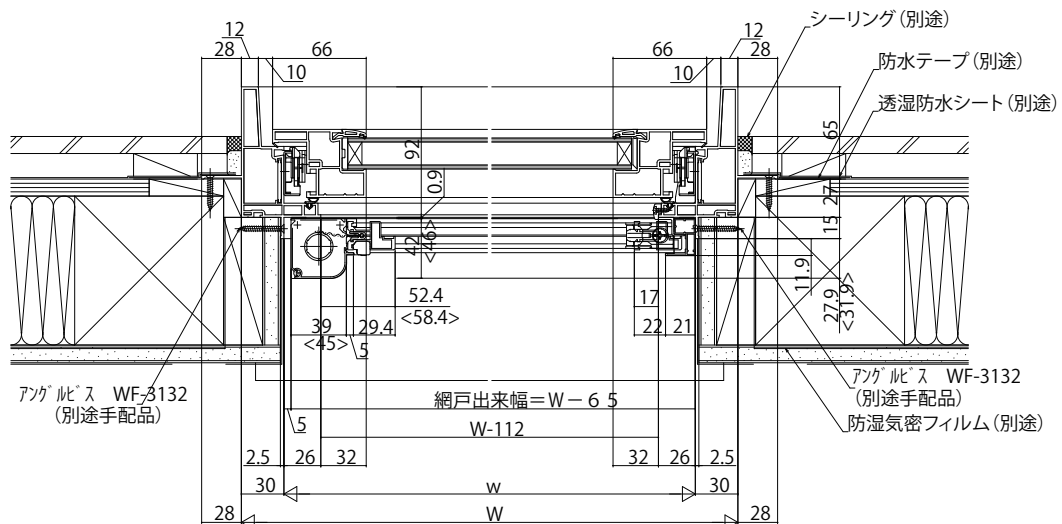

■ すべり出し窓 グレモンハンドル仕様

- クロス巻込み納まり
- 横引きロール網戸を取付けた場合

内観姿図

< > 寸法は、XMY網戸 幅広タイプ場合を表す。