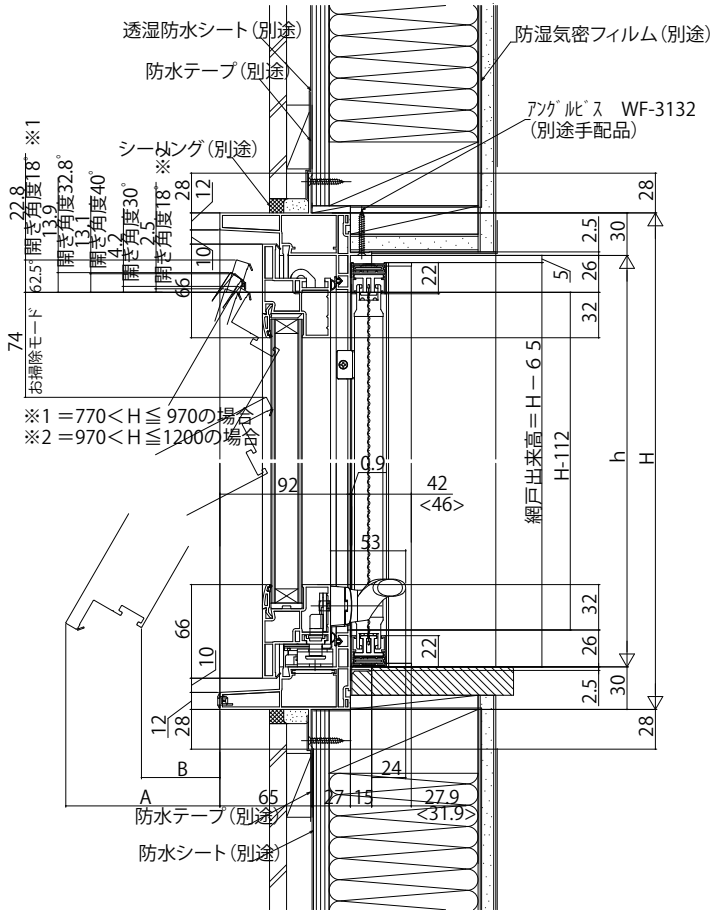

■ すべり出し窓 グレモンハンドル仕様

- クロス巻込み納まり
- 横引きロール網戸を取付けた場合

内観姿図

< > 寸法は、XMY網戸 幅広タイプ場合を表す。