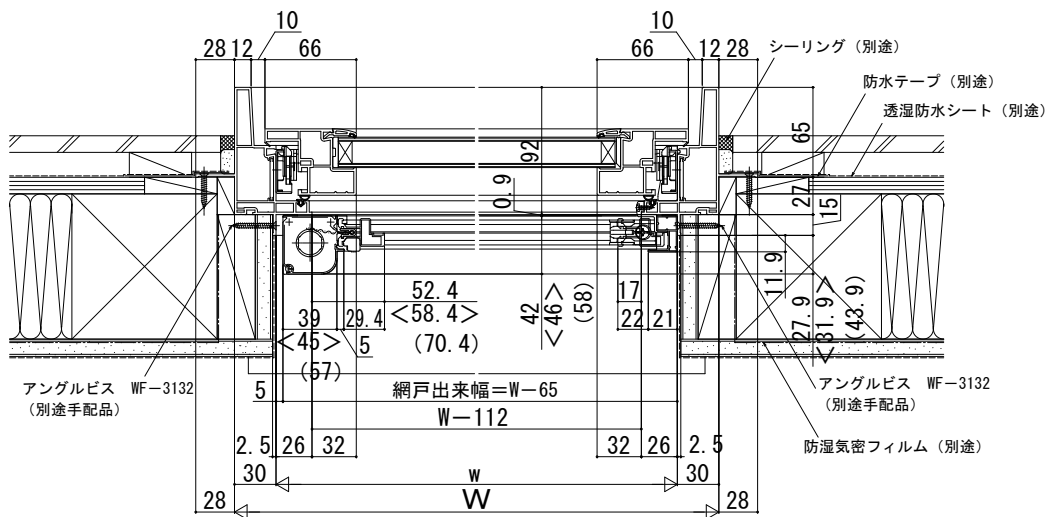

■すべり出し窓 グレモンハンドル仕様

- アングル付
- クロス巻込み納まり
- 横引きロール網戸を取付けた場合

※網戸の設定については、すべり出し窓本体の規格サイズによって変わりますので規格表ページをご確認ください。

〔横引きロール網戸について〕  
< >寸法は、幅広タイプを表す。(800<W≤1015)  
( ) 寸法は、特大タイプを表す。(1015<W)