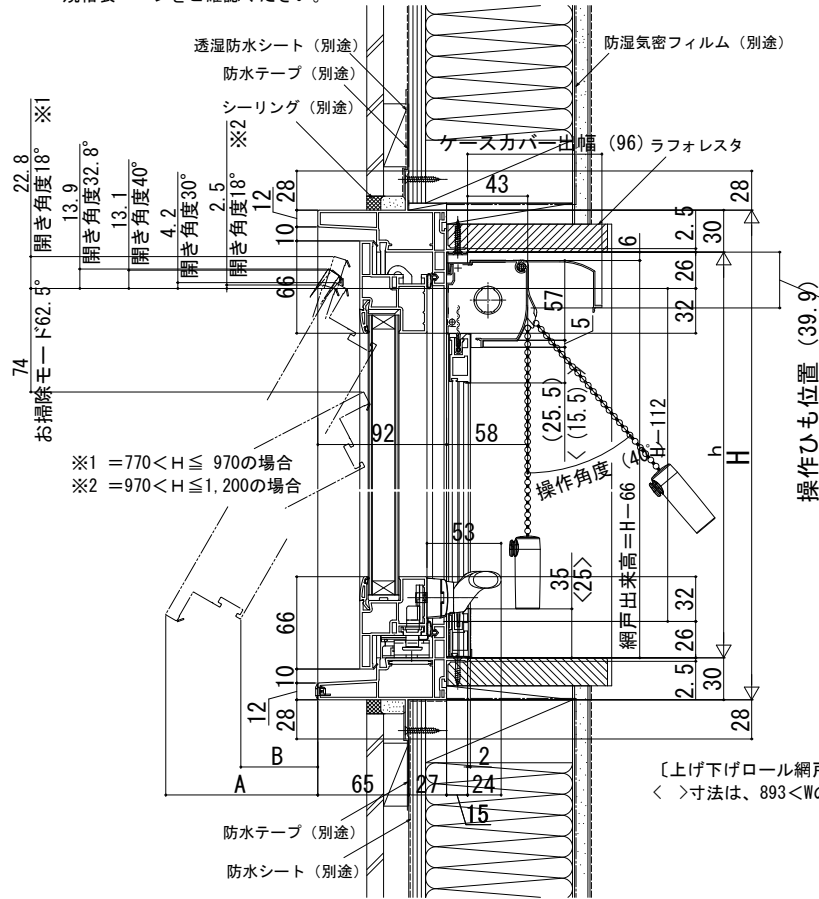

在来

内観姿図

■すべり出し窓

- アングル付
- 窓額縁納まり
- 上げ下げロール網戸 XMMを取付けた場合

※網戸の設定については、すべり出し窓本体の規格サイズによって変わりますので規格表ページをご確認ください。

〔上げ下げロール網戸について〕
< >寸法は、893<Wの場合。