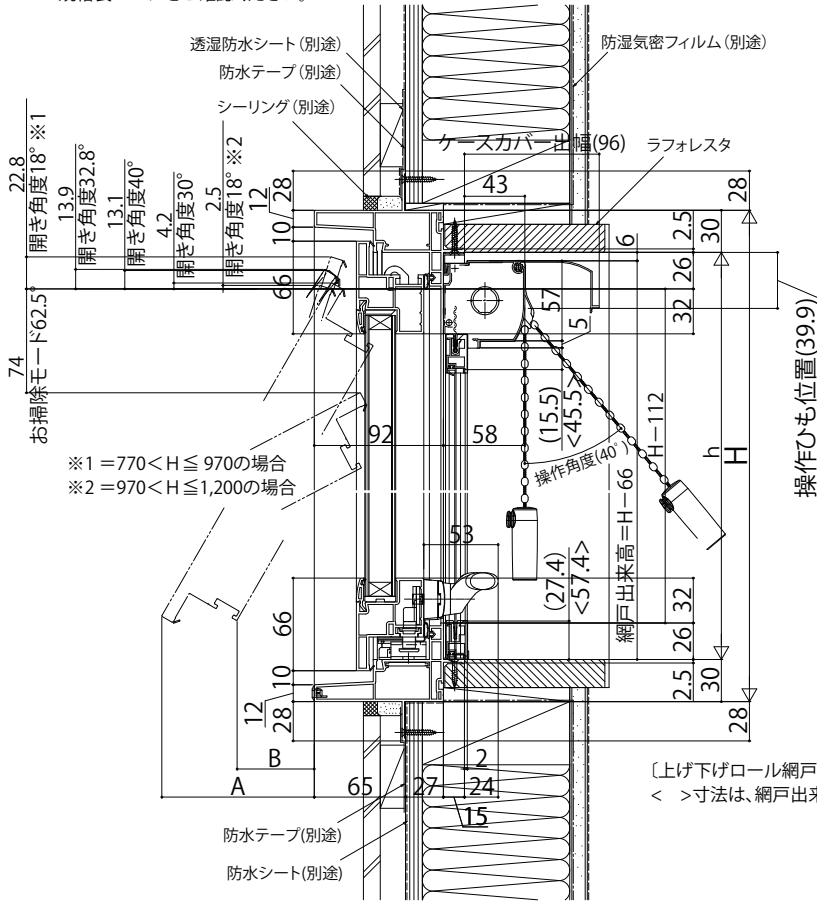

■ すべり出し窓

- アンゲル付
- 窓額縁納まり
- 上げ下げロール網戸を取付けた場合

※網戸の設定については、すべり出し窓本体の規格サイズによって変わりますので規格表ページをご確認ください。

※1 = 770 < H ≤ 970 の場合
 ※2 = 970 < H ≤ 1,200 の場合

[上げ下げロール網戸について]
 < >寸法は、網戸出来幅<334:ボトムバー(大)の場合を表す。