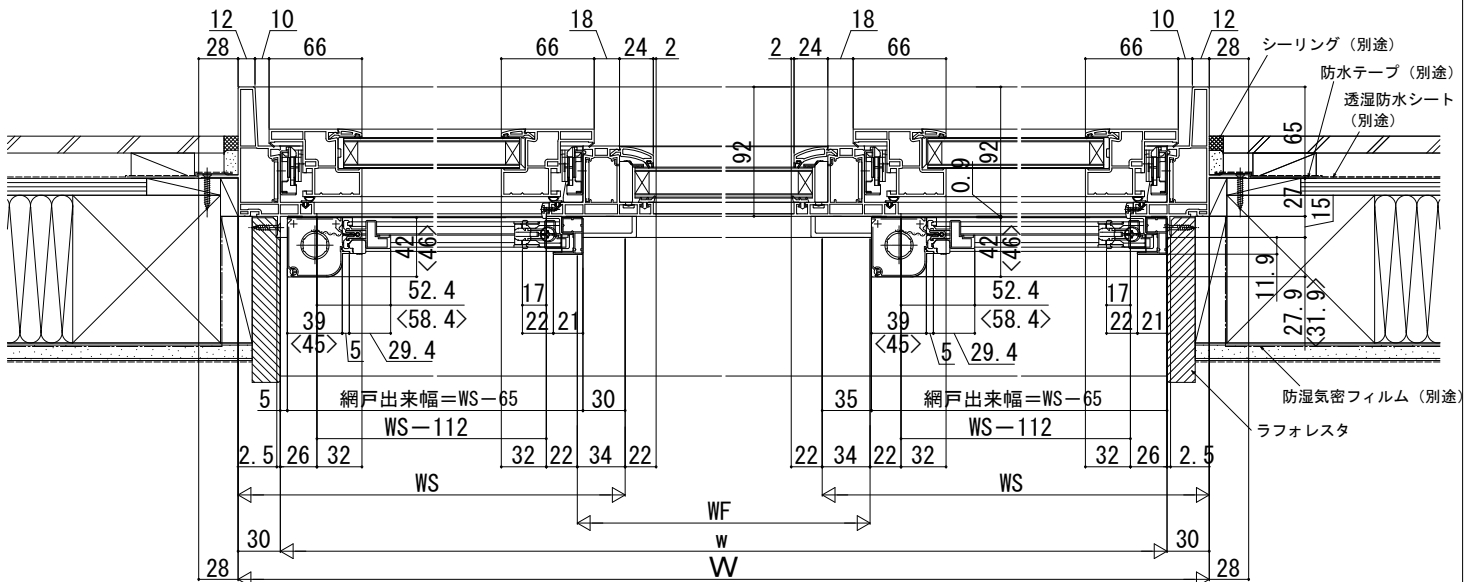

在来

内観姿図

■ すべり出し窓 + F I X 連窓 グレモンハンドル仕様

- アンゲル付
- 額縁納まり
- 横引きロール網戸  
標準タイプを取付けた場合

● 2連窓

※網戸の設定については、すべり出し窓  
本体の規格サイズによって変わります  
ので規格表ページをご確認ください。

〔横引きロール網戸について〕  
< >寸法は、幅広タイプを表す (800<WS)

内観姿図

● 3連窓

〔横引きロール網戸について〕  
< >寸法は、幅広タイプを表す (800<WS)