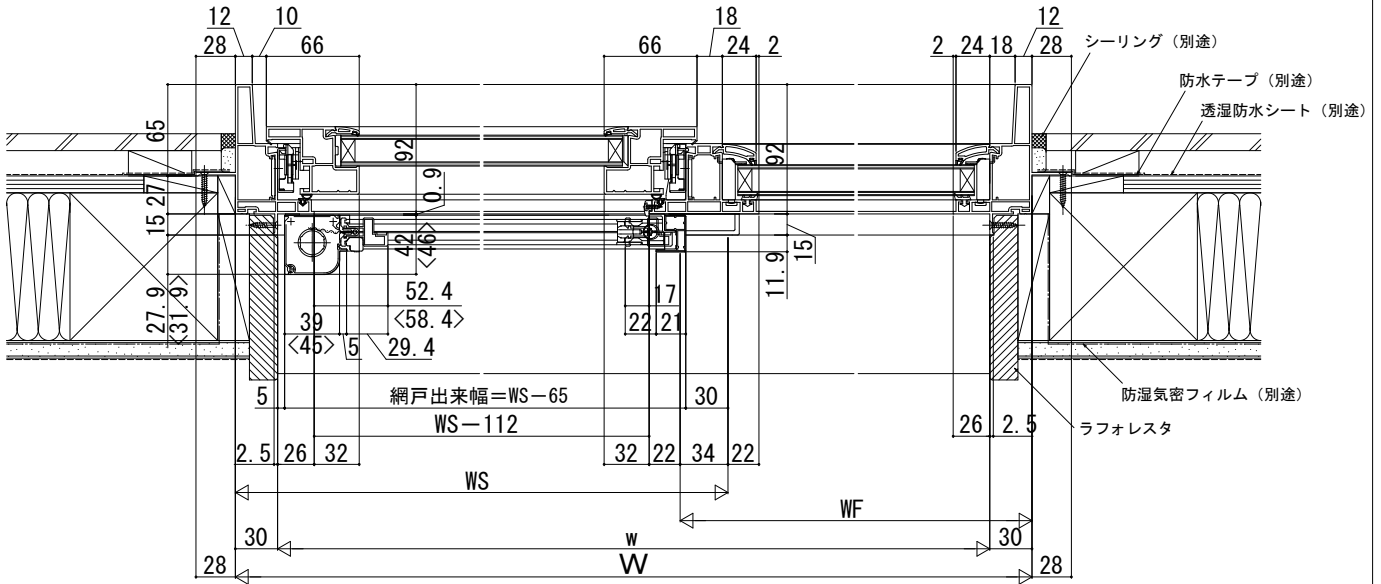

在来

内観姿図

■ すべり出し窓 + F I X 連窓 グレモンハンドル仕様

- アンゲル付
- 額縁納まり
- 横引きロール網戸  
標準タイプを取付けた場合

● 2連窓

※網戸の設定については、すべり出し窓  
本体の規格サイズによって変わります  
ので規格表ページをご確認ください。

〔横引きロール網戸について〕  
< >寸法は、幅広タイプを表す (800<WS)

内観姿図

● 3連窓

〔横引きロール網戸について〕  
< >寸法は、幅広タイプを表す (800<WS)