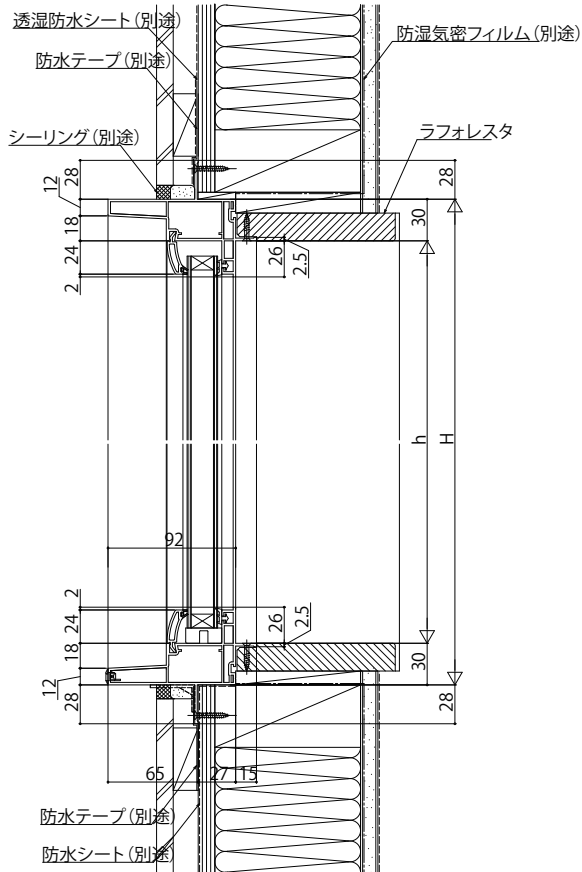

■FIX窓

- アンゲル付
- 窓額縁納まり

内観姿図

●テラス下部

注意 サッシHは1870も窓タイプです。(テラスタイプではありません)
ガラス割れなどの事故を未然に防ぐため、フロア面から少し立ち上げてガラス面とフロア面が同じにならないように配慮してください。