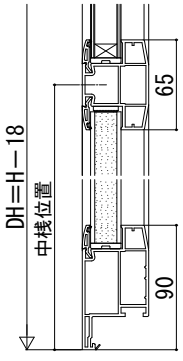

在来

内観姿図

■テラスドア／勝手ロドア

- アングル付
- 窓額縁納まり
- テラスドア、勝手ロドア 中棧無
- 横引きロール網戸を取付けた場合

●勝手ロドア 腰パネル付の場合

テラスドア 勝手ロドア 腰パネル付 勝手ロドア 中棧無

●下枠アングル詳細

●下枠ステンレスカバー付 勝手ロドア

注意事項

本図の納まりの場合、横引きロール網戸フラットタイプ XMD をオーダー発注となります。

●全半開ストッパー仕様の場合