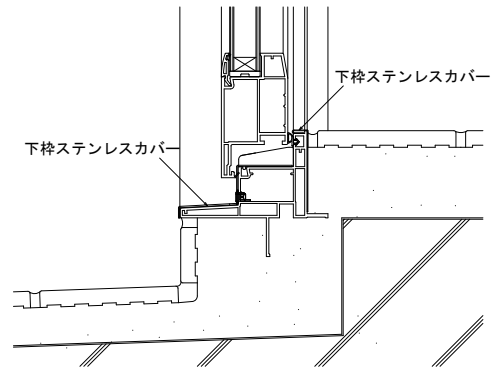

在来

内観姿図

■テラスドア／勝手ロドア

- アングル付
- 窓額縁納まり
- テラスドア、勝手ロドア 中棧無
- 横引きロール網戸を取付けた場合

●勝手ロドア 腰パネル付の場合

テラスドア 勝手ロドア 腰パネル付 勝手ロドア 中棧無

●下枠アングル詳細

●下枠ステンレスカバー付 勝手ロドア

注意事項

本図の納まりの場合、横引きロール網戸フラットタイプ XMD をオーダー発注となります。

●全半開ストッパー仕様の場合