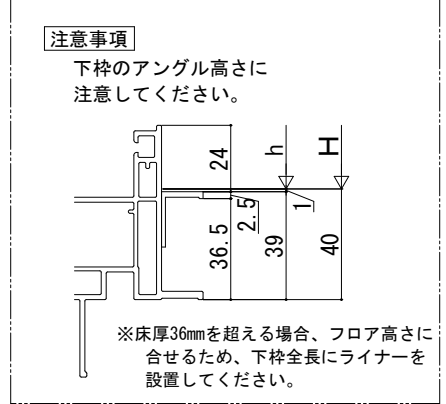

在来

内観姿図

■テラスドア／勝手ロドア

- アングル付
- 窓額縁納まり
- テラスドア、勝手ロドア 中棧無
- 横引きロール網戸を取付けた場合

●勝手ロドア 腰パネル付の場合

テラスドア 勝手ロドア 腰パネル付 勝手ロドア 中棧無

●下枠アングル詳細

●下枠ステンレスカバー付 勝手ロドア