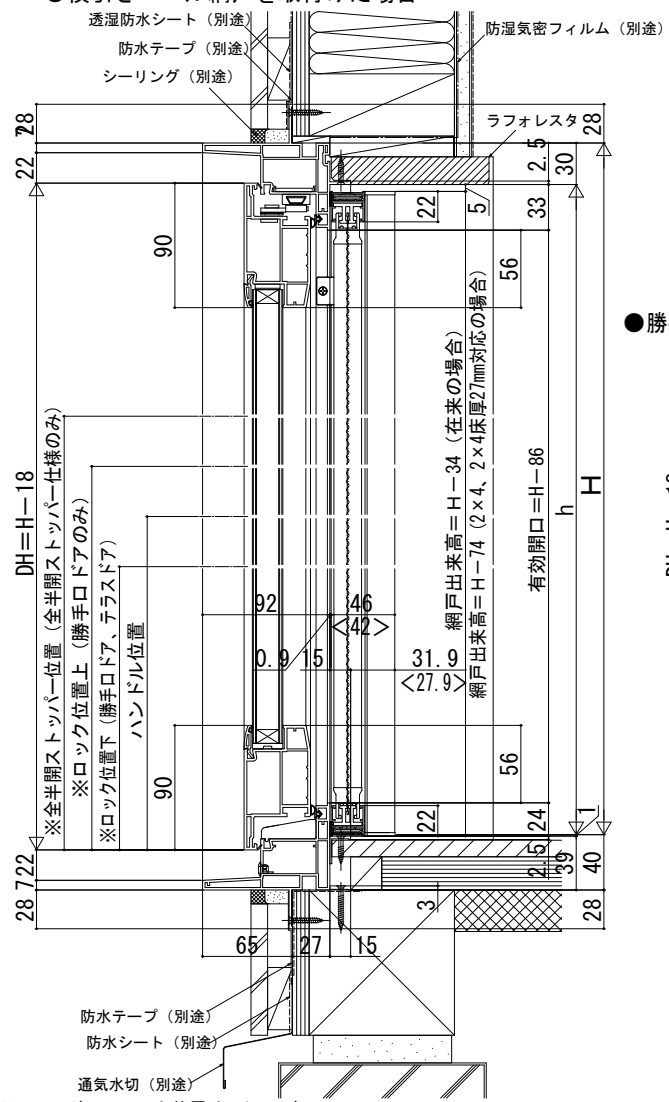

在来

内観姿図

■テラスドア／勝手ロドア

- アングル付
- 窓額縁納まり
- テラスドア、勝手ロドア 中棧無
- 横引きロール網戸を取付けた場合

●勝手ロドア 腰パネル付の場合

テラスドア 勝手ロドア 腰パネル付 勝手ロドア 中棧無

●下枠アングル詳細

●下枠ステンレスカバー付 勝手ロドア

注意事項

本図の納まりの場合、横引きロール網戸フラットタイプ XMD をオーダー発注となります。

●全半開ストッパー仕様の場合