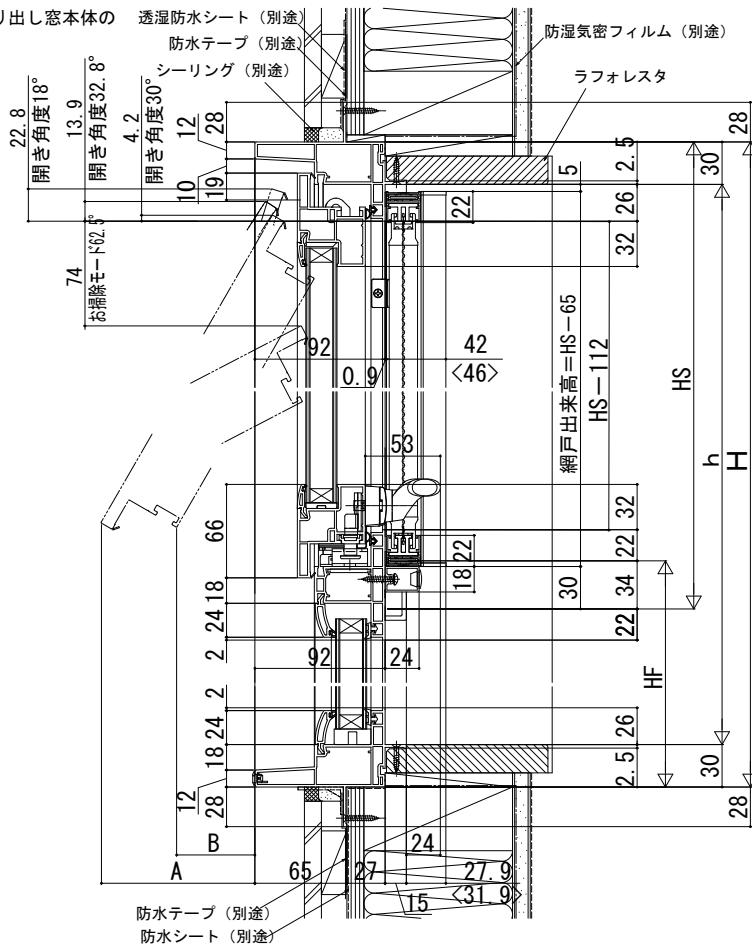

■すべり出し窓+FIX段窓  
グレモンハンドル仕様

- アングル付
  - 窓額縁納まり
  - 横引きロール網戸
- 標準タイプを取付けた場合

※網戸の設定については、すべり出し窓本体の

●すべり出し窓部

●FIX窓部