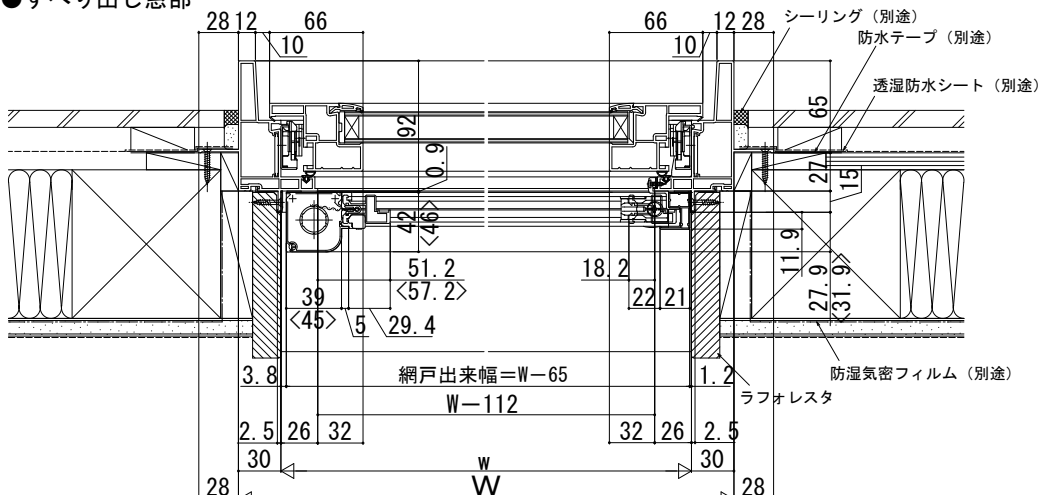

■すべり出し窓+FIX段窓  
グレモンハンドル仕様

- アングル付
  - 窓額縁納まり
  - 横引きロール網戸
- 標準タイプを取付けた場合

※網戸の設定については、すべり出し窓本体の

●すべり出し窓部

●FIX窓部