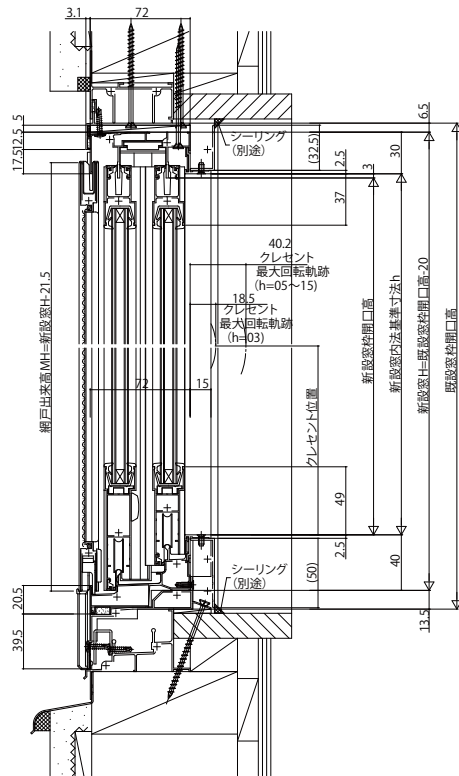

■新設窓:フレミングJでの納まり例

内観姿図

●テラス用下枠