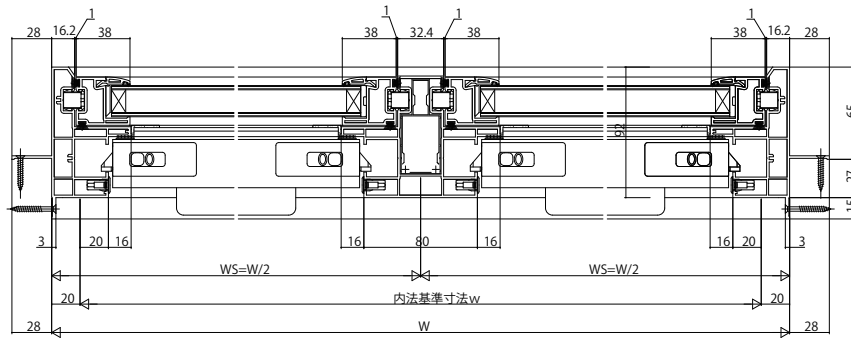

APW330 (アングル無)

■片上げ下げ窓 連窓

- クロス巻込み納まり
- 固定網戸を取付けた場合
- 2連窓
- 上部 FIX部

内観姿図

● 下部 上げ下げ部