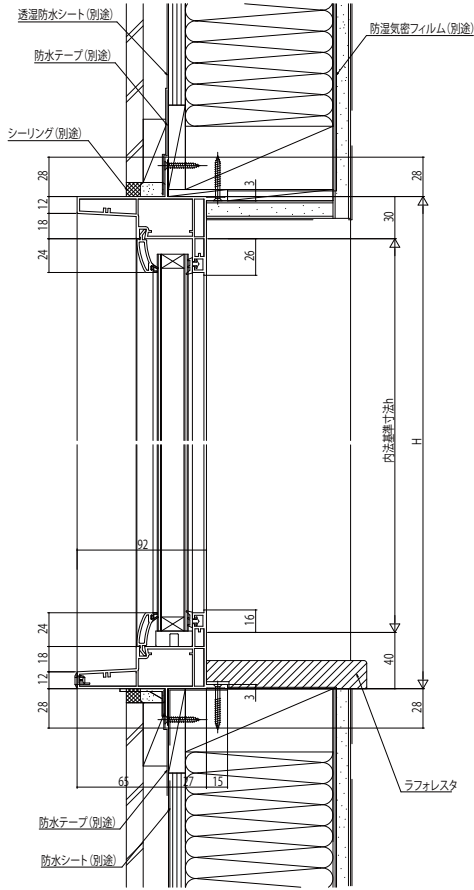

APW330 (アングル無)

■FIX窓
●クロス巻込み納まり

内観姿図

●テラス下部

【注意事項】

サッシH \geq 1870も窓タイプです。(テラスタイプではありません。)
ガラス割れなどの事故を未然に防ぐため、フロア面から少し立ち上げてガラス面とフロア面が同じにならないように配慮してください。