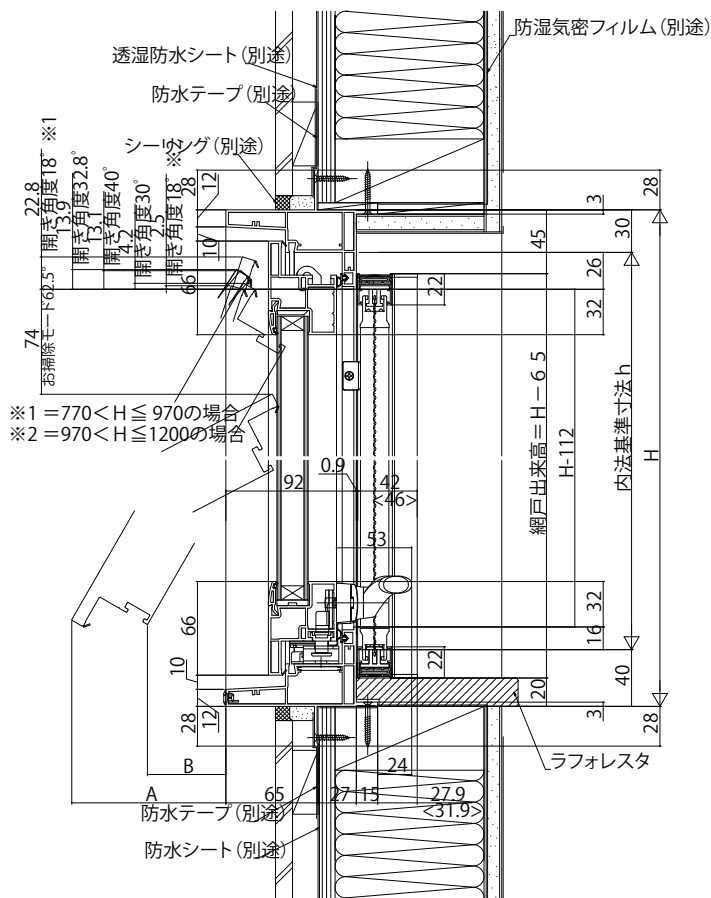

■すべり出し窓 グレモンハンドル仕様

- クロス巻き込み納まり
- 横引きロール網戸を取付けた場合

内観姿図

注意事項

【横引きロール網戸について】

- ・内装および額縁が干渉しないように納まり寸法をご参照ください。

< > 寸法は、XMY 網戸 幅広タイプを表す