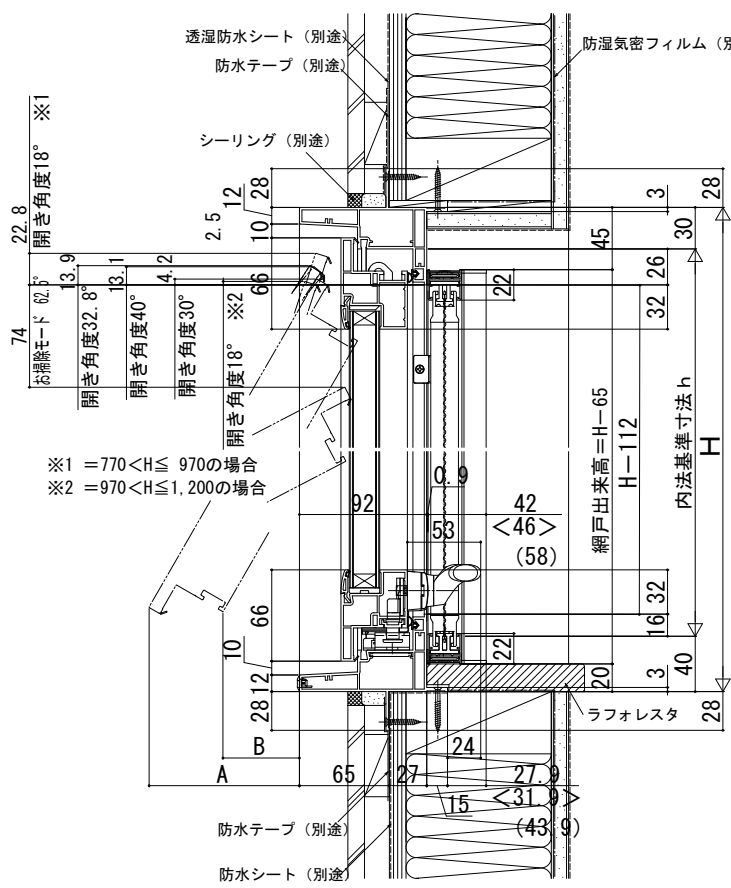

在来

内観姿図

■すべり出し窓 グレモンハンドル仕様

- アングル無
- クロス巻込み納まり
- 横引きロール網戸を取付けた場合

※1 = 770 < H ≤ 970 の場合
 ※2 = 970 < H ≤ 1,200 の場合

※網戸の設定については、すべり出し窓本体の規格サイズによって変わりますので規格表ページをご確認ください。

注意事項

- [横引きロール網戸について]
- ・内装および額縁が干渉しないように納まり寸法をご参照ください。
- < >寸法は、幅広タイプを表す。(800 < W ≤ 1015)
- () 寸法は、特大タイプを表す。(1015 < W)