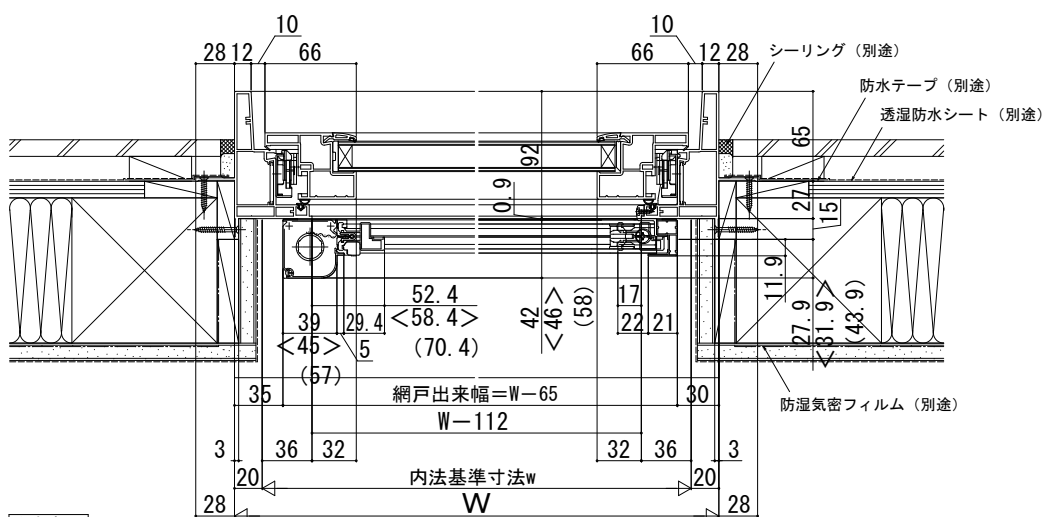

在来

内観姿図

■すべり出し窓 グレモンハンドル仕様

- アングル無
- クロス巻込み納まり
- 横引きロール網戸を取付けた場合

※1 = 770 < H ≤ 970 の場合
 ※2 = 970 < H ≤ 1,200 の場合

※網戸の設定については、すべり出し窓本体の規格サイズによって変わりますので規格表ページをご確認ください。

注意事項

- [横引きロール網戸について]
- ・内装および額縁が干渉しないように納まり寸法をご参照ください。
- < >寸法は、幅広タイプを表す。(800 < W ≤ 1015)
- () 寸法は、特大タイプを表す。(1015 < W)