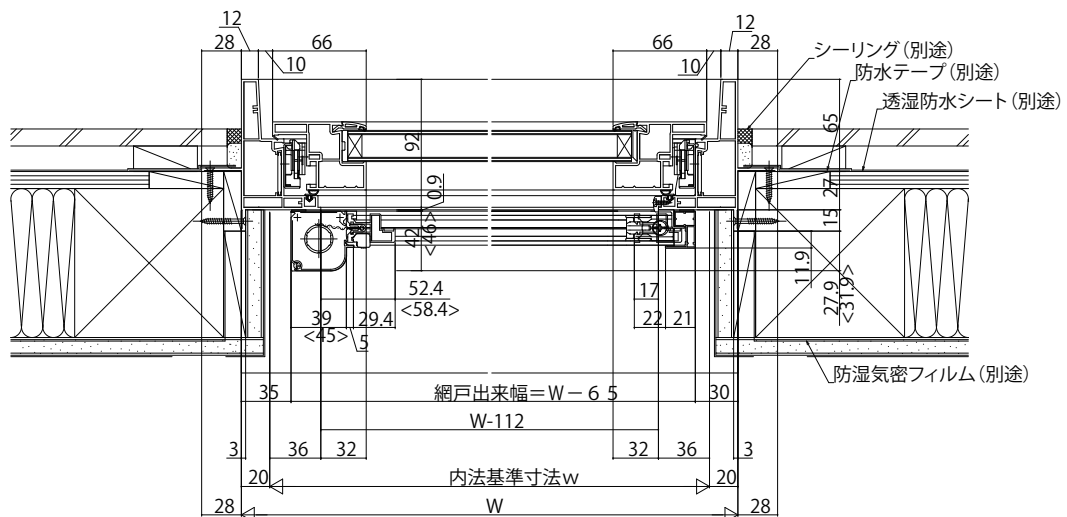

■すべり出し窓 グレモンハンドル仕様

- クロス巻き込み納まり
- 横引きロール網戸を取付けた場合

内観姿図

注意事項

【横引きロール網戸について】

- ・内装および額縁が干渉しないように納まり寸法をご参照ください。

< > 寸法は、XMY 網戸 幅広タイプを表す