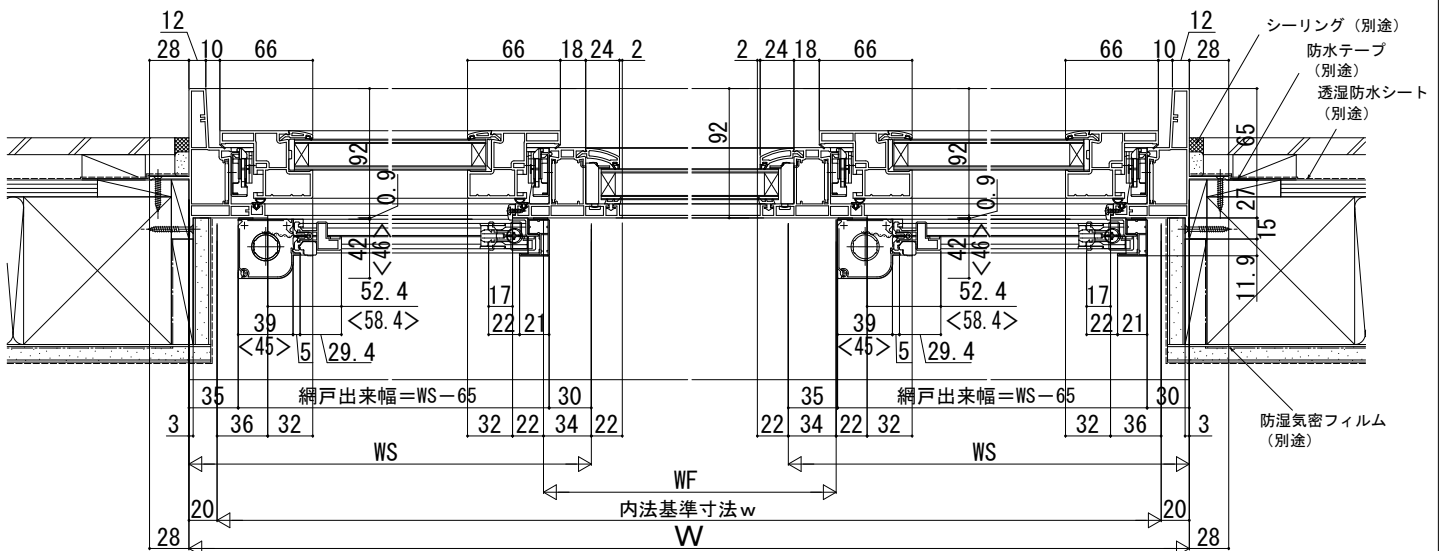

在来

内観姿図

■すべり出し窓+FI X連窓 グレモンハンドル仕様

- アングル無
- 膳板・クロス納まり
- 横引きロール網戸  
標準タイプを取付けた場合
  
- 2連窓

注意事項

- <横引きロール網戸について>
- ・内装および額縁が干渉しないように納まり寸法をご参照ください。
- < >寸法は、幅広タイプを表す (800<WS)

●3連窓

内観姿図

注意事項

- <横引きロール網戸について>
- ・内装および額縁が干渉しないように納まり寸法をご参照ください。
- < >寸法は、幅広タイプを表す (800<WS)