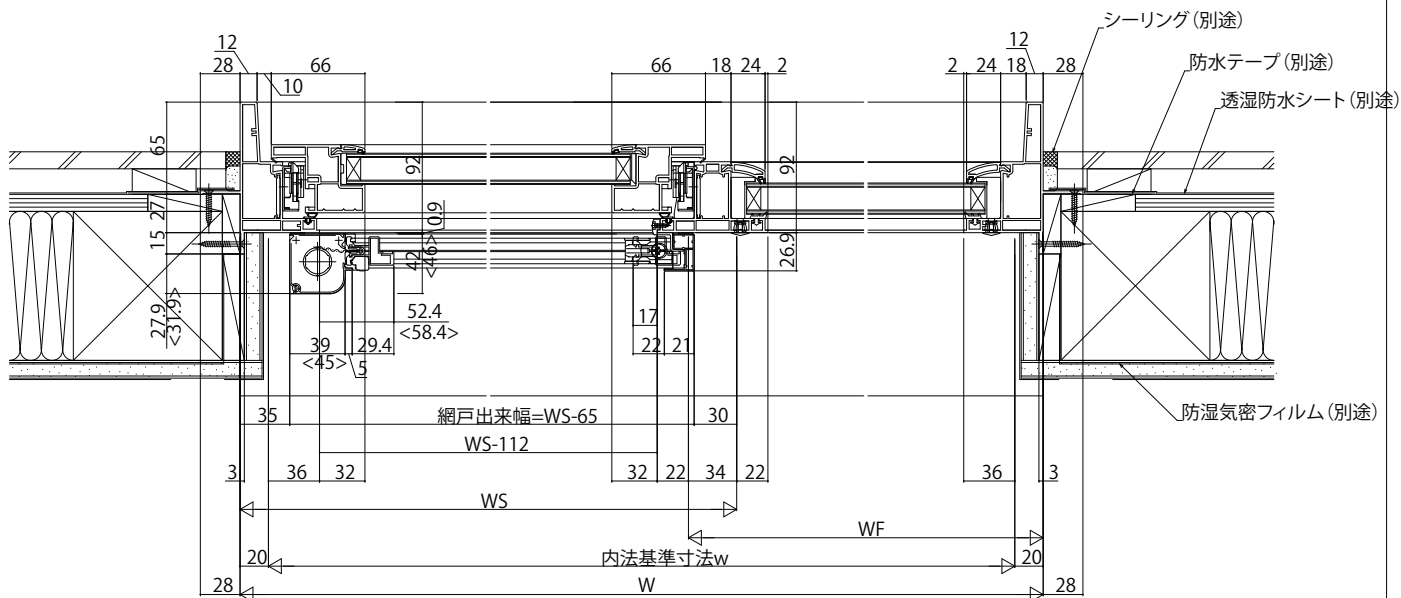

## すべり出し窓+FIX連窓 グレモンハンドル仕様

- クロス巻込み納まり
- 横引きロール網戸を取付けた場合

内観姿図

### ●2連窓

【注意事項】  
 <横引きロール網戸について>  
 ・内装および額縁が干渉しないように納まり寸法をご参照ください。  
 ・( )寸法は、XMY網戸 幅広タイプを表す

内観姿図

### ●3連窓

【注意事項】  
 <横引きロール網戸について>  
 ・内装および額縁が干渉しないように納まり寸法をご参照ください。  
 ・( )寸法は、XMY網戸 幅広タイプを表す