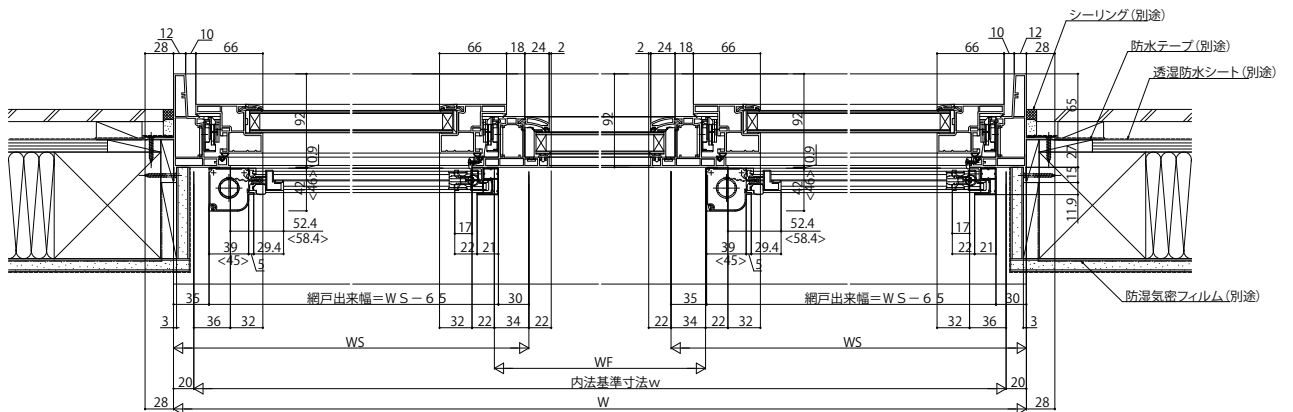

すべり出し窓 + FIX連窓 グレモンハンドル仕様

- 膳板・クロス納まり
- 横引きロール網戸 標準タイプを取付けた場合

内観姿図

●2連窓

注意事項
 <横引きロール網戸について>
 ・内装および額縁が干渉しないように納まり寸法をご参照ください。
 →納まり詳細・・・〇〇ページ
 <>寸法は、XMY網戸 幅広タイプを表す

内観姿図

●3連窓

注意事項
 <横引きロール網戸について>
 ・内装および額縁が干渉しないように納まり寸法をご参照ください。
 →納まり詳細・・・〇〇ページ
 <>寸法は、XMY網戸 幅広タイプを表す