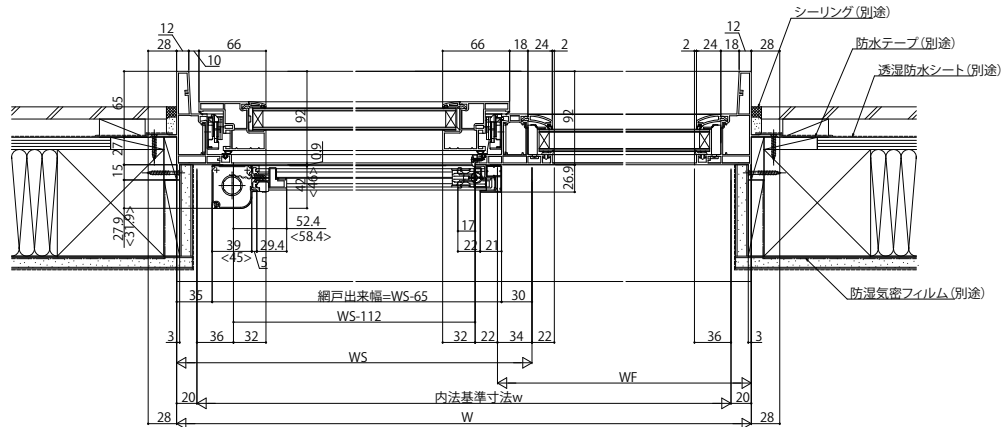

すべり出し窓 + FIX連窓 グレモンハンドル仕様

- 膳板・クロス納まり
- 横引きロール網戸 標準タイプを取付けた場合

内観姿図

●2連窓

注意事項
 <横引きロール網戸について>
 ・内装および額縁が干渉しないように納まり寸法をご参照ください。
 →納まり詳細・・・〇〇ページ
 <>寸法は、XMY網戸 幅広タイプを表す

内観姿図

●3連窓

注意事項
 <横引きロール網戸について>
 ・内装および額縁が干渉しないように納まり寸法をご参照ください。
 →納まり詳細・・・〇〇ページ
 <>寸法は、XMY網戸 幅広タイプを表す