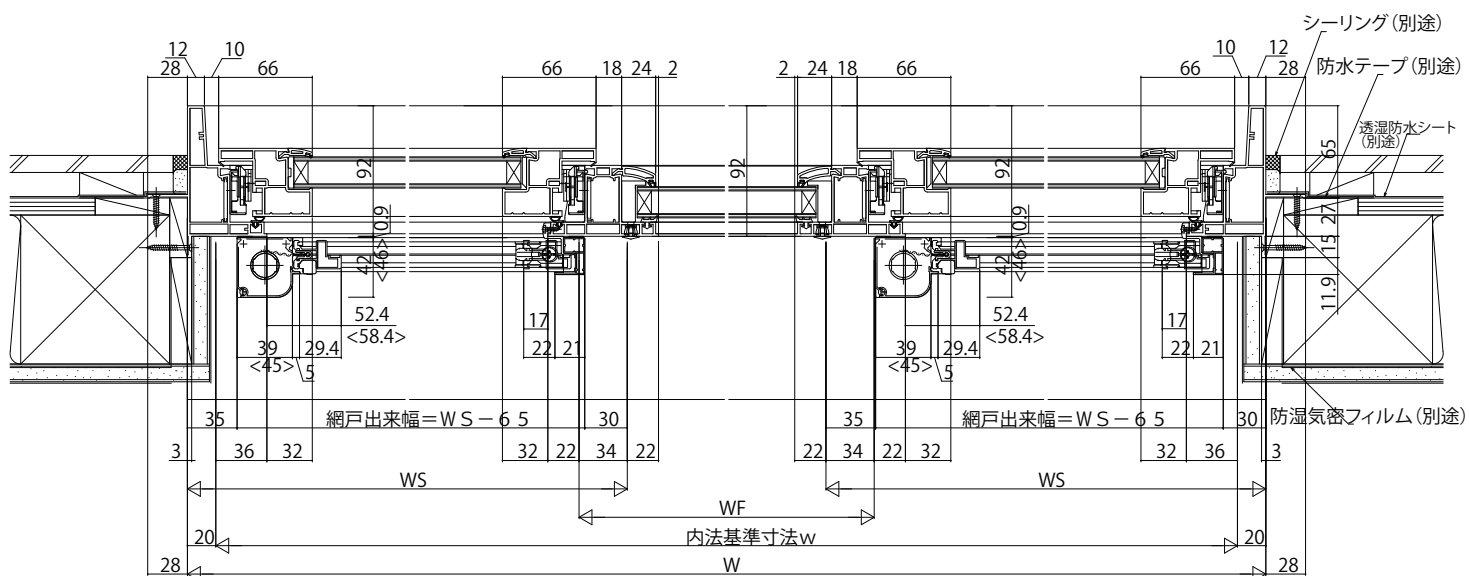

## すべり出し窓+FIX連窓 グレモンハンドル仕様

- クロス巻込み納まり
- 横引きロール網戸を取付けた場合

内観姿図

### ●2連窓

【注意事項】  
 <横引きロール網戸について>  
 ・内装および額縁が干渉しないように納まり寸法をご参照ください。  
 ・( )寸法は、XMY網戸 幅広タイプを表す

内観姿図

### ●3連窓

【注意事項】  
 <横引きロール網戸について>  
 ・内装および額縁が干渉しないように納まり寸法をご参照ください。  
 ・( )寸法は、XMY網戸 幅広タイプを表す