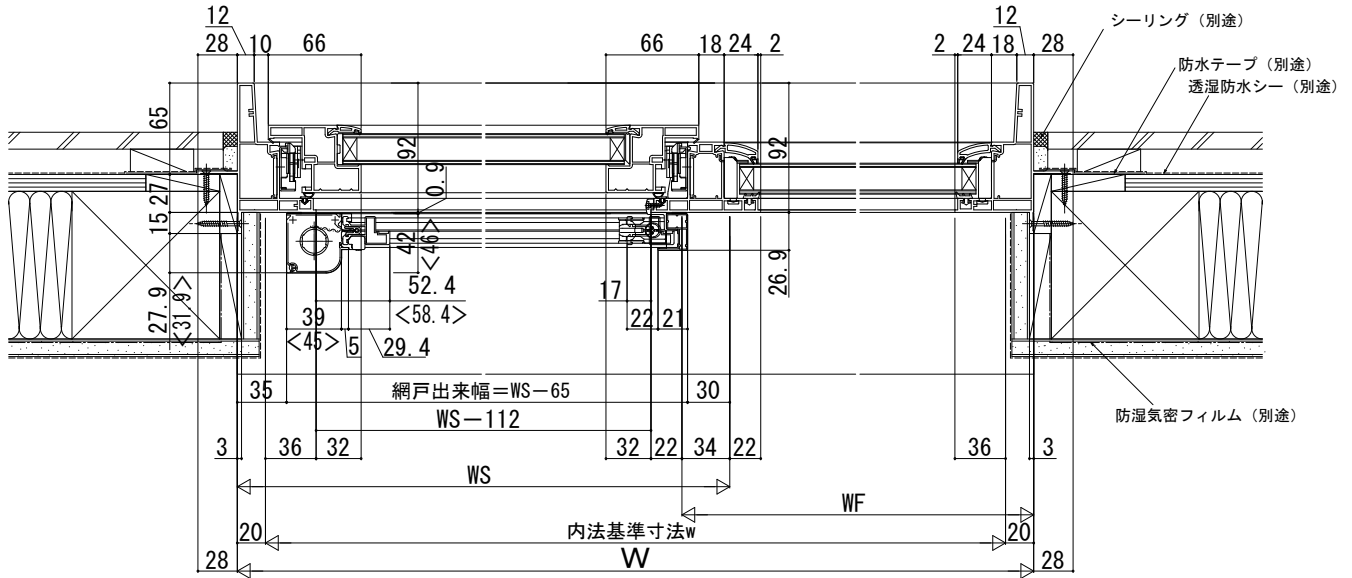

在来

内観姿図

■すべり出し窓+FI X連窓 グレモンハンドル仕様

- アングル無
- 膳板・クロス納まり
- 横引きロール網戸  
標準タイプを取付けた場合
  
- 2連窓

注意事項

- <横引きロール網戸について>
- ・内装および額縁が干渉しないように納まり寸法をご参照ください。
- < >寸法は、幅広タイプを表す (800<WS)

●3連窓

内観姿図

注意事項

- <横引きロール網戸について>
- ・内装および額縁が干渉しないように納まり寸法をご参照ください。
- < >寸法は、幅広タイプを表す (800<WS)