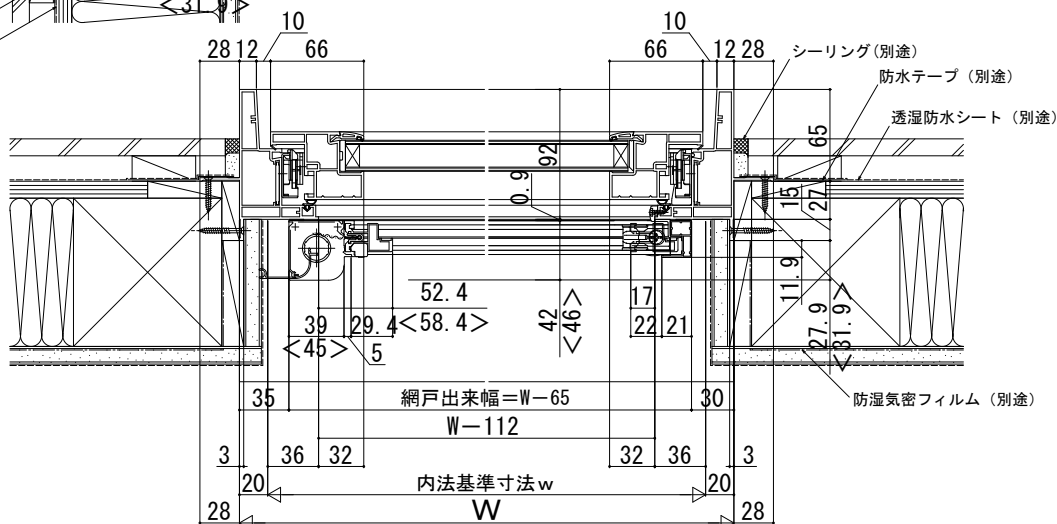

■すべり出し窓+FI X段窓 グレモンハンドル仕様

- アンゲル無
- 膳板・クロス納まり
- 横引きロール網戸 標準タイプを取付けた場合
- 2段窓

※網戸の設定については、たてすべり出し窓本体の規格サイズによって変わりますので規格表ページをご確認ください。

【注意事項】

<横引きロール網戸について>

- ・内装および額縁が干渉しないように納まり寸法をご参照ください。

< >寸法は、幅広タイプを表す (800<W)

●すべり出し窓部

●FI X窓部