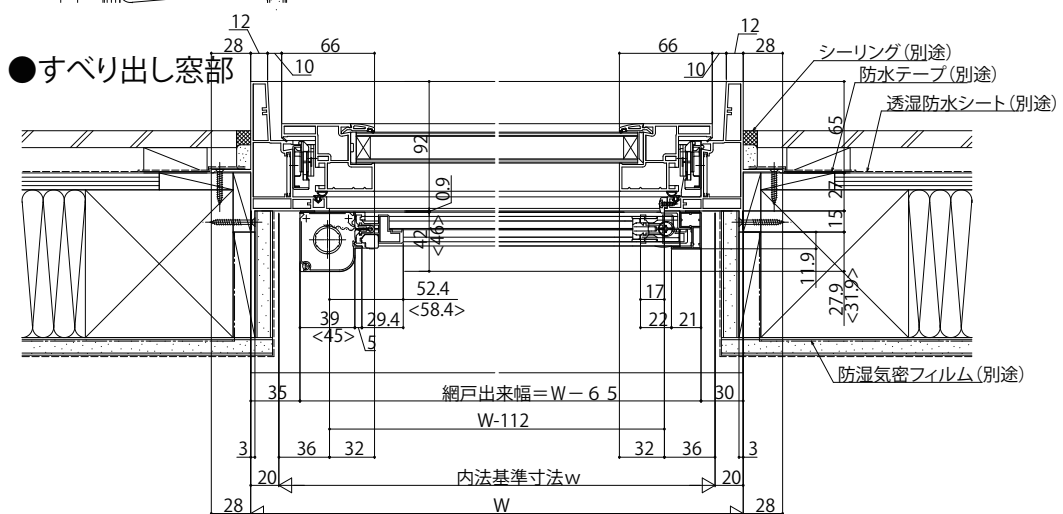

● すべり出し窓 + FIX 段窓 グレモンハンドル仕様

● 勝手板・クロス納まり

● 横引きロール網戸 標準タイプを取付けた場合

● 2段窓

内観姿図

【注意事項】

<横引きロール網戸について>

・内装および額縁が干渉しないように納まり寸法をご参照ください。

→納まり詳細・・・○○ページ

< >寸法は、XMY網戸 幅広タイプを表す

● FIX窓部