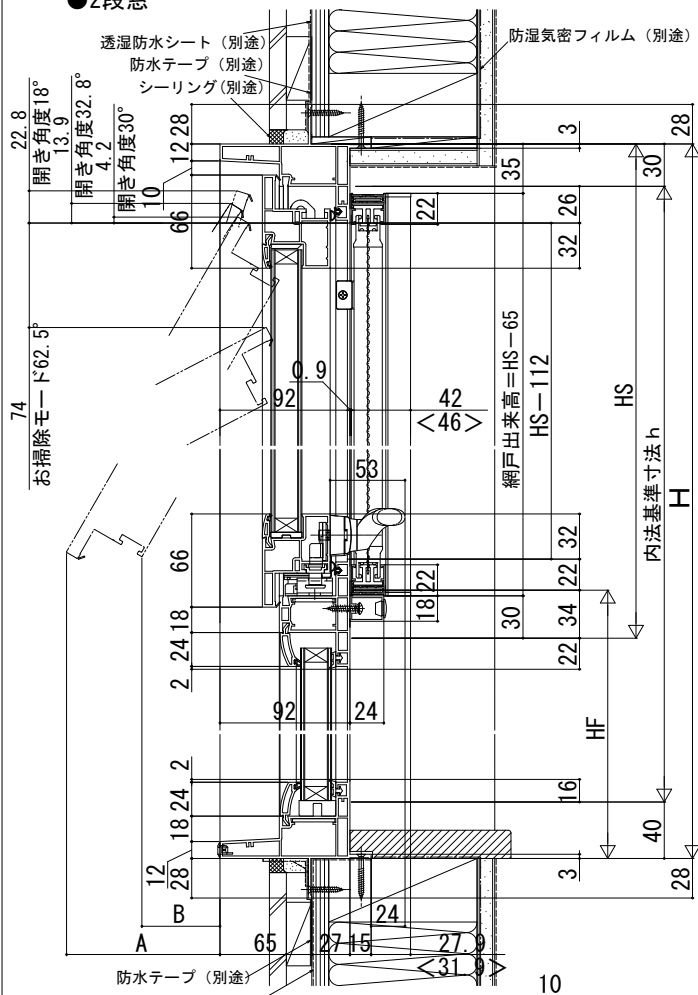

■すべり出し窓+FI X段窓 グレモンハンドル仕様

- アンゲル無
- 膳板・クロス納まり
- 横引きロール網戸 標準タイプを取付けた場合
- 2段窓

※網戸の設定については、たてすべり出し窓本体の規格サイズによって変わりますので規格表ページをご確認ください。

【注意事項】

<横引きロール網戸について>

- ・内装および額縁が干渉しないように納まり寸法をご参照ください。

< >寸法は、幅広タイプを表す (800<W)