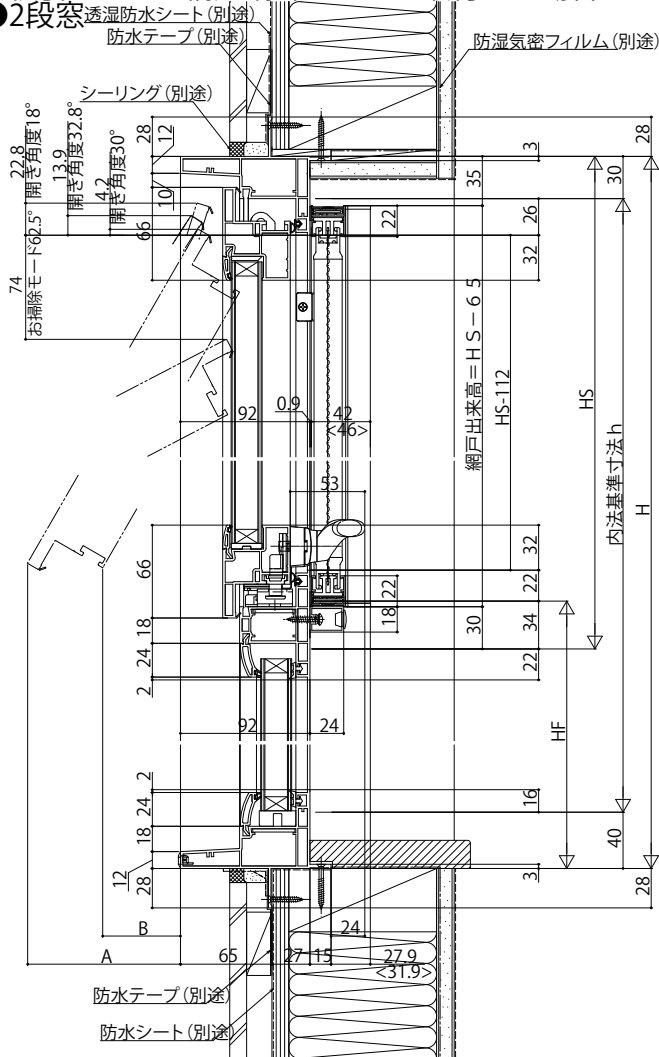

● すべり出し窓 + FIX 段窓 グレモンハンドル仕様

● 勝手板・クロス納まり

● 横引きロール網戸 標準タイプを取付けた場合

● 2段窓

内観姿図

【注意事項】

<横引きロール網戸について>

・内装および額縁が干渉しないように納まり寸法をご参照ください。

→納まり詳細・・・○○ページ

< >寸法は、XMY網戸 幅広タイプを表す

● FIX窓部