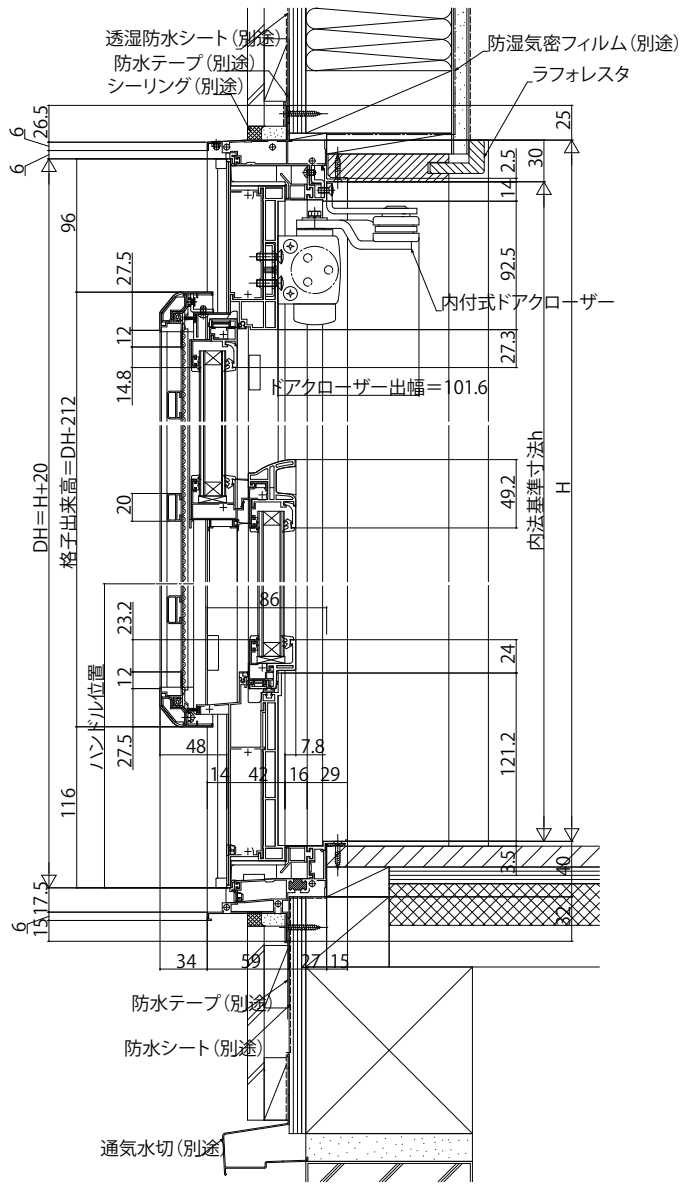

■通風ドア

外観姿図

●下枠ステンレスカバー・アンカーセット