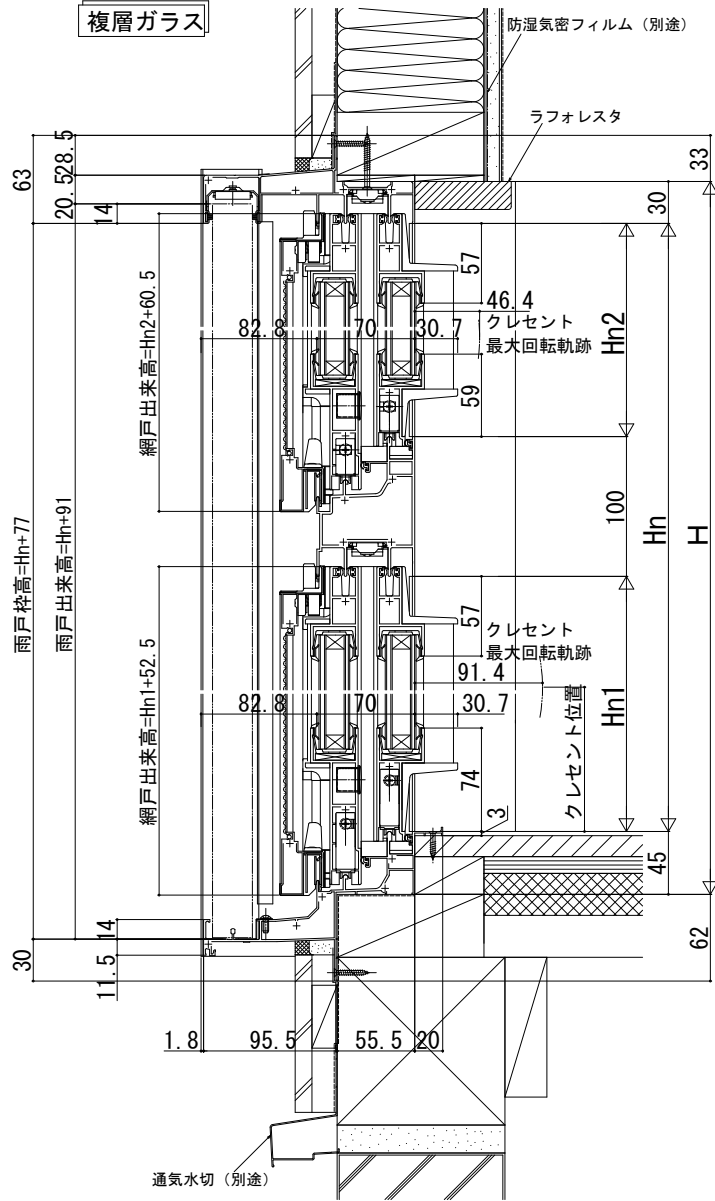

雨戸付引違い窓 (在来木造) テラス・段窓無目通し 防音サッシ CHC シリーズ

■雨戸付引違い窓 在来木造納まり テラス・段窓無目通し

外觀姿図

●4枚建 段窓吊束 ($Wn \geq 2,700$ の場合)