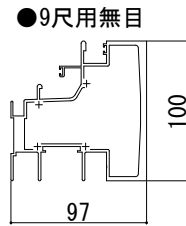

雨戸付引違い窓 (在来木造) テラス・段窓無目通し 防音サッシ CHC シリーズ

■雨戸付引違い窓 在来木造納まり テラス・段窓無目通し

外觀姿図

●4枚建 段窓吊束 ($Wn \geq 2,700$ の場合)