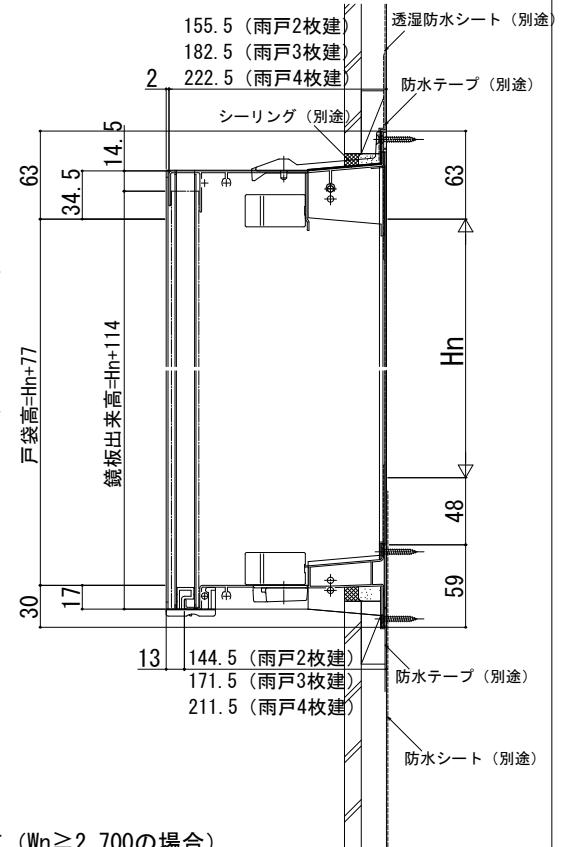

雨戸付引違い窓 (在来木造) テラス・段窓無目通し 防音サッシ CHC シリーズ

■雨戸付引違い窓 在来木造納まり テラス・段窓無目通し

外觀姿図

●4枚建 段窓吊束 ($Wn \geq 2,700$ の場合)