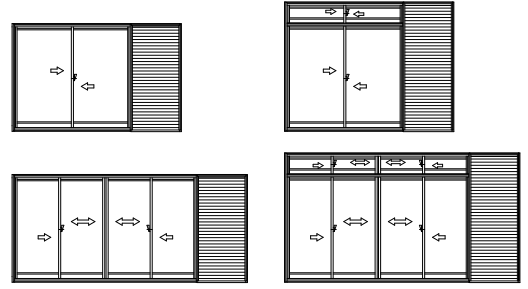

雨戸付引違い窓 (在来木造) テラス・段窓無目通し 防音サッシ CHC シリーズ

■雨戸付引違い窓 在来木造納まり テラス・段窓無目通し

外觀姿図

●4枚建 段窓吊束 ($Wn \geq 2,700$ の場合)