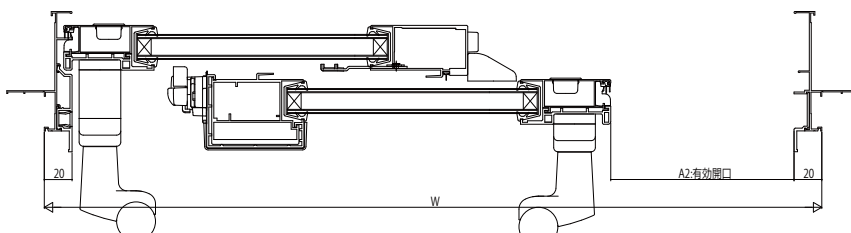

■下枠ノンレール引違い窓 障子開口寸法付型

- テラスタイプ 大型引手付 2枚建
- 内障子を開いた場合

- 外障子を開いた場合

- テラスタイプ 大型引手付 4枚建
- 障子を引分けた場合

- テラスタイプ サポートハンドル付 2枚建
- 内障子を開いた場合

- 外障子を開いた場合

- テラスタイプ サポートハンドル付 4枚建
- 障子を引分けた場合