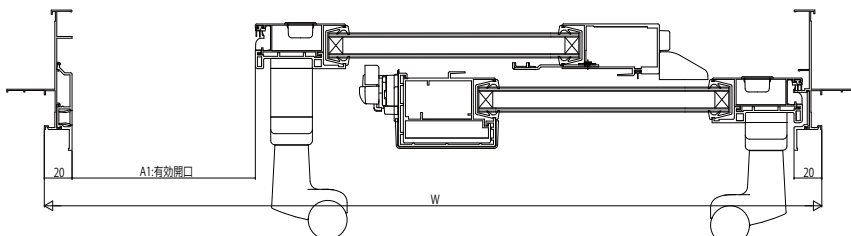

■下枠ノンレール引違い窓 障子開口寸法付型

- テラスタイプ 大型引手付 2枚建
- 内障子を開いた場合

- 外障子を開いた場合

- テラスタイプ 大型引手付 4枚建
- 障子を引分けた場合

- テラスタイプ サポートハンドル付 2枚建
- 内障子を開いた場合

- 外障子を開いた場合

- テラスタイプ サポートハンドル付 4枚建
- 障子を引分けた場合