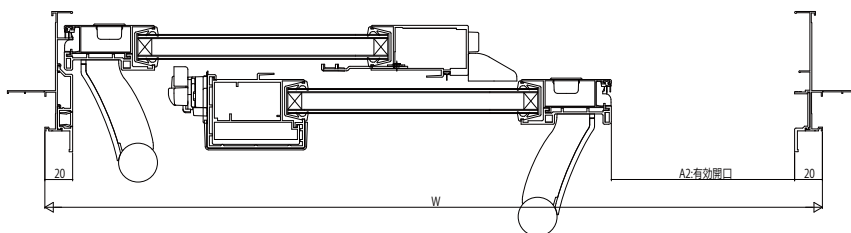

■下枠ノンレール引違い窓 障子開口寸法付型

- テラスタイプ 大型引手付 2枚建
- 内障子を開いた場合

- 外障子を開いた場合

- テラスタイプ 大型引手付 4枚建
- 障子を引分けた場合

- テラスタイプ サポートハンドル付 2枚建
- 内障子を開いた場合

- 外障子を開いた場合

- テラスタイプ サポートハンドル付 4枚建
- 障子を引分けた場合