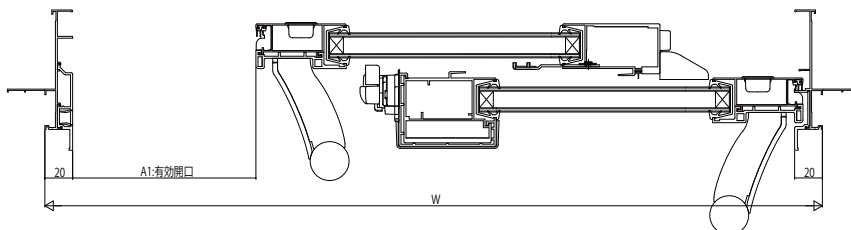

■下枠ノンレール引違い窓 障子開口寸法付型

- テラスタイプ 大型引手付 2枚建
- 内障子を開いた場合

- 外障子を開いた場合

- テラスタイプ 大型引手付 4枚建
- 障子を引分けた場合

- テラスタイプ サポートハンドル付 2枚建
- 内障子を開いた場合

- 外障子を開いた場合

- テラスタイプ サポートハンドル付 4枚建
- 障子を引分けた場合