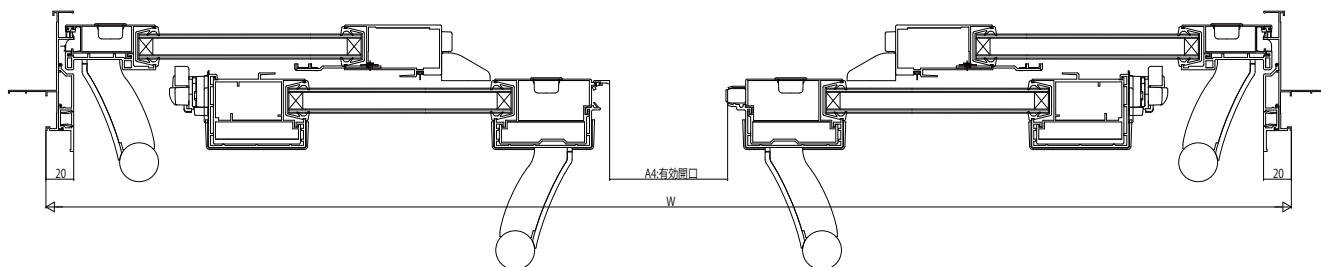

■下枠ノンレール引違い窓 障子開口寸法付型

- テラスタイプ 大型引手付 2枚建
- 内障子を開いた場合

- 外障子を開いた場合

- テラスタイプ 大型引手付 4枚建
- 障子を引分けた場合

- テラスタイプ サポートハンドル付 2枚建
- 内障子を開いた場合

- 外障子を開いた場合

- テラスタイプ サポートハンドル付 4枚建
- 障子を引分けた場合