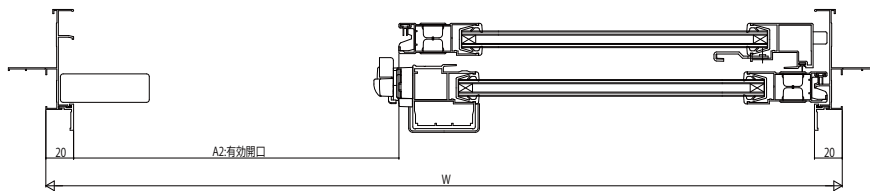

■引違い窓 障子開口寸法付型

- 窓タイプ 2枚建
- 内障子を開いた場合

- 外障子を開いた場合

- 窓タイプ 4枚建
- 障子を引分けた場合

- テラスタイプ 2枚建
- 内障子を開いた場合

- 外障子を開いた場合

- テラスタイプ 4枚建
- 障子を引分けた場合