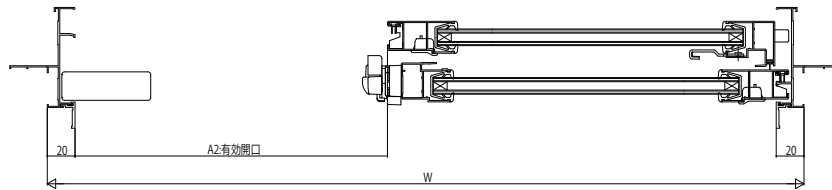

■引違い窓 障子開口寸法付型

- 窓タイプ 2枚建
- 内障子を開いた場合

- 外障子を開いた場合

- 窓タイプ 4枚建
- 障子を引分けた場合

- テラスタイプ 2枚建
- 内障子を開いた場合

- 外障子を開いた場合

- テラスタイプ 4枚建
- 障子を引分けた場合