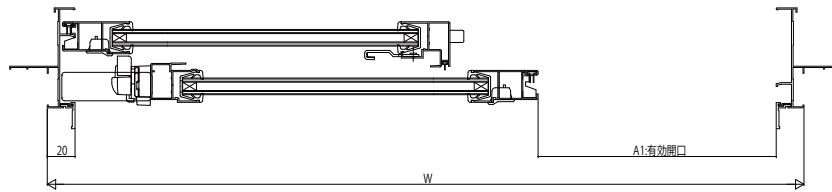

■引違い窓 障子開口寸法付型

- 窓タイプ 2枚建
- 内障子を開いた場合

- 外障子を開いた場合

- 窓タイプ 4枚建
- 障子を引分けた場合

- テラスタイプ 2枚建
- 内障子を開いた場合

- 外障子を開いた場合

- テラスタイプ 4枚建
- 障子を引分けた場合