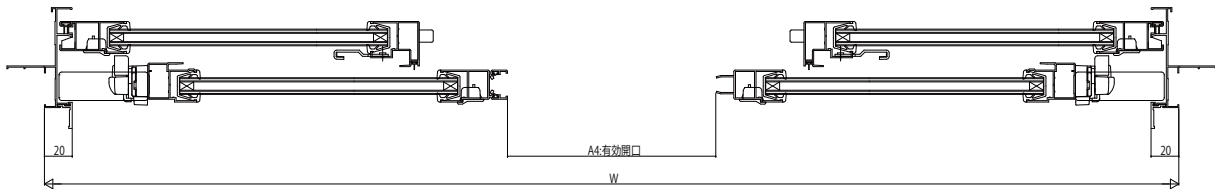

■引違い窓 障子開口寸法付型

- 窓タイプ 2枚建
- 内障子を開いた場合

- 外障子を開いた場合

- 窓タイプ 4枚建
- 障子を引分けた場合

- テラスタイプ 2枚建
- 内障子を開いた場合

- 外障子を開いた場合

- テラスタイプ 4枚建
- 障子を引分けた場合