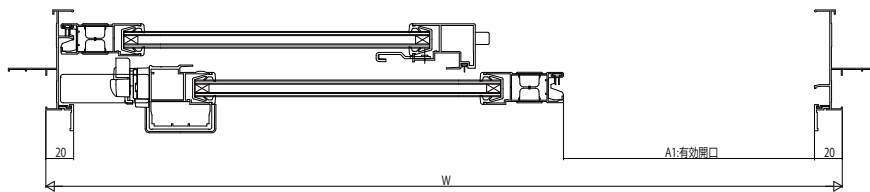

■引違い窓 障子開口寸法付型

- 窓タイプ 2枚建
- 内障子を開いた場合

- 外障子を開いた場合

- 窓タイプ 4枚建
- 障子を引分けた場合

- テラスタイプ 2枚建
- 内障子を開いた場合

- 外障子を開いた場合

- テラスタイプ 4枚建
- 障子を引分けた場合