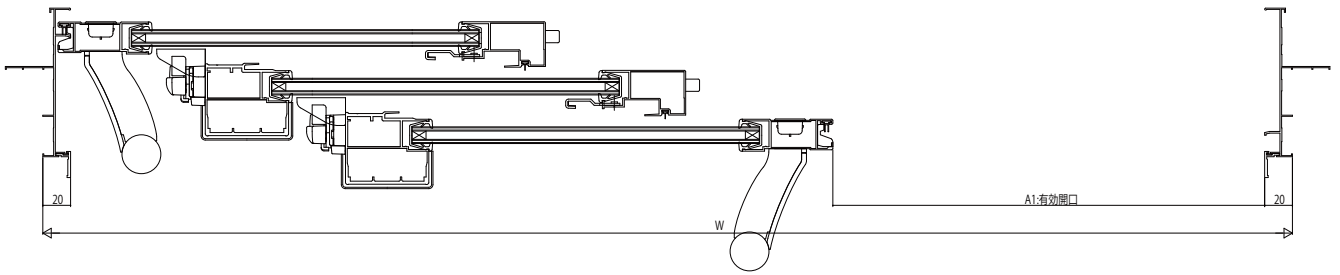

■引違い窓 障子開口寸法<sup>付</sup>型

- テラスタイプ 3枚建

- テラスタイプ 大型引手付 3枚建

- テラスタイプ サポートハンドル 3枚建