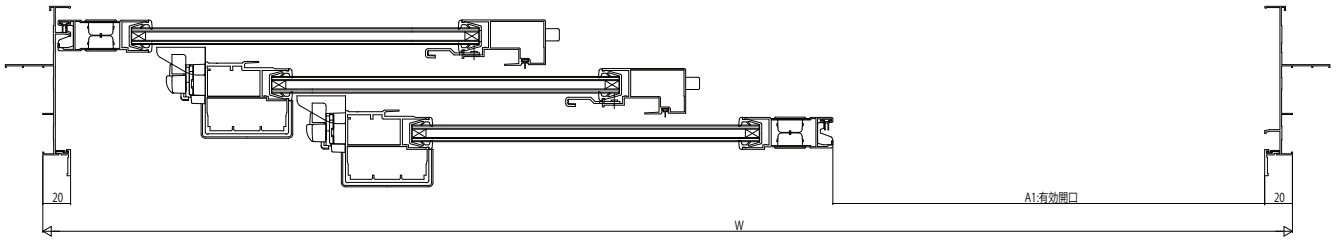

■引違い窓 障子開口寸法<sup>付</sup>型

- テラスタイプ 3枚建

- テラスタイプ 大型引手付 3枚建

- テラスタイプ サポートハンドル 3枚建