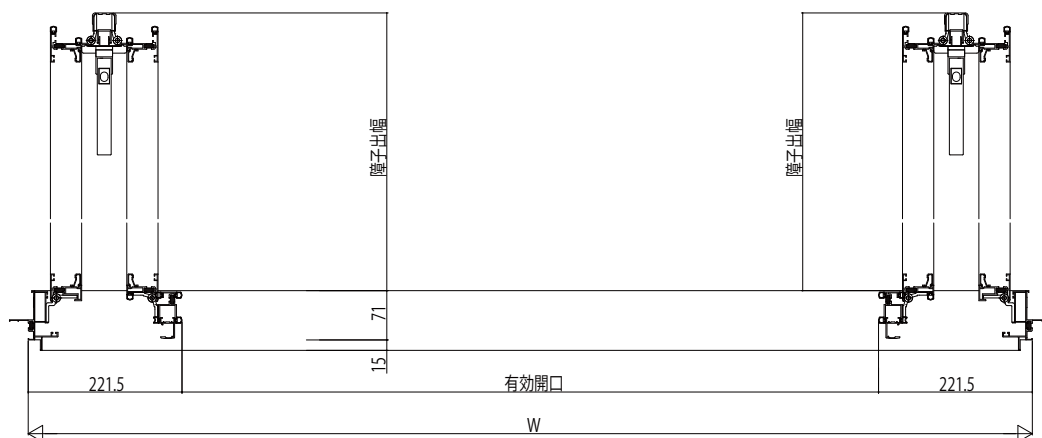

■全開放サッシ ワイドオープン(折りたたみ窓) 障子開口寸法・出幅寸法

- 窓タイプ 2枚建
- 障子を全開にした場合

- 窓タイプ 4枚建
- 障子を全開にした場合

- 窓タイプ 6枚建
- 障子を全開にした場合