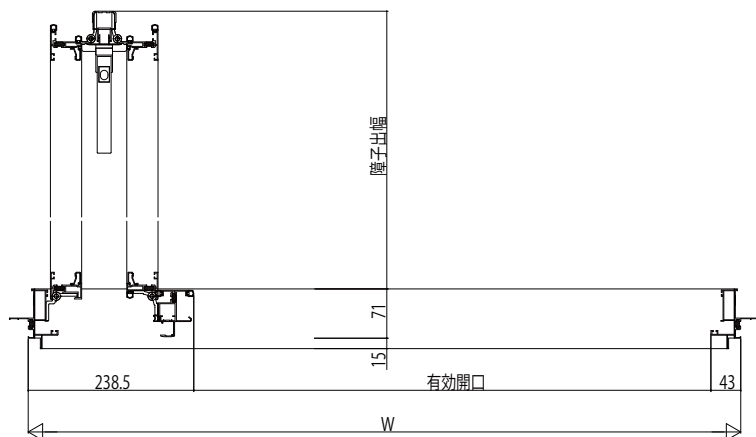

■全開放サッシ ワイドオープン(折りたたみ窓) 障子開口寸法・出幅寸法

- 窓タイプ 2枚建
- 障子を全開にした場合

- 窓タイプ 4枚建
- 障子を全開にした場合

- 窓タイプ 6枚建
- 障子を全開にした場合