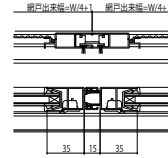

取替引違い窓 7CH-3

■取替引違い窓 7CH-3

複層ガラス

●窓

内観姿図

●4枚建突合せ部

内観姿図

●テラス

●中棧(オプション)

●4枚建突合せ部