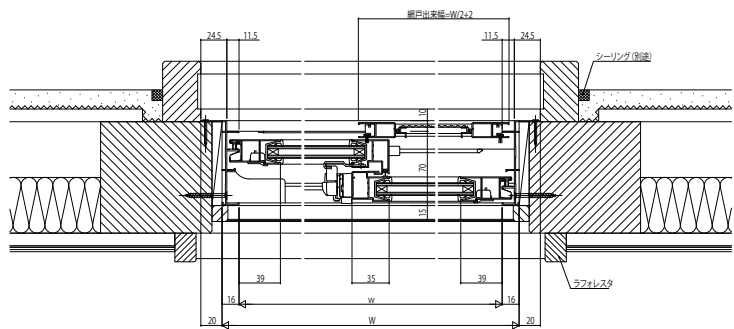

取替引違い窓 7CH-3

■取替引違い窓 7CH-3

複層ガラス

●窓

内観姿図

●4枚建突合せ部

内観姿図

●テラス

●中棧(オプション)

●4枚建突合せ部