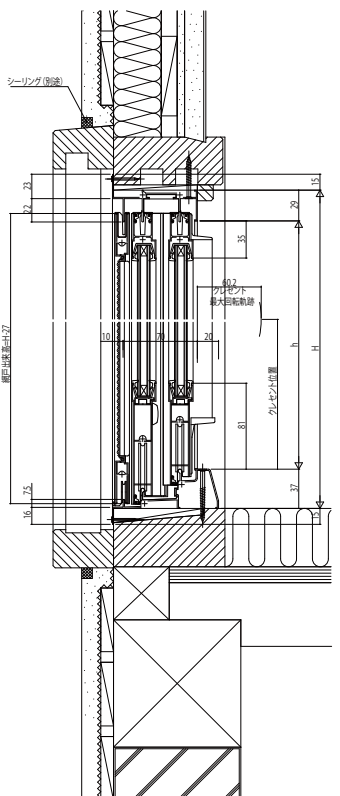

取替引違い窓 7CH-3

■取替引違い窓 7CH-3

複層ガラス

●窓

内観姿図

●4枚建突合せ部

内観姿図

●テラス

●中棧(オプション)

●4枚建突合せ部