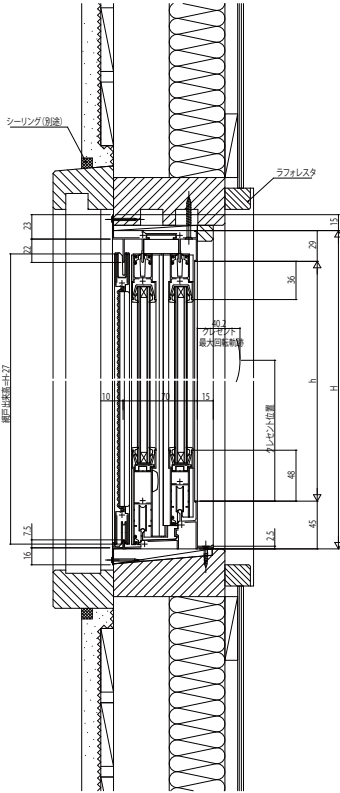

取替引違い窓 7CH-3

■取替引違い窓 7CH-3

複層ガラス

●窓

内観姿図

●4枚建突合せ部

内観姿図

●テラス

●中棧(オプション)

●4枚建突合せ部