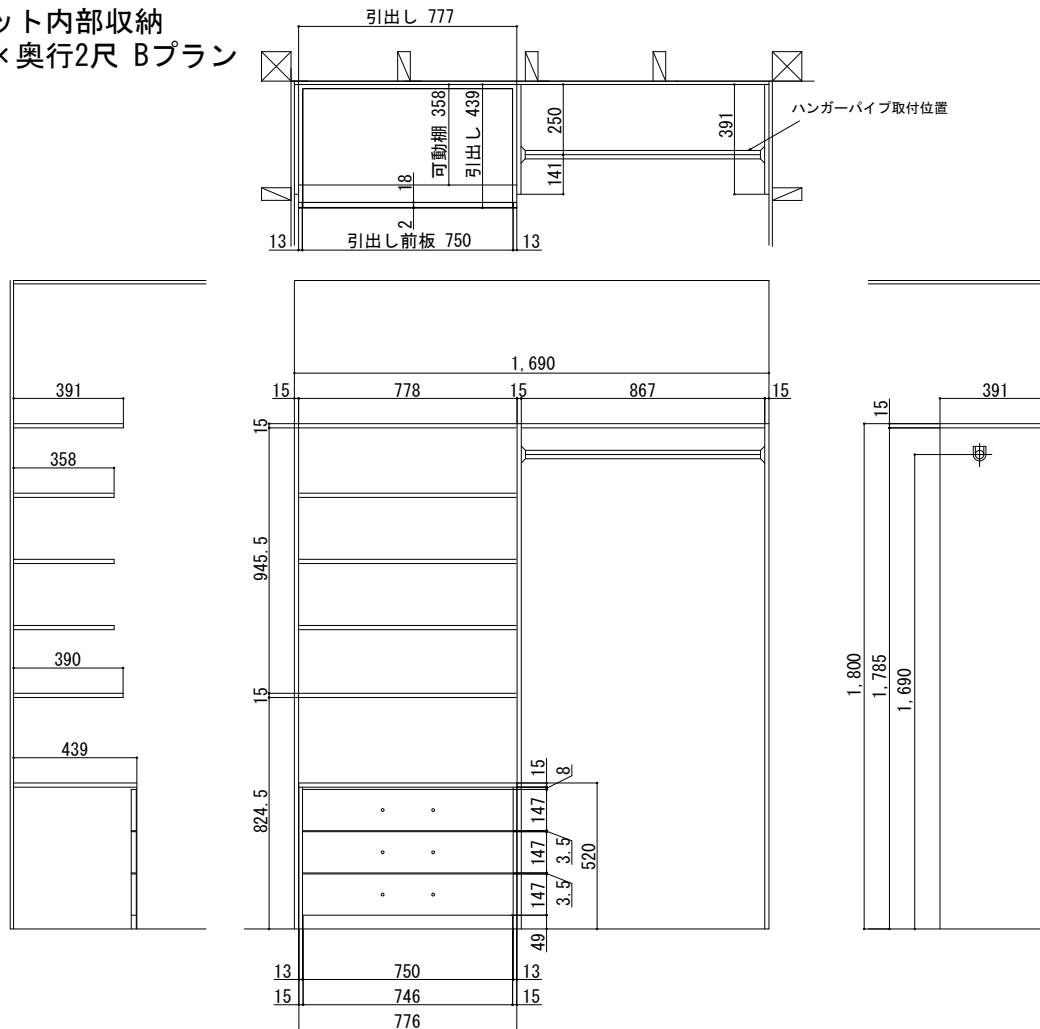

クローゼット内部収納

■クローゼット内部収納 間口6尺×奥行2尺 Bプラン

間口6尺×奥行3尺 Gプラン