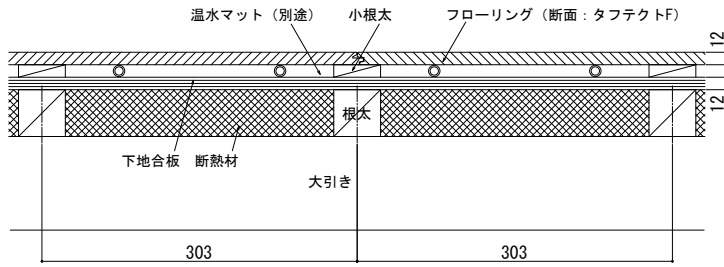

フローリング

フローリング・L型框・上り框・
付け框・玄関式台・床見切材

■フローリング

●タフテクトA・F・B・S [床暖房設置例]
パネルタイプ (小根太付き) の場合

●タフテクトA・F・B・N・S [合板捨て貼工法]

■L型框 (上り框・付け框兼用)

■上り框

■付け框

■玄関式台

■床見切材

・樹脂

・アルミ