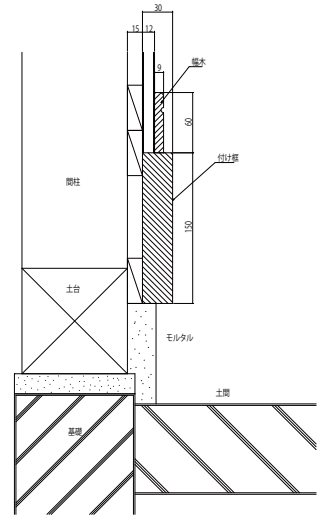

ラフォレスタ フローリング

■フローリング

●タフテクトF・B・S [床暖房設置例]
パネルタイプ(小根太付き)の場合

●タフテクトF・B・N・S [合板捨て貼工法]

■L型框(上り框・付け框兼用)

■上り框

■付け框

■玄関式台

■床見切材