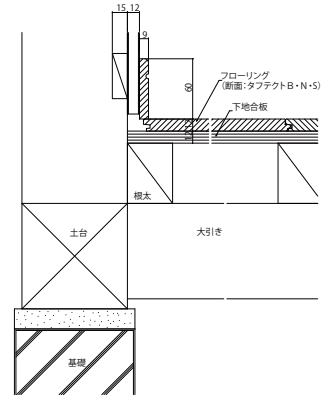

ラフォレスタ フローリング

■フローリング

●タフテクトF・B・S [床暖房設置例]
パネルタイプ(小根太付き)の場合

●タフテクトF・B・N・S [合板捨て貼工法]

■L型框(上り框・付け框兼用)

■上り框

■付け框

■玄関式台

■床見切材