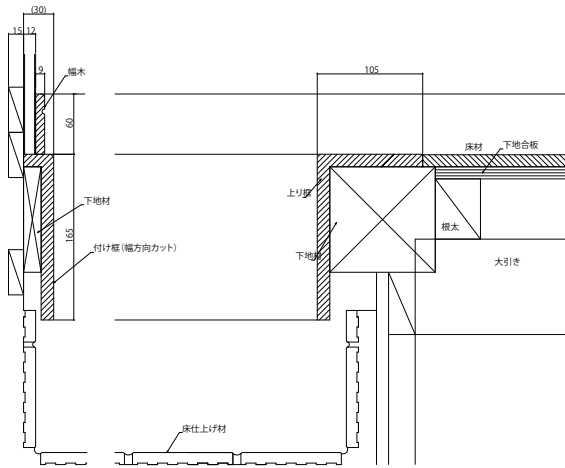

ラフォレスタ フローリング

■フローリング

●タフテクトF・B・S [床暖房設置例]
パネルタイプ(小根太付き)の場合

●タフテクトF・B・N・S [合板捨て貼工法]

■L型框(上り框・付け框兼用)

■上り框

■付け框

■玄関式台

■床見切材