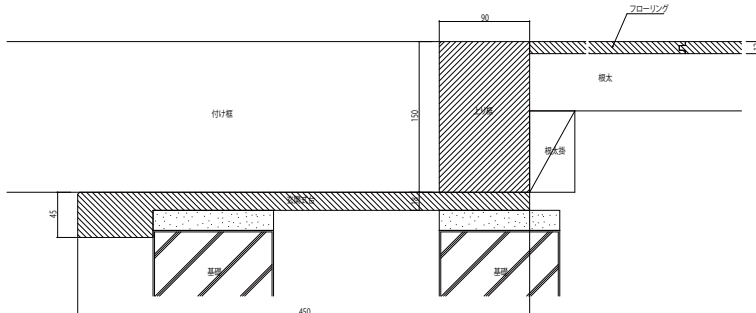

ラフォレスタ フローリング

■フローリング

●タフテクトF・B・S [床暖房設置例]
パネルタイプ(小根太付き)の場合

●タフテクトF・B・N・S [合板捨て貼工法]

■L型框(上り框・付け框兼用)

■上り框

■付け框

■玄関式台

■床見切材