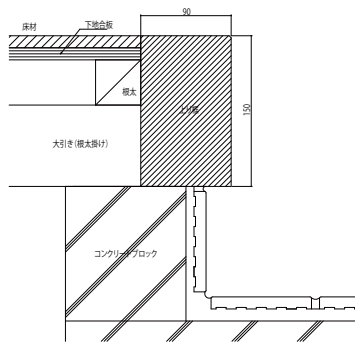

ラフォレスタ フローリング

■フローリング

●タフテクトF・B・S [床暖房設置例]
パネルタイプ(小根太付き)の場合

●タフテクトF・B・N・S [合板捨て貼工法]

■L型框(上り框・付け框兼用)

■上り框

■付け框

■玄関式台

■床見切材