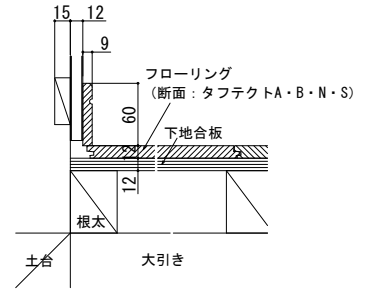

フローリング

フローリング・L型框・上り框・
付け框・玄関式台・床見切材

■フローリング

●タフテクトA・F・B・S [床暖房設置例]
パネルタイプ (小根太付き) の場合

●タフテクトA・F・B・N・S [合板捨て貼工法]

■L型框 (上り框・付け框兼用)

■上り框

■付け框

■玄関式台

■床見切材

・樹脂

・アルミ