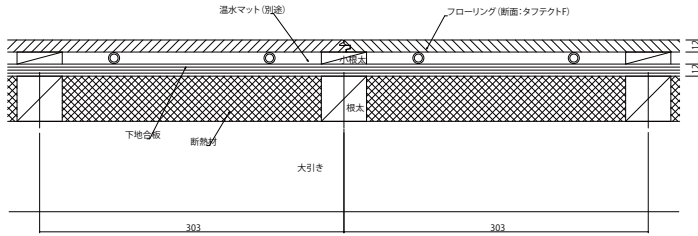

ラフォレスタ フローリング

■フローリング

●タフテクトF・B・S [床暖房設置例]
パネルタイプ(小根太付き)の場合

●タフテクトF・B・N・S [合板捨て貼工法]

■L型框(上り框・付け框兼用)

■上り框

■付け框

■玄関式台

■床見切材