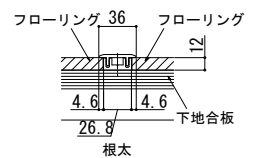

フローリング

フローリング・L型框・上り框・
付け框・玄関式台・床見切材

■フローリング

●タフテクトA・F・B・S [床暖房設置例]
パネルタイプ (小根太付き) の場合

●タフテクトA・F・B・N・S [合板捨て貼工法]

■L型框 (上り框・付け框兼用)

■上り框

■付け框

■玄関式台

■床見切材

・樹脂

・アルミ