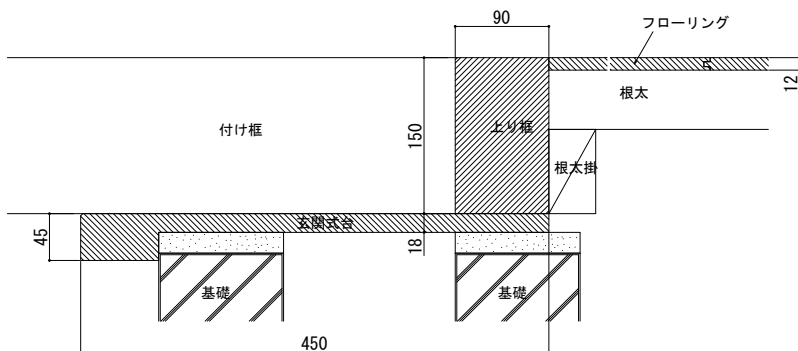

フローリング

フローリング・L型框・上り框・
付け框・玄関式台・床見切材

■フローリング

●タフテクトA・F・B・S [床暖房設置例]
パネルタイプ (小根太付き) の場合

●タフテクトA・F・B・N・S [合板捨て貼工法]

■L型框 (上り框・付け框兼用)

■上り框

■付け框

■玄関式台

■床見切材

・樹脂

・アルミ