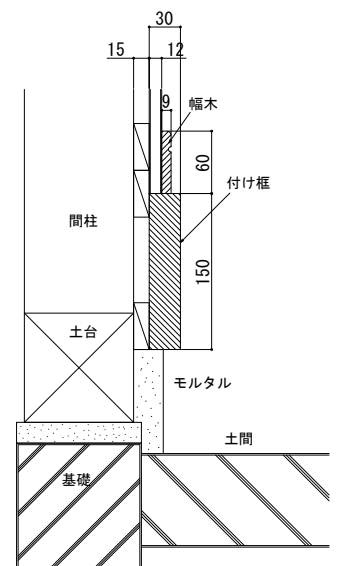

フローリング

フローリング・L型框・上り框・
付け框・玄関式台・床見切材

■フローリング

●タフテクトA・F・B・S [床暖房設置例]
パネルタイプ (小根太付き) の場合

●タフテクトA・F・B・N・S [合板捨て貼工法]

■L型框 (上り框・付け框兼用)

■上り框

■付け框

■玄関式台

■床見切材

・樹脂

・アルミ