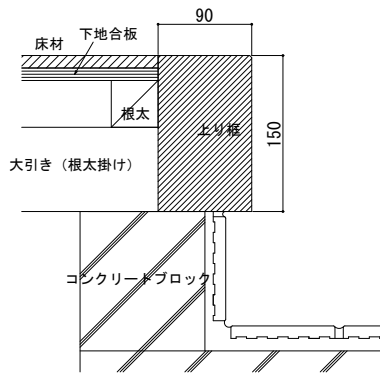

フローリング

フローリング・L型框・上り框・
付け框・玄関式台・床見切材

■フローリング

●タフテクトA・F・B・S [床暖房設置例]
パネルタイプ (小根太付き) の場合

●タフテクトA・F・B・N・S [合板捨て貼工法]

■L型框 (上り框・付け框兼用)

■上り框

■付け框

■玄関式台

■床見切材

・樹脂

・アルミ