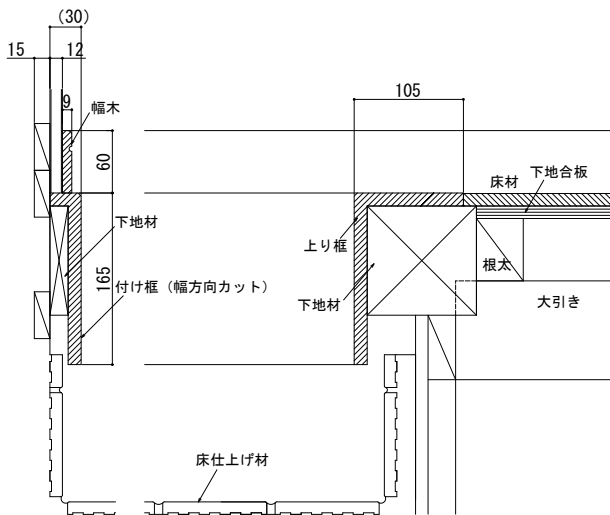

フローリング

フローリング・L型框・上り框・
付け框・玄関式台・床見切材

■フローリング

●タフテクトA・F・B・S [床暖房設置例]
パネルタイプ (小根太付き) の場合

●タフテクトA・F・B・N・S [合板捨て貼工法]

■L型框 (上り框・付け框兼用)

■上り框

■付け框

■玄関式台

■床見切材

・樹脂

・アルミ