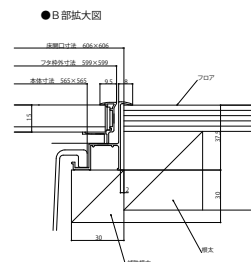

# ラフォレスタ 階段・手すり

■床下収納 縮尺1/5  
 ・600タイプ(容量122l)

・900タイプ(容量177l)

■収納ハシゴ 縮尺1/10  
 ・エコノミータイプ

・スタンダードタイプ