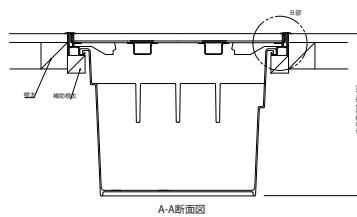

# ラフォレスタ 階段・手すり

■床下収納 縮尺1/5  
 ・600タイプ(容量122l)

・900タイプ(容量177l)

■収納ハシゴ 縮尺1/10  
 ・エコノミータイプ

・スタンダードタイプ