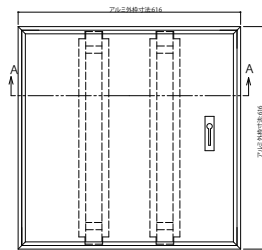

# ラフォレスタ 階段・手すり

■床下収納 縮尺1/5  
 ・600タイプ(容量122l)

・900タイプ(容量177l)

■収納ハシゴ 縮尺1/10  
 ・エコノミータイプ

・スタンダードタイプ