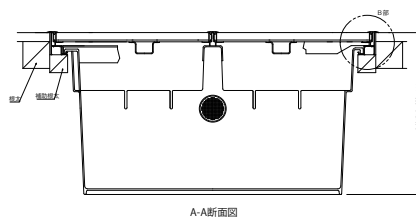

# ラフォレスタ 階段・手すり

■床下収納 縮尺1/5  
 ・600タイプ(容量122l)

・900タイプ(容量177l)

■収納ハシゴ 縮尺1/10  
 ・エコノミータイプ

・スタンダードタイプ