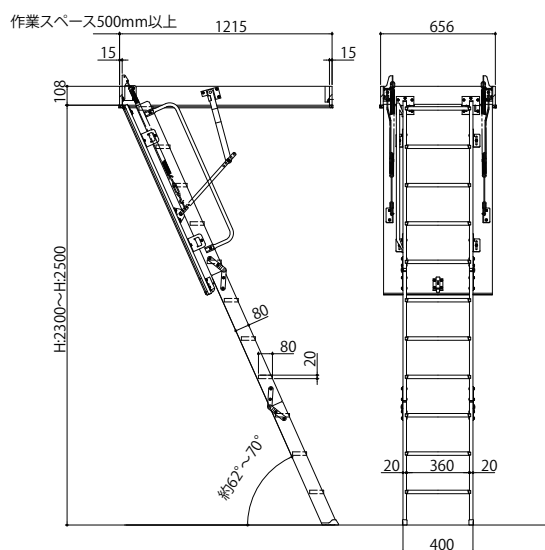

# ラフォレスタ 階段・手すり

■床下収納 縮尺1/5  
 ・600タイプ(容量122l)

・900タイプ(容量177l)

■収納ハシゴ 縮尺1/10  
 ・エコノミータイプ

・スタンダードタイプ