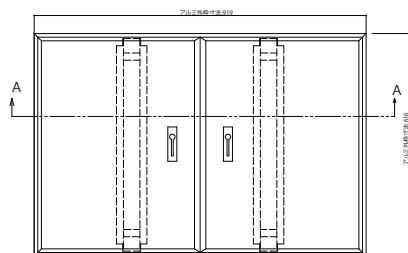

# ラフォレスタ 階段・手すり

■床下収納 縮尺1/5  
 ・600タイプ(容量122l)

・900タイプ(容量177l)

■収納ハシゴ 縮尺1/10  
 ・エコノミータイプ

・スタンダードタイプ