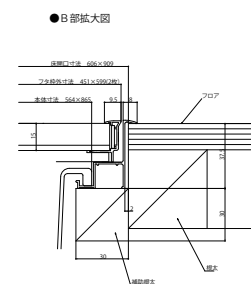

# ラフォレスタ 階段・手すり

■床下収納 縮尺1/5  
 ・600タイプ(容量122l)

・900タイプ(容量177l)

■収納ハシゴ 縮尺1/10  
 ・エコノミータイプ

・スタンダードタイプ