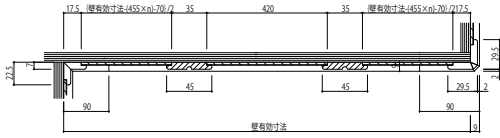

ラフォレスタ 腰壁

■腰壁

フラットパネルタイプ

■階段用 腰壁 縮尺1/50単位:mm

両入隅の場合

片入隅・片出隅の場合

両出隅の場合