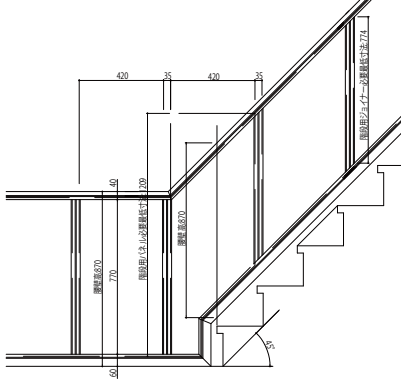

ラフォレスタ 腰壁

■腰壁

フラットパネルタイプ

■階段用 腰壁 縮尺1/50単位:mm

両入隅の場合

片入隅・片出隅の場合

両出隅の場合