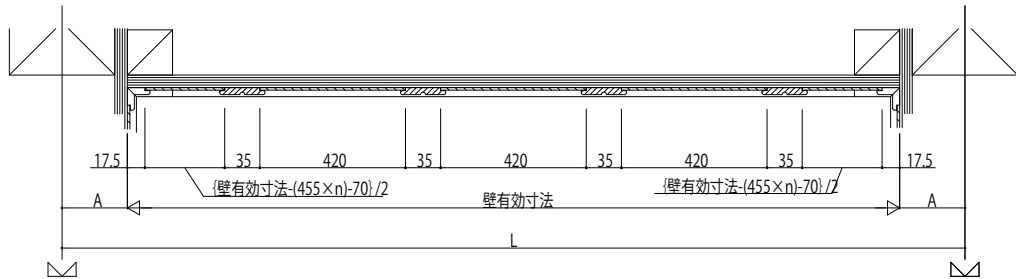

ラフォレスタ 腰壁

■腰壁

フラットパネルタイプ

■階段用 腰壁 縮尺1/50単位:mm

両入隅の場合

片入隅・片出隅の場合

両出隅の場合