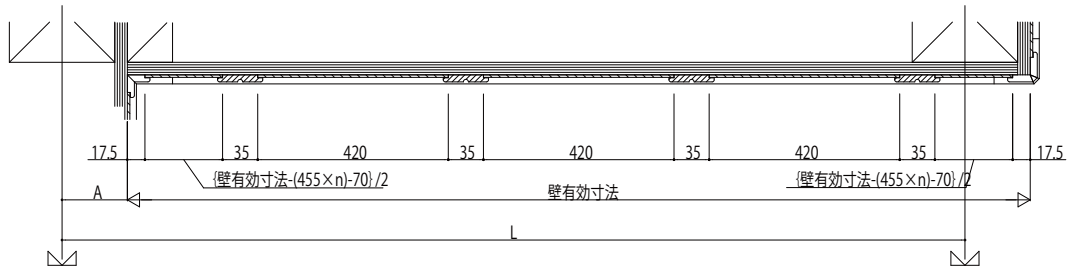

ラフォレスタ 腰壁

■腰壁

フラットパネルタイプ

■階段用 腰壁 縮尺1/50単位:mm

両入隅の場合

片入隅・片出隅の場合

両出隅の場合