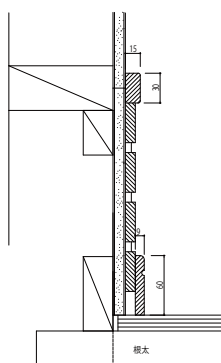

■幅木・廻り縁

●シングルタイプ

●スリムタイプ

●ミニタイプ

■壁見切材

●2×4用

●幅木 シングルタイプ用、スリムタイプ用

■見切縁

●和洋額縁

●横使い

●入隅

●出隅