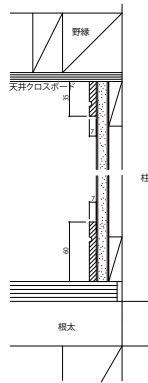

■幅木・廻り縁

●シングルタイプ

●スリムタイプ

●ミニタイプ

■壁見切材

●2×4用

●幅木 シングルタイプ用、スリムタイプ用

■見切縁

●和洋額縁

●横使い

●入隅

●出隅