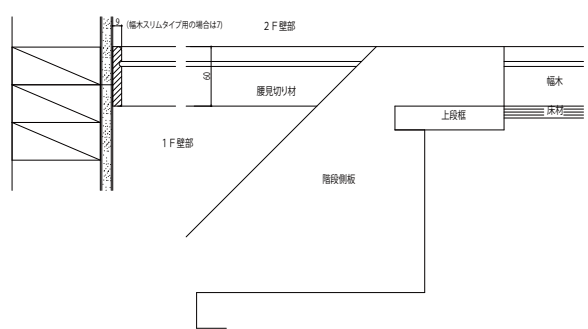

■幅木・廻り縁

●シングルタイプ

●スリムタイプ

●ミニタイプ

■壁見切材

●2×4用

●幅木 シングルタイプ用、スリムタイプ用

■見切縁

●和洋額縁

●横使い

●入隅

●出隅