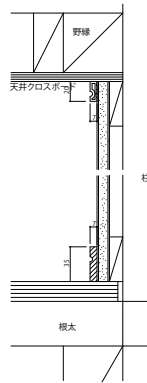

■幅木・廻り縁

●シングルタイプ

●スリムタイプ

●ミニタイプ

■壁見切材

●2×4用

●幅木 シングルタイプ用、スリムタイプ用

■見切縁

●和洋額縁

●横使い

●入隅

●出隅