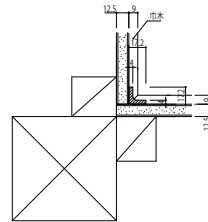

■幅木・廻り縁

●シングルタイプ

●スリムタイプ

●ミニタイプ

■壁見切材

●2×4用

●幅木 シングルタイプ用、スリムタイプ用

■見切縁

●和洋額縁

●横使い

●入隅

●出隅