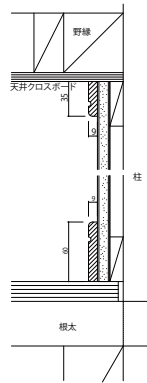

■幅木・廻り縁

●シングルタイプ

●スリムタイプ

●ミニタイプ

■壁見切材

●2×4用

●幅木 シングルタイプ用、スリムタイプ用

■見切縁

●和洋額縁

●横使い

●入隅

●出隅