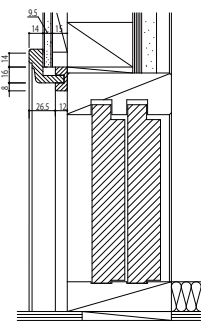

■幅木・廻り縁

●シングルタイプ

●スリムタイプ

●ミニタイプ

■壁見切材

●2×4用

●幅木 シングルタイプ用、スリムタイプ用

■見切縁

●和洋額縁

●横使い

●入隅

●出隅