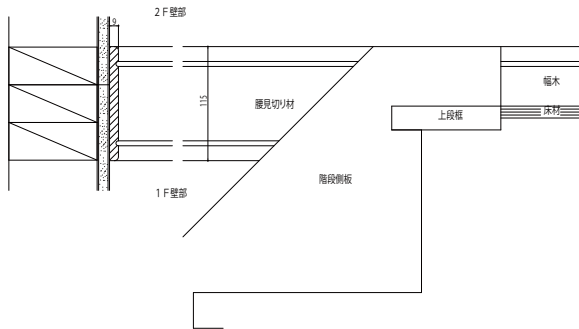

■幅木・廻り縁

●シングルタイプ

●スリムタイプ

●ミニタイプ

■壁見切材

●2×4用

●幅木 シングルタイプ用、スリムタイプ用

■見切縁

●和洋額縁

●横使い

●入隅

●出隅