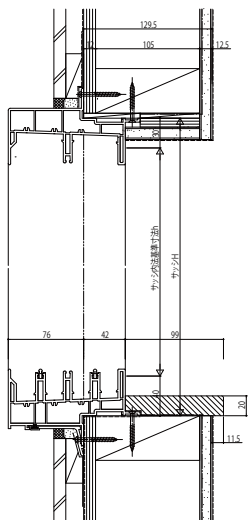

ラフォレスタ 枠わくサービス

■ぴったりセット(アングル一体枠用) ノンケーシングタイプ 引違い窓 窓タイプ

テラスタイプ下部

ノンケーシングタイプ 膳板仕様 引違い窓

ケーシングタイプ フラットケーシング 厚壁対応枠 引違い窓 窓タイプ

テラスタイプ下部