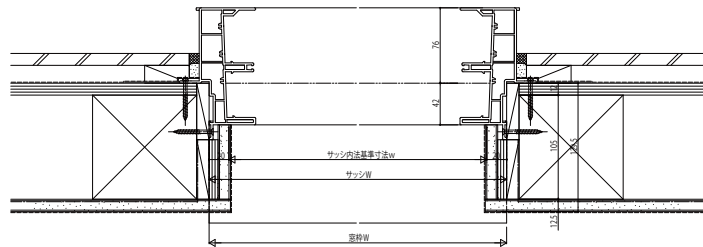

ラフォレスタ 枠わくサービス

■ぴったりセット(アングル一体枠用) ノンケーシングタイプ 引違い窓 窓タイプ

テラスタイプ下部

ノンケーシングタイプ 膳板仕様 引違い窓

ケーシングタイプ フラットケーシング 厚壁対応枠 引違い窓 窓タイプ

テラスタイプ下部