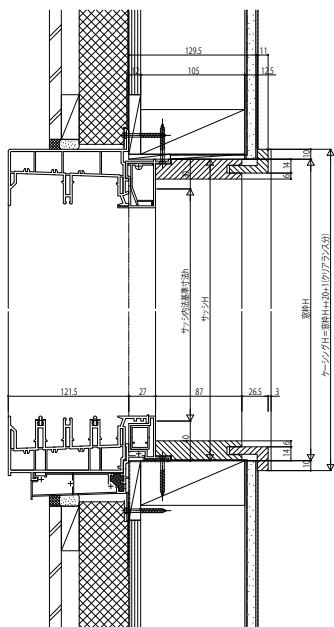

ラフォレスタ 枠わくサービス

■ぴったりセット(アングル一体枠用) ノンケーシングタイプ 引違い窓 窓タイプ

テラスタイプ下部

ノンケーシングタイプ 膳板仕様 引違い窓

ケーシングタイプ フラットケーシング 厚壁対応枠 引違い窓 窓タイプ

テラスタイプ下部