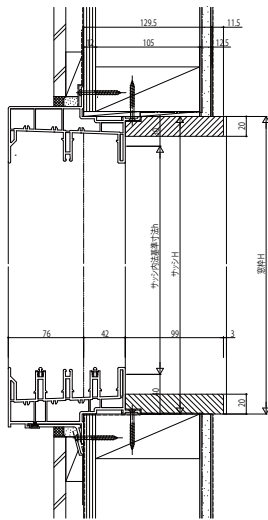

ラフォレスタ 枠わくサービス

■ぴったりセット(アングル一体枠用) ノンケーシングタイプ 引違い窓 窓タイプ

テラスタイプ下部

ノンケーシングタイプ 膳板仕様 引違い窓

ケーシングタイプ フラットケーシング 厚壁対応枠 引違い窓 窓タイプ

テラスタイプ下部