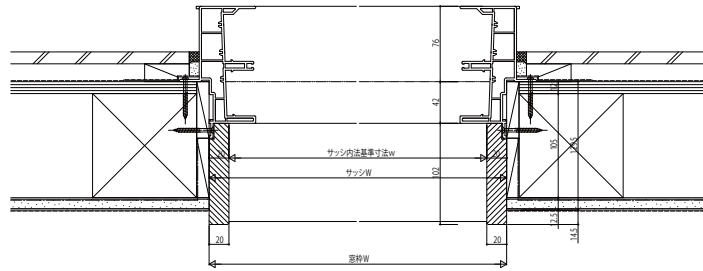

ラフォレスタ 枠わくサービス

■ぴったりセット(アングル一体枠用) ノンケーシングタイプ 引違い窓 窓タイプ

テラスタイプ下部

ノンケーシングタイプ 膳板仕様 引違い窓

ケーシングタイプ フラットケーシング 厚壁対応枠 引違い窓 窓タイプ

テラスタイプ下部