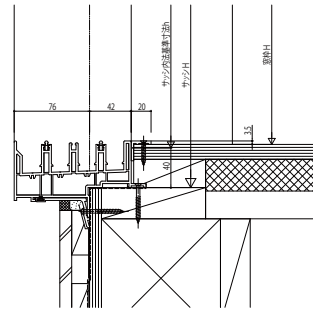

ラフォレスタ 枠わくサービス

■ぴったりセット(アングル一体枠用) ノンケーシングタイプ 引違い窓 窓タイプ

テラスタイプ下部

ノンケーシングタイプ 膳板仕様 引違い窓

ケーシングタイプ フラットケーシング 厚壁対応枠 引違い窓 窓タイプ

テラスタイプ下部