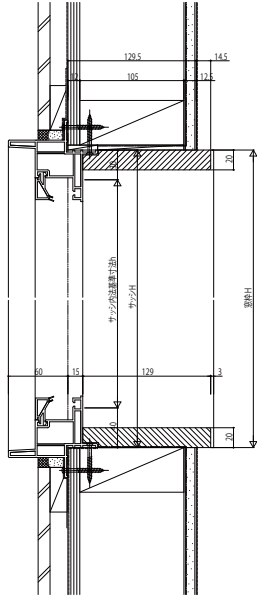

ラフォレスタ 枠わくサービス

■ぴったりセット(アングルー体枠用) ノンケーシングタイプ FIX窓

ノンケーシングタイプ セカンドドア

ケーシングタイプ フラットケーシング 厚壁対応枠 たてすべり出し窓

ケーシングタイプ フラットケーシング 厚壁対応枠 片開きドア