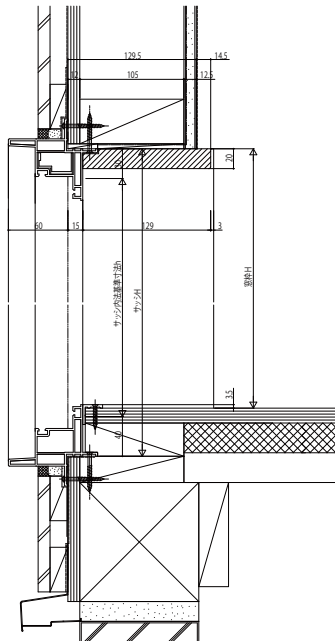

ラフォレスタ 枠わくサービス

■ぴったりセット(アングルー体枠用) ノンケーシングタイプ FIX窓

ノンケーシングタイプ セカンドドア

ケーシングタイプ フラットケーシング 厚壁対応枠 たてすべり出し窓

ケーシングタイプ フラットケーシング 厚壁対応枠 片開きドア