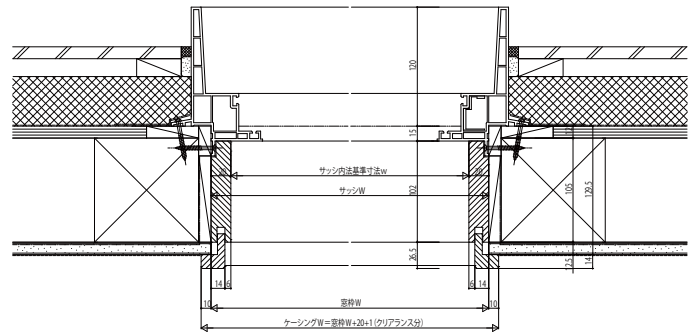

ラフォレスタ 枠わくサービス

■ぴったりセット(アングルー体枠用) ノンケーシングタイプ FIX窓

ノンケーシングタイプ セカンドドア

ケーシングタイプ フラットケーシング 厚壁対応枠 たてすべり出し窓

ケーシングタイプ フラットケーシング 厚壁対応枠 片開きドア