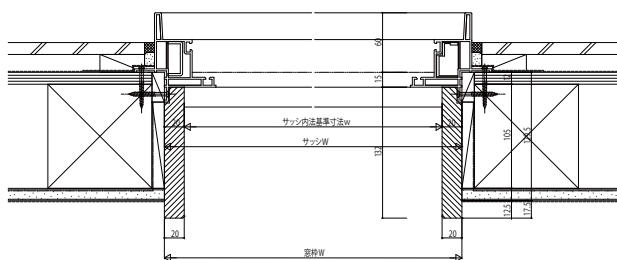

ラフォレスタ 枠わくサービス

■ぴったりセット(アングルー体枠用) ノンケーシングタイプ FIX窓

ノンケーシングタイプ セカンドドア

ケーシングタイプ フラットケーシング 厚壁対応枠 たてすべり出し窓

ケーシングタイプ フラットケーシング 厚壁対応枠 片開きドア