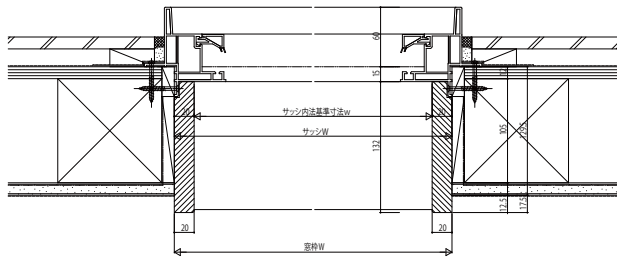

ラフォレスタ 枠わくサービス

■ぴったりセット(アングルー体枠用) ノンケーシングタイプ FIX窓

ノンケーシングタイプ セカンドドア

ケーシングタイプ フラットケーシング 厚壁対応枠 たてすべり出し窓

ケーシングタイプ フラットケーシング 厚壁対応枠 片開きドア