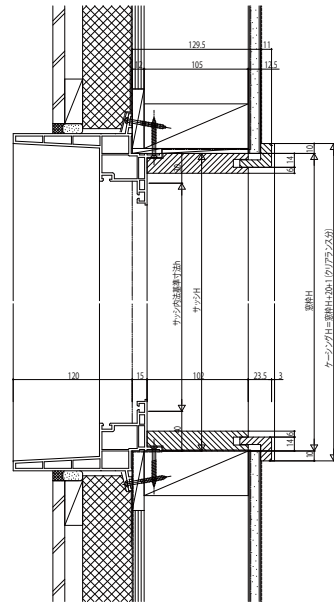

ラフォレスタ 枠わくサービス

■ぴったりセット(アングルー体枠用) ノンケーシングタイプ FIX窓

ノンケーシングタイプ セカンドドア

ケーシングタイプ フラットケーシング 厚壁対応枠 たてすべり出し窓

ケーシングタイプ フラットケーシング 厚壁対応枠 片開きドア