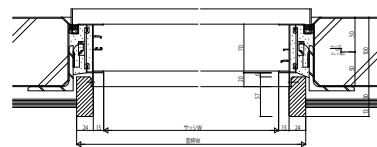

ラフォレスタ 枠わくサービス

■ぴったりセット(アングル一体枠用) ノンケーシングタイプ ALC納まり

エクシマ 70S 引違い窓
窓タイプ テラスタイプ

エクシマ 出窓
台形出窓

エクシマ 70
片開きドア 框タイプ

スチールドア

ノンケーシングタイプ RC納まり
エクシマ 70S 引違い窓
窓タイプ テラスタイプ