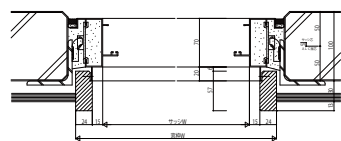

ラフォレスタ 枠わくサービス

■ぴったりセット(アングル一体枠用) ノンケーシングタイプ ALC納まり

エクシマ 70S 引違い窓
窓タイプ テラスタイプ

エクシマ 出窓
台形出窓

エクシマ 70
片開きドア 框タイプ

スチールドア

ノンケーシングタイプ RC納まり
エクシマ 70S 引違い窓
窓タイプ テラスタイプ