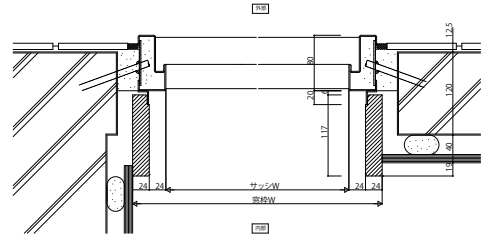

ラフォレスタ 枠わくサービス

■ぴったりセット(アングル一体枠用) ノンケーシングタイプ ALC納まり

EXIMA31 引違い窓
窓タイプ

テラスタイプ

EXIMA31
片開きドア 枠タイプ

スチールドア

ノンケーシングタイプ RC納まり
EXIMA31 引違い窓
窓タイプ

テラスタイプ