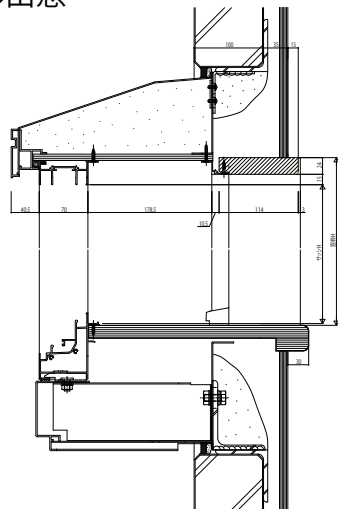

ラフォレスタ 枠わくサービス

■ぴったりセット(アングル一体枠用) ノンケーシングタイプ ALC納まり

エクシマ 70S 引違い窓
窓タイプ テラスタイプ

エクシマ 出窓
台形出窓

エクシマ 70
片開きドア 框タイプ

スチールドア

ノンケーシングタイプ RC納まり
エクシマ 70S 引違い窓
窓タイプ テラスタイプ