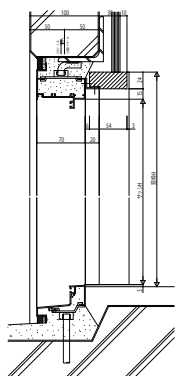

ラフォレスタ 枠わくサービス

■ぴったりセット(アングル一体枠用) ノンケーシングタイプ ALC納まり

エクシマ 70S 引違い窓
窓タイプ テラスタイプ

エクシマ 出窓
台形出窓

エクシマ 70
片開きドア 框タイプ

スチールドア

ノンケーシングタイプ RC納まり
エクシマ 70S 引違い窓
窓タイプ テラスタイプ