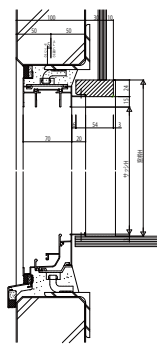

ラフォレスタ 枠わくサービス

■ぴったりセット(アングル一体枠用) ノンケーシングタイプ ALC納まり

エクシマ 70S 引違い窓
窓タイプ テラスタイプ

エクシマ 出窓
台形出窓

エクシマ 70
片開きドア 框タイプ

スチールドア

ノンケーシングタイプ RC納まり
エクシマ 70S 引違い窓
窓タイプ テラスタイプ