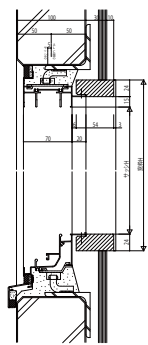

ラフォレスタ 枠わくサービス

■ぴったりセット(アングル一体枠用) ノンケーシングタイプ ALC納まり

エクシマ 70S 引違い窓
窓タイプ テラスタイプ

エクシマ 出窓
台形出窓

エクシマ 70
片開きドア 框タイプ

スチールドア

ノンケーシングタイプ RC納まり
エクシマ 70S 引違い窓
窓タイプ テラスタイプ