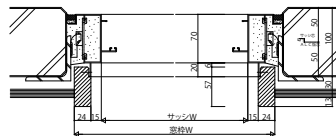

ラフォレスタ 枠わくサービス

■ぴったりセット(アングル一体枠用) ノンケーシングタイプ ALC納まり

EXIMA31 引違い窓
窓タイプ

テラスタイプ

EXIMA31
片開きドア 枠タイプ

スチールドア

ノンケーシングタイプ RC納まり
EXIMA31 引違い窓
窓タイプ

テラスタイプ