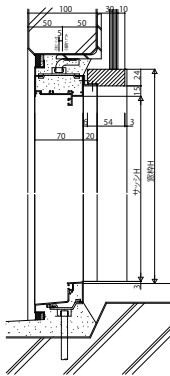

ラフォレスタ 枠わくサービス

■ぴったりセット(アングル一体枠用) ノンケーシングタイプ ALC納まり

EXIMA31 引違い窓
窓タイプ

テラスタイプ

EXIMA31
片開きドア 枠タイプ

スチールドア

ノンケーシングタイプ RC納まり
EXIMA31 引違い窓
窓タイプ

テラスタイプ