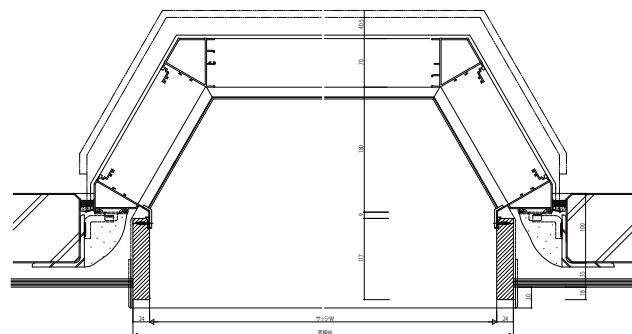

ラフォレスタ 枠わくサービス

■ぴったりセット(アングル一体枠用) ノンケーシングタイプ ALC納まり

エクシマ 70S 引違い窓
窓タイプ テラスタイプ

エクシマ 出窓
台形出窓

エクシマ 70
片開きドア 框タイプ

スチールドア

ノンケーシングタイプ RC納まり
エクシマ 70S 引違い窓
窓タイプ テラスタイプ