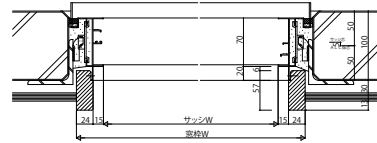

ラフォレスタ 枠わくサービス

■ぴったりセット(アングル一体枠用) ノンケーシングタイプ ALC納まり

EXIMA31 引違い窓
窓タイプ

テラスタイプ

EXIMA31
片開きドア 枠タイプ

スチールドア

ノンケーシングタイプ RC納まり
EXIMA31 引違い窓
窓タイプ

テラスタイプ