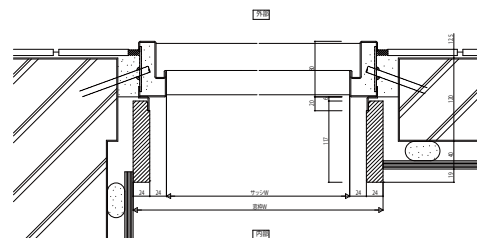

ラフォレスタ 枠わくサービス

■ぴったりセット(アングル一体枠用) ノンケーシングタイプ ALC納まり

エクシマ 70S 引違い窓
窓タイプ テラスタイプ

エクシマ 出窓
台形出窓

エクシマ 70
片開きドア 框タイプ

スチールドア

ノンケーシングタイプ RC納まり
エクシマ 70S 引違い窓
窓タイプ テラスタイプ