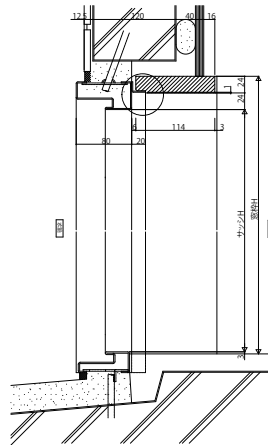

ラフォレスタ 枠わくサービス

■ぴったりセット(アングル一体枠用) ノンケーシングタイプ ALC納まり

EXIMA31 引違い窓
窓タイプ

テラスタイプ

EXIMA31
片開きドア 枠タイプ

スチールドア

ノンケーシングタイプ RC納まり
EXIMA31 引違い窓
窓タイプ

テラスタイプ