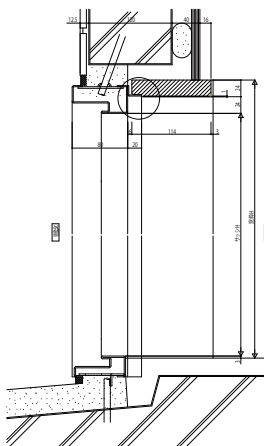

ラフォレスタ 枠わくサービス

■ぴったりセット(アングル一体枠用) ノンケーシングタイプ ALC納まり

エクシマ 70S 引違い窓
窓タイプ テラスタイプ

エクシマ 出窓
台形出窓

エクシマ 70
片開きドア 框タイプ

スチールドア

ノンケーシングタイプ RC納まり
エクシマ 70S 引違い窓
窓タイプ テラスタイプ