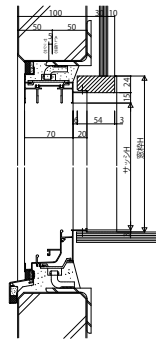

ラフォレスタ 枠わくサービス

■ぴったりセット(アングル一体枠用) ノンケーシングタイプ ALC納まり

EXIMA31 引違い窓
窓タイプ

テラスタイプ

EXIMA31
片開きドア 枠タイプ

スチールドア

ノンケーシングタイプ RC納まり
EXIMA31 引違い窓
窓タイプ

テラスタイプ