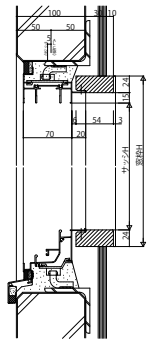

ラフォレスタ 枠わくサービス

■ぴったりセット(アングル一体枠用) ノンケーシングタイプ ALC納まり

EXIMA31 引違い窓
窓タイプ

テラスタイプ

EXIMA31
片開きドア 枠タイプ

スチールドア

ノンケーシングタイプ RC納まり
EXIMA31 引違い窓
窓タイプ

テラスタイプ