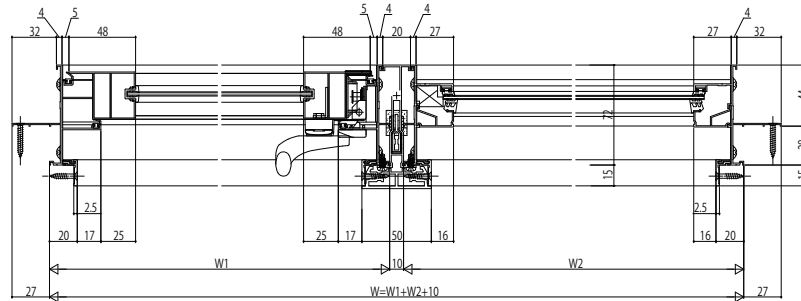

■連窓方立(直線方立・50見付)

- たてすべり出し窓+FIX窓

内観姿図

- たてすべり出し窓+FIX窓+たてすべり出し窓

内観姿図

■連窓方立(直線方立 高強度タイプ・80見付)

- 引違い窓+引違い窓

内観姿図