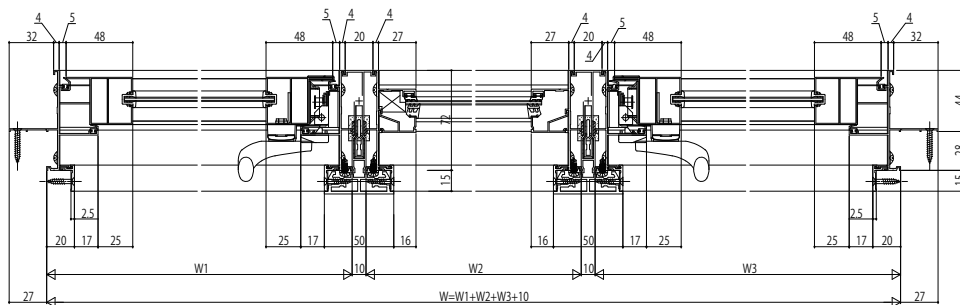

■連窓方立(直線方立・50見付)

- たてすべり出し窓+FIX窓

内観姿図

- たてすべり出し窓+FIX窓+たてすべり出し窓

内観姿図

■連窓方立(直線方立 高強度タイプ・80見付)

- 引違い窓+引違い窓

内観姿図