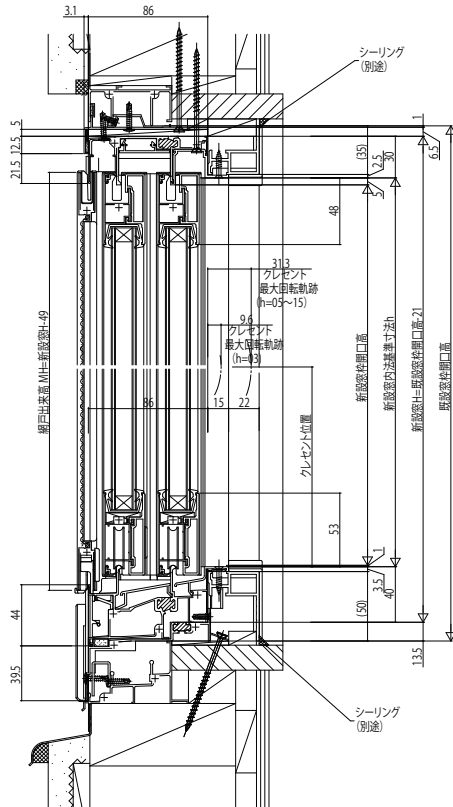

居室仕様

【既設窓】引違い窓単体：内付型

(例)既設窓：ハイサッシ5H、新設窓：エピソード引違い窓

内観姿図

●テラスタイプ下部