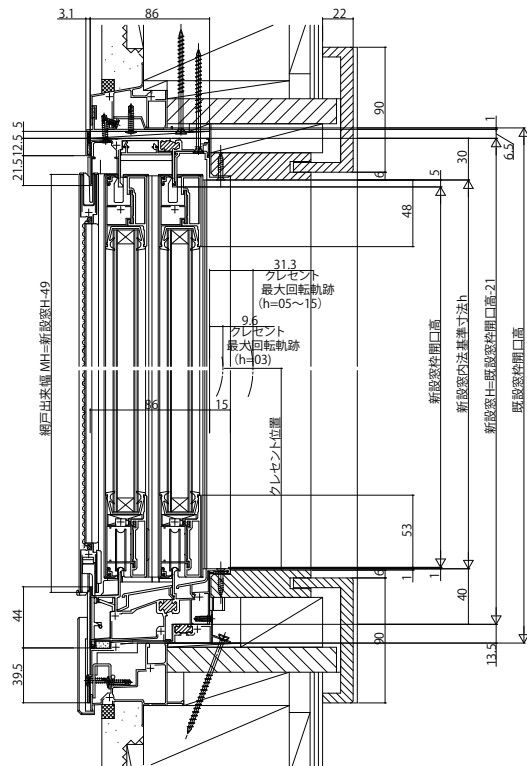

居室仕様

【既設窓】引違い窓単体：半外付型

(例)既設窓：アルミサッシ3LH-U、新設窓：エピソード引違い窓

内観姿図

●テラスタイプ下部