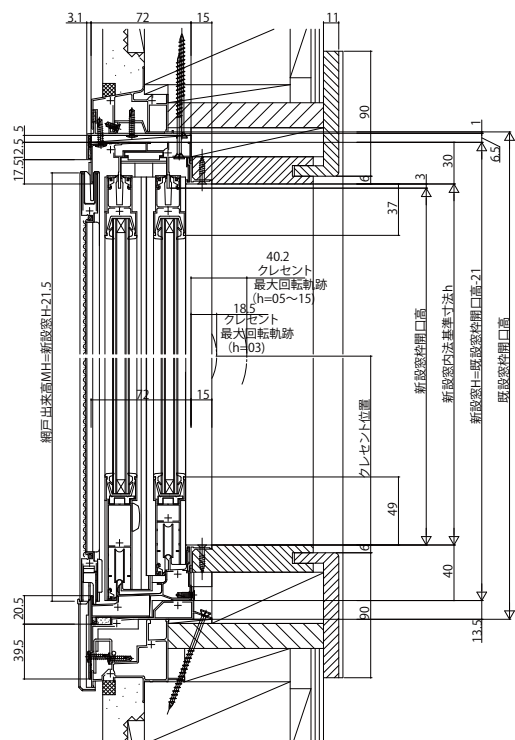

# スマートカバー工法引違い窓

【既設窓】引違い窓単体：半外付型

(例)既設窓：アルミサッシ3LH-U、新設窓：フレミングJ引違い窓  
窓額縁：ラフォレスタ 枠わくサービス

内観姿図

## ●テラスタイプ下部