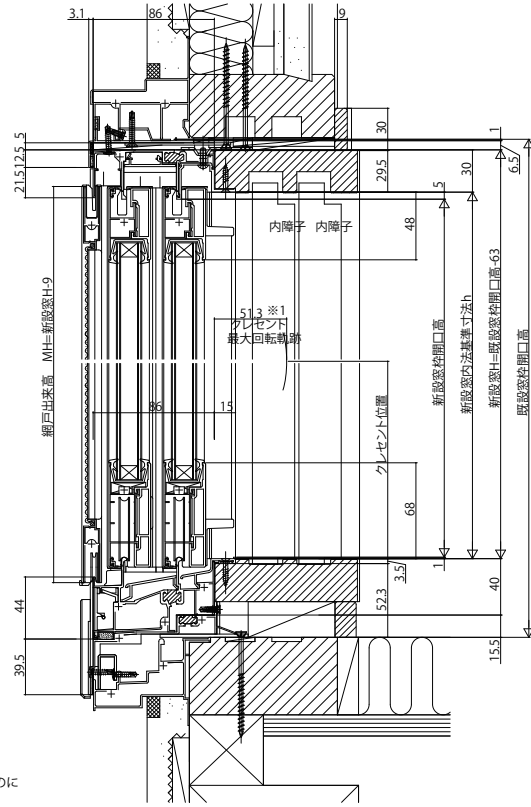

居室仕様

【既設窓】:引違い窓単体:外付型

(例)既設窓:アルミサッシ3HB-U、新設窓:エピソード引違い窓(内障子取付け例)

内観姿図

●テラスタイプ下部

※1  
内障子に干渉する場合はクレセントを柄の長さが短いものに交換してください。