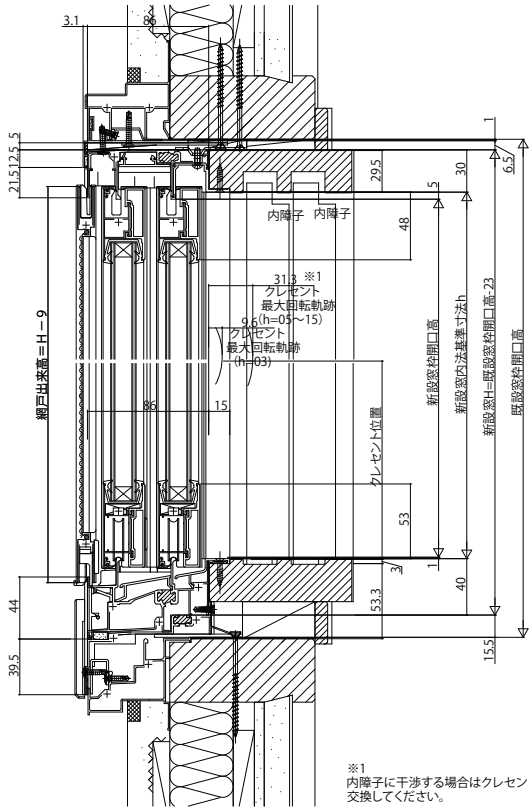

居室仕様

【既設窓】:引違い窓単体:外付型

(例)既設窓:アルミサッシ3HB-U、新設窓:エピソード引違い窓(内障子取付け例)

内観姿図

●テラスタイプ下部

※1  
内障子に干渉する場合はクレセントを柄の長さが短いものに交換してください。