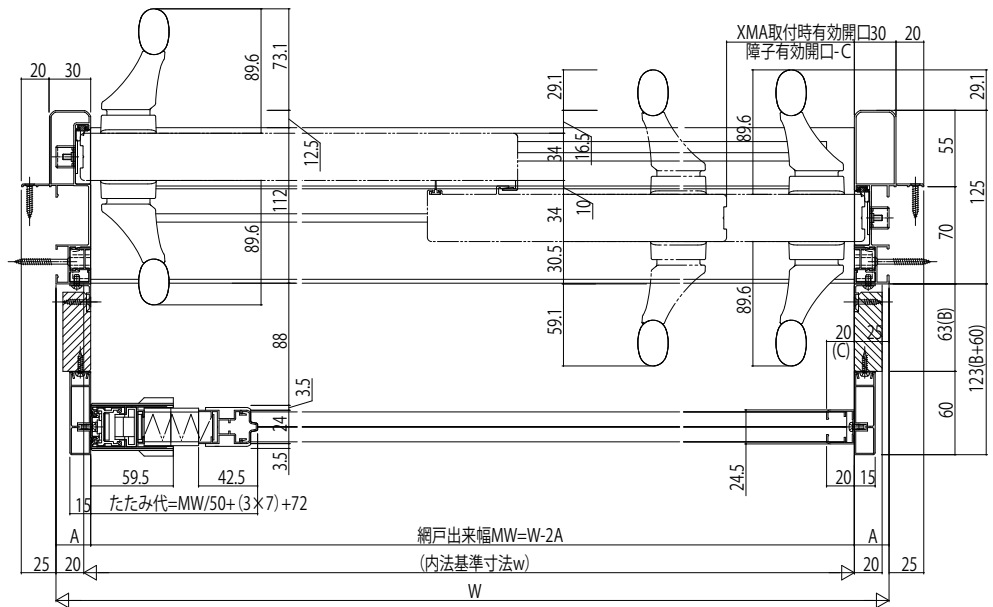

玄関引戸 れん樹

れん樹 製品図

●ランマ無し枠
XMA三方用補助枠取付けの場合

●ランマ付枠
XMA無目下三方用補助枠取付けの場合

内観姿図

本図は、内障子を開いた場合の有効開口寸法を表します。