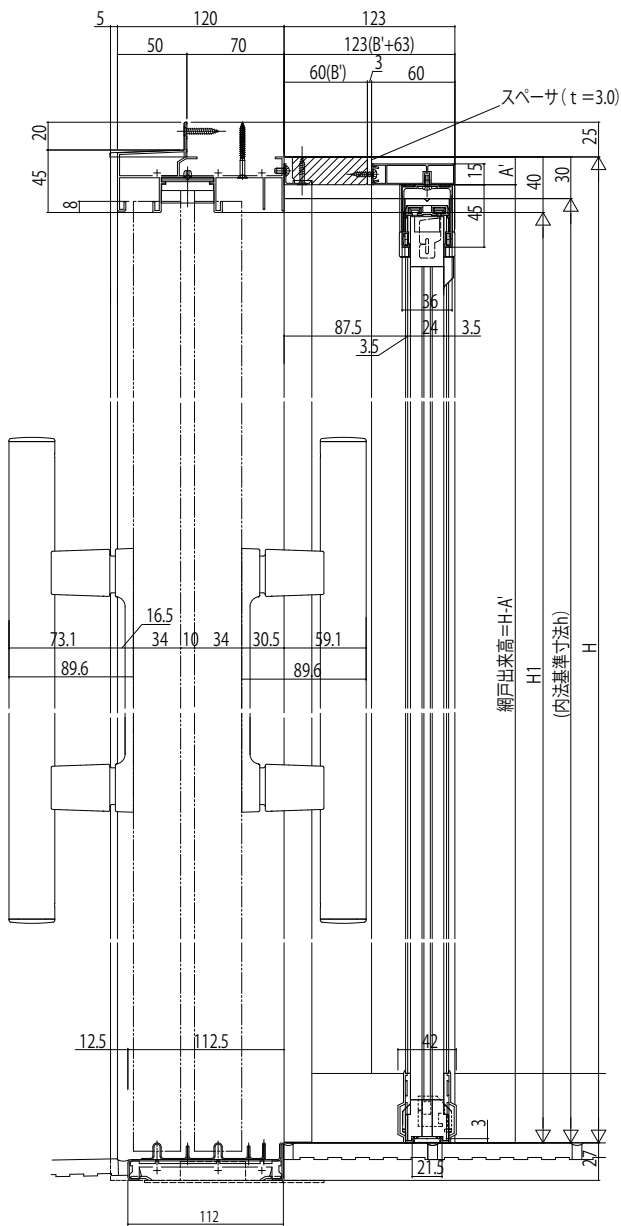

玄関引戸 れん樹

れん樹 製品図

●ランマ無し枠
XMA三方用補助枠取付けの場合

●ランマ付枠
XMA無目下三方用補助枠取付けの場合

内観姿図

本図は、内障子を開いた場合の有効開口寸法を表します。