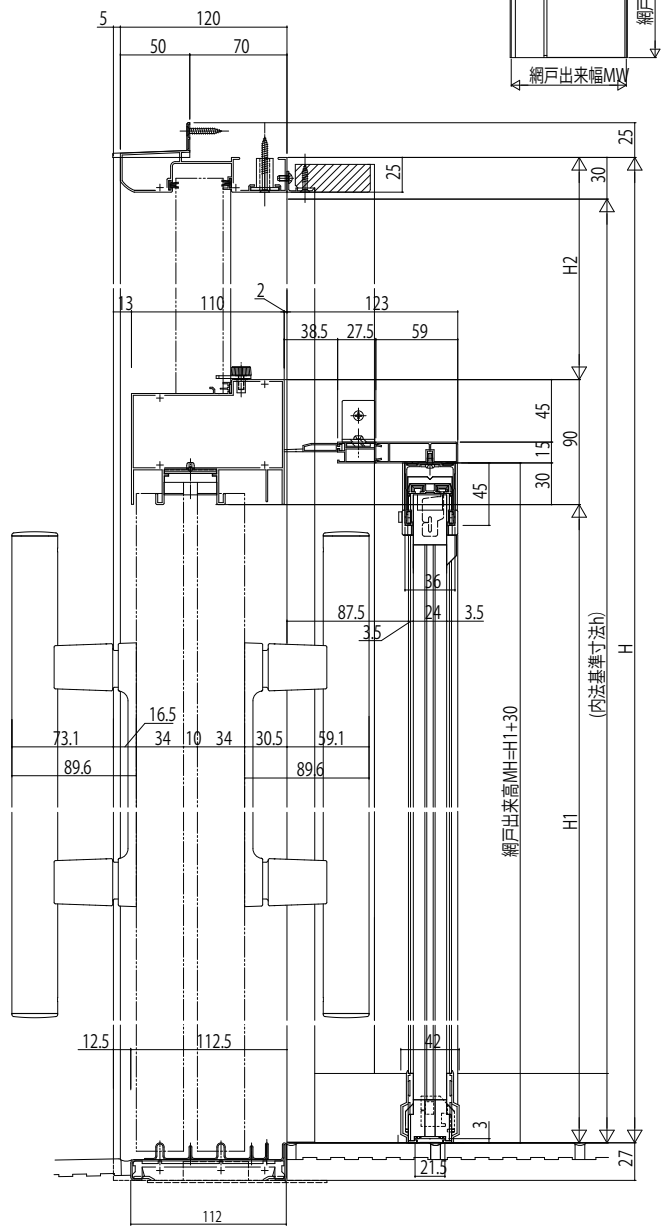

玄関引戸 れん樹

れん樹 製品図

●ランマ無し枠
XMA三方用補助枠取付けの場合

●ランマ付枠
XMA無目下三方用補助枠取付けの場合

内観姿図

本図は、内障子を開いた場合の有効開口寸法を表します。